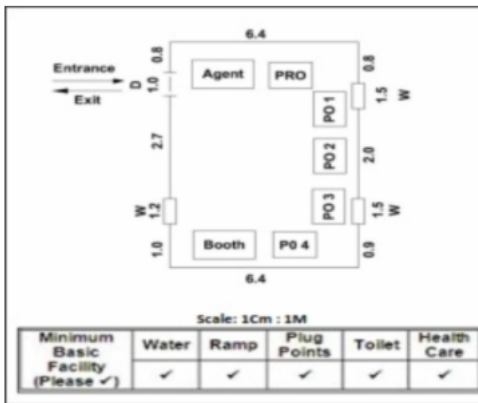

Nazri Naksha

Google Map View

Polling Station Building Front View

Polling Station Front View

Cad View

Key MAP View

1 பெயர் : சித்திரவடிவு - கணவர் பெயர்: பாலசுப்பிரமணியன் - வீட்டு எண் : 1 வயது : 43 பாலினம் : பெண் Photo is available	SFY0699330	2 பெயர் : மாதவி - கணவர் பெயர்: ராஜா - வீட்டு எண் : 1 வயது : 34 பாலினம் : பெண் Photo is available	SFY0699561	3 பெயர் : கணேஷ் - தந்தையின் பெயர்: முத்துபாண்டி - வீட்டு எண் : 1 வயது : 31 பாலினம் : ஆண் Photo is available	SFY0828277
4 பெயர் : சுரேஷ் - தந்தையின் பெயர்: முத்தையா - வீட்டு எண் : 2 வயது : 41 பாலினம் : ஆண் Photo is available	SFY0828426	5 பெயர் : மணி - தந்தையின் பெயர்: முத்தையா - வீட்டு எண் : 2 வயது : 30 பாலினம் : ஆண் Photo is available	SFY0828319	6 பெயர் : ஆர்த்தி தந்தையின் பெயர்: பால சுப்பிரமணியன் வீட்டு எண் : 2/1 வயது : 24 பாலினம் : பெண் Photo is available	SFY2346955
7 பெயர் : இந்திரா தந்தையின் பெயர்: துரைசாமி வீட்டு எண் : 2/56 வயது : 26 பாலினம் : பெண் Photo is available	SFY1333962	8 பெயர் : நந்தினி தந்தையின் பெயர்: ஆறுமுகம் வீட்டு எண் : 2 சி வயது : 23 பாலினம் : பெண் Photo is available	SFY2346963	9 பெயர் : மணிகண்டன் - தந்தையின் பெயர்: ஆறுமுகம் - வீட்டு எண் : 3-1 வயது : 31 பாலினம் : ஆண் Photo is available	SFY0828269
10 பெயர் : ரஞ்சிதம் - கணவர் பெயர்: இராமையா - வீட்டு எண் : 4 வயது : 69 பாலினம் : பெண் Photo is available	SFY1616739	11 பெயர் : மாதவன் - தந்தையின் பெயர்: இராமையா - வீட்டு எண் : 4 வயது : 55 பாலினம் : ஆண் Photo is available	KPT1019868	12 பெயர் : அபிராமி தந்தையின் பெயர்: சுப்பிரமணியன் வீட்டு எண் : 4/1 வயது : 24 பாலினம் : பெண் Photo is available	SFY2346807
13 பெயர் : மூக்கம்மாள் - கணவர் பெயர்: அசோக்குமார் - வீட்டு எண் : 5-3 வயது : 35 பாலினம் : பெண் Photo is available	SFY0699710	14 பெயர் : கவிதா - கணவர் பெயர்: அருணாசலம் - வீட்டு எண் : 6 வயது : 35 பாலினம் : பெண் Photo is available	SFY0925776	15 பெயர் : விஜயகுமாரி - தந்தையின் பெயர்: மந்திரம் - வீட்டு எண் : 6 வயது : 31 பாலினம் : பெண் Photo is available	SFY0828327
16 பெயர் : பாலசுப்பிரமணியன் - தந்தையின் பெயர்: நடராஜன் - வீட்டு எண் : 7 வயது : 30 பாலினம் : ஆண் Photo is available	SFY0828285	17 பெயர் : சக்தி வேல் தந்தையின் பெயர்: முருகன் வீட்டு எண் : 7 வயது : 23 பாலினம் : ஆண் Photo is available	SFY2346815	18 பெயர் : அருணாசலம் - கணவர் பெயர்: வேல்முருகன் - வீட்டு எண் : 8 வயது : 40 பாலினம் : பெண் Photo is available	SFY0699629
19 பெயர் : மணிகண்டன் - தந்தையின் பெயர்: சுப்பிரமணியன் - வீட்டு எண் : 8 வயது : 31 பாலினம் : ஆண் Photo is available	SFY0699538	20 பெயர் : கணேஷ் - தந்தையின் பெயர்: முருகன் - வீட்டு எண் : 8B வயது : 36 பாலினம் : ஆண் Photo is available	SFY0699751	21 பெயர் : ஈஸ்வரி - கணவர் பெயர்: கணேஷ் - வீட்டு எண் : 8B வயது : 33 பாலினம் : பெண் Photo is available	SFY0699637
22 பெயர் : முருகன் தந்தையின் பெயர்: சண்முகம் வீட்டு எண் : 10 பி வயது : 67 பாலினம் : ஆண் Photo is available	SFY2346781	23 பெயர் : முத்துராஜ் - தந்தையின் பெயர்: ஜீவரத்தினம் - வீட்டு எண் : 13ஏ வயது : 42 பாலினம் : ஆண் Photo is available	SFY0828251	24 பெயர் : அபிநயா - தந்தையின் பெயர்: மனோகரன் - வீட்டு எண் : 14 வயது : 33 பாலினம் : பெண் Photo is available	SFY0828244
25 பெயர் : குமாரசுவாமி - தந்தையின் பெயர்: சண்முகநாதன் - வீட்டு எண் : 14c வயது : 31 பாலினம் : ஆண் Photo is available	SFY0699736	26 பெயர் : சிவபாலன் - தந்தையின் பெயர்: அர்ச்சுணன் - வீட்டு எண் : 14D வயது : 31 பாலினம் : ஆண் Photo is available	SFY0699579	27 பெயர் : பவித்ரா கணவர் பெயர்: பெருமாள் வீட்டு எண் : 14 இ வயது : 27 பாலினம் : பெண் Photo is available	SFY2346989
28 பெயர் : சூரியகுமார் - தந்தையின் பெயர்: கிருஷ்ணன் - வீட்டு எண் : 15-1 வயது : 33 பாலினம் : ஆண் Photo is available	SFY0699496	29 பெயர் : கௌரி கணவர் பெயர்: சூரியகுமார் வீட்டு எண் : 15/1 வயது : 26 பாலினம் : பெண் Photo is available	SFY2346971	30 பெயர் : செல்வகுமரன் - தந்தையின் பெயர்: மனோகரன் - வீட்டு எண் : 15-2 வயது : 31 பாலினம் : ஆண் Photo is available	SFY0699686