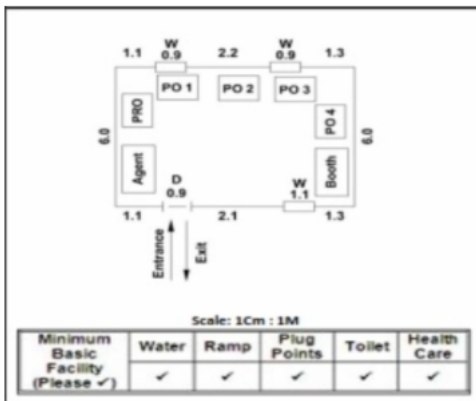

Google Map View

Polling Station Building Front View

Polling Station Front View

Cad View

Key MAP View

1	SFY1108471	பெயர் : முரளிதரன் - தந்தையின் பெயர்: பிரான்ஸிஸ் - வீட்டு எண் : 1 வயது : 29 பாலினம் : ஆண்	Photo is available	2	SFY0452656	பெயர் : பிரதாப்சிங் - தந்தையின் பெயர்: கந்தசாமி - வீட்டு எண் : 3-51 வயது : 33 பாலினம் : ஆண்	Photo is available	3	SFY1108554	பெயர் : ஜான் வின்சென்ட் - தந்தையின் பெயர்: ராஜபாண்டி - வீட்டு எண் : 9 வயது : 49 பாலினம் : ஆண்	Photo is available
4	SFY1108547	பெயர் : பேபி சகுந்தலா - கணவர் பெயர்: ஜான்வின்சென்ட் - வீட்டு எண் : 9 வயது : 39 பாலினம் : பெண்	Photo is available	5	SFY1610617	பெயர் : கோபால் - தந்தையின் பெயர்: சண்முகம் - வீட்டு எண் : 10 வயது : 71 பாலினம் : ஆண்	Photo is available	6	SFY1610625	பெயர் : செல்லம்மாள் - கணவர் பெயர்: கோபால் - வீட்டு எண் : 10 வயது : 68 பாலினம் : பெண்	Photo is available
7	KPT1020668	பெயர் : செளந்தராஜன் - தந்தையின் பெயர்: பெருமாள் - வீட்டு எண் : 10 வயது : 51 பாலினம் : ஆண்	Photo is available	8	KPT1410125	பெயர் : சிரோன்மணி - தந்தையின் பெயர்: செளந்தராஜன் - வீட்டு எண் : 10 வயது : 49 பாலினம் : பெண்	Photo is available	9	SFY0293373	பெயர் : முருகானந்தம் - தந்தையின் பெயர்: கோபால் - வீட்டு எண் : 10 வயது : 35 பாலினம் : ஆண்	Photo is available
10	SFY2448140	பெயர் : காதர் மீராள் கணவர் பெயர்: அப்துல் ரஹ்மான் வீட்டு எண் : 10ஏ/17 வயது : 38 பாலினம் : பெண்	Photo is available	11	SFY1108539	பெயர் : ராஜபாண்டி - தந்தையின் பெயர்: சீனி - வீட்டு எண் : 13 வயது : 71 பாலினம் : ஆண்	Photo is available	12	SFY1108521	பெயர் : பூமணி - கணவர் பெயர்: ராஜபாண்டி - வீட்டு எண் : 13 வயது : 63 பாலினம் : பெண்	Photo is available
13	SFY2491355	பெயர் : ப ராஜேஸ்வரன் தந்தையின் பெயர்: பண்டாரம் வீட்டு எண் : 14/7 வயது : 50 பாலினம் : ஆண்	Photo is available	14	SFY2491728	பெயர் : சாந்தினி கணவர் பெயர்: ராஜேஸ்வரன் வீட்டு எண் : 14/7 வயது : 39 பாலினம் : பெண்	Photo is available	15	SFY2448215	பெயர் : ஜினத் சமீனா தாயின் பெயர்: ஜெய்னம்பு வீட்டு எண் : 16/25 வயது : 23 பாலினம் : பெண்	Photo is available
16	SFY0499269	பெயர் : ரமேஷ் குமார் - தந்தையின் பெயர்: சேகர் - வீட்டு எண் : 17-3A வயது : 36 பாலினம் : ஆண்	Photo is available	17	SFY0580167	பெயர் : லெனின் வாசு - தந்தையின் பெயர்: சேகர் - வீட்டு எண் : 17-3A வயது : 33 பாலினம் : ஆண்	Photo is available	18	SFY0580324	பெயர் : மணிகண்டன் - தந்தையின் பெயர்: தங்கவேல் - வீட்டு எண் : 21C வயது : 33 பாலினம் : ஆண்	Photo is available
19	SFY0580332	பெயர் : மதன்குமார் - தந்தையின் பெயர்: தங்கராஜ் - வீட்டு எண் : 23A வயது : 32 பாலினம் : ஆண்	Photo is available	20	SFY0828459	பெயர் : அமுத - கணவர் பெயர்: அருணாசலம் - வீட்டு எண் : 24 வயது : 46 பாலினம் : பெண்	Photo is available	21	SFY2540573	பெயர் : ஆறுமுக வடிவு கணவர் பெயர்: சிவன் பாண்டி வீட்டு எண் : 24பீ வயது : 52 பாலினம் : பெண்	Photo is available
22	KPT1406008	பெயர் : முருகன் - தந்தையின் பெயர்: பெருமாள் - வீட்டு எண் : 24B வயது : 50 பாலினம் : ஆண்	Photo is available	23	KPT1407311	பெயர் : சந்திரா - கணவர் பெயர்: முருகன் - வீட்டு எண் : 24B வயது : 48 பாலினம் : பெண்	Photo is available	24	SFY0293191	பெயர் : மகாலிங்கம் - தந்தையின் பெயர்: பெருமாள் - வீட்டு எண் : 24B வயது : 42 பாலினம் : ஆண்	Photo is available
25	SFY0293274	பெயர் : ஆறுமுகநாதன் - தந்தையின் பெயர்: சுப்பையா - வீட்டு எண் : 24C வயது : 52 பாலினம் : ஆண்	Photo is available	26	SFY0293282	பெயர் : சந்திரா - கணவர் பெயர்: ஆறுமுகநாதன் - வீட்டு எண் : 24C வயது : 42 பாலினம் : பெண்	Photo is available	27	SFY2562387	பெயர் : மனோஜ் தந்தையின் பெயர்: முருகன் வீட்டு எண் : 25 வயது : 23 பாலினம் : ஆண்	Photo is available
28	SFY1108562	பெயர் : ஏசுமரியாள் - கணவர் பெயர்: அரிகிருஷ்ணன் - வீட்டு எண் : 27 வயது : 38 பாலினம் : பெண்	Photo is available	29	SFY0293324	பெயர் : பேரின்பம் கணவர் பெயர்: தன்பாலகிருஷ்ணன் - வீட்டு எண் : 30ஏ வயது : 43 பாலினம் : பெண்	Photo is available	30	SFY1610658	பெயர் : பொன்மணி - கணவர் பெயர்: ஜெயப்பால் - வீட்டு எண் : 32 வயது : 62 பாலினம் : பெண்	Photo is available