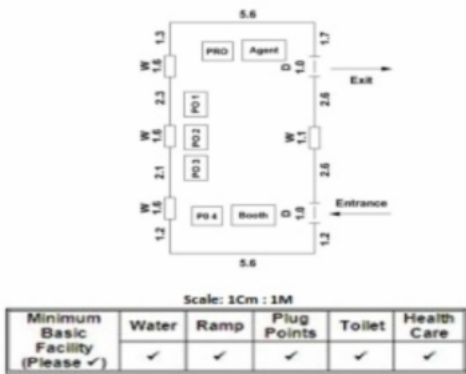

Cad View

Key MAP View