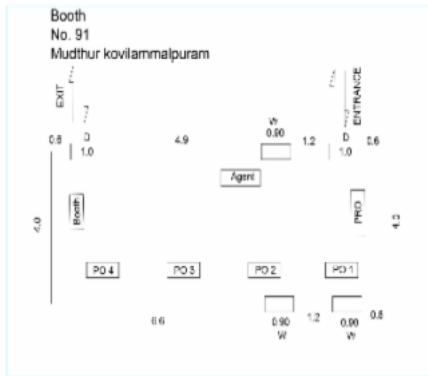

Google Map View

Polling Station Building Front View

Polling Station Front View

Cad View

Key MAP View

சட்டமன்றத் தொகுதியின் எண் மற்றும் பெயர் : 227-நாங்குநேரி  
பிரிவு எண் மற்றும் பெயர் : 1-சீவலப்பேரி(வ.கி), சீவலப்பேரி(ஊ), பிளாக் 4 சேதுராயபுரம்