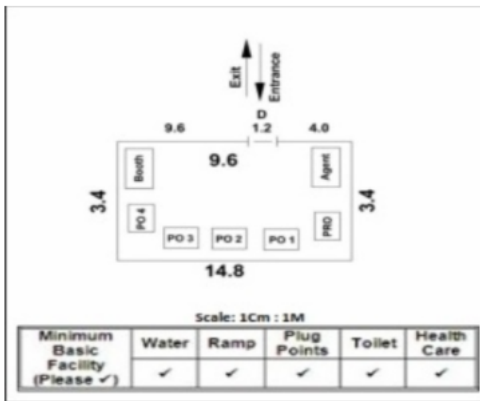

Cad View

Key MAP View