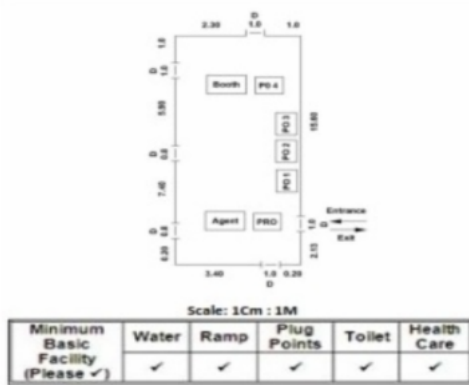

Cad View

Key MAP View