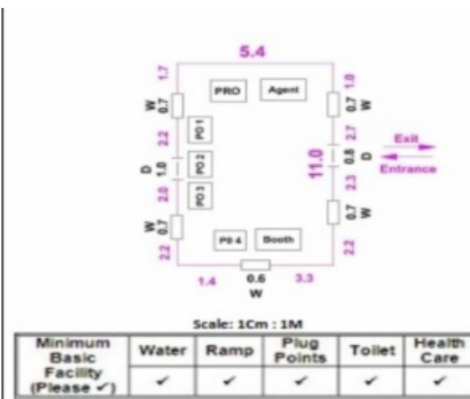

Google Map View

Polling Station Building Front View

Polling Station Front View

Cad View

Key MAP View

1 பெயர் : ராம கிருஷ்ணன் தந்தையின் பெயர்: சம்பத் குமார் வீட்டு எண் : 1/81 ஏ வயது : 23 பாலினம் : ஆண் Photo is available	SFY2303444	2 பெயர் : கிங்கன் தந்தையின் பெயர்: ராஜன் வீட்டு எண் : 2/103 வயது : 19 பாலினம் : ஆண் Photo is available	SFY2709202	3 பெயர் : பிரபாகரன் தந்தையின் பெயர்: முருகேசன் வீட்டு எண் : 2/230 வயது : 23 பாலினம் : ஆண் Photo is available	SFY2303386
4 பெயர் : சிவலிங்கம் - தந்தையின் பெயர்: வெள்ளத்துரை - வீட்டு எண் : 2-285A வயது : 37 பாலினம் : ஆண் Photo is available	SFY0501387	5 பெயர் : பா மணிஷா தந்தையின் பெயர்: பாலசுப்ரமணியன் வீட்டு எண் : 10/51 ஏ வயது : 21 பாலினம் : பெண் Photo is available	SFY2740264	6 பெயர் : சுகின் தந்தையின் பெயர்: ஜெபராஜ் வீட்டு எண் : 30 வயது : 23 பாலினம் : ஆண் Photo is available	SFY2303923
7 பெயர் : இசக்கிபாண்டி - தந்தையின் பெயர்: சுப்பையா - வீட்டு எண் : 35A வயது : 49 பாலினம் : ஆண் Photo is available	SFY2003630	8 பெயர் : பால் ராஜ் தந்தையின் பெயர்: செல்லத்துரை வீட்டு எண் : 163/1 வயது : 56 பாலினம் : ஆண் Photo is available	SFY2379444	9 பெயர் : செல்வம் கணவர் பெயர்: பால்ராஜ் வீட்டு எண் : 163/1 வயது : 50 பாலினம் : பெண் Photo is available	SFY2379436
10 பெயர் : செல்வின் பிரபாகர் தந்தையின் பெயர்: பால்ராஜ் வீட்டு எண் : 163/1 வயது : 28 பாலினம் : ஆண் Photo is available	SFY2379337	11 பெயர் : மணிமாலா - கணவர் பெயர்: பொன்னையா - வீட்டு எண் : 243 வயது : 59 பாலினம் : பெண் Photo is available	KPT1453083	12 பெயர் : மகேஷராஜன் - தந்தையின் பெயர்: பொன்னையா - வீட்டு எண் : 243 வயது : 39 பாலினம் : ஆண் Photo is available	KPT2526077
13 பெயர் : முத்துராஜ் - தந்தையின் பெயர்: பொன்னையா - வீட்டு எண் : 243 வயது : 38 பாலினம் : ஆண் Photo is available	KPT2526085	14 பெயர் : உமையம்மாள் - கணவர் பெயர்: லெட்சுமண நாடார் - வீட்டு எண் : 244 வயது : 75 பாலினம் : பெண் Photo is available	SFY2003689	15 பெயர் : வினோபா - கணவர் பெயர்: முத்துநம்பி - வீட்டு எண் : 244 வயது : 38 பாலினம் : பெண் Photo is available	SFY0299248
16 பெயர் : அன்ன செல்வம் - கணவர் பெயர்: முருகன் - வீட்டு எண் : 244-3 வயது : 32 பாலினம் : பெண் Photo is available	SFY1223239	17 பெயர் : தங்கப்பாண்டி - தந்தையின் பெயர்: ஈசாக்கு - வீட்டு எண் : 245 வயது : 67 பாலினம் : ஆண் Photo is available	SFY2003655	18 பெயர் : சித்திரைவடிவு - கணவர் பெயர்: தங்கப்பாண்டி - வீட்டு எண் : 245 வயது : 64 பாலினம் : பெண் Photo is available	SFY2003663
19 பெயர் : நந்தினி - தந்தையின் பெயர்: தங்கப்பாண்டி - வீட்டு எண் : 245 வயது : 32 பாலினம் : பெண் Photo is available	SFY0708149	20 பெயர் : செல்லத்துரை நாடார் - தந்தையின் பெயர்: சிவலிங்கம் - வீட்டு எண் : 246 வயது : 77 பாலினம் : ஆண் Photo is available	SFY2003671	21 பெயர் : உமையம்மாள் - கணவர் பெயர்: செல்லத்துரை - வீட்டு எண் : 246 வயது : 65 பாலினம் : பெண் Photo is available	SFY0369058
22 பெயர் : சிவலிங்கம் - தந்தையின் பெயர்: செல்லத்துரை நாடார் - வீட்டு எண் : 246 வயது : 52 பாலினம் : ஆண் Photo is available	SFY2003697	23 பெயர் : இசக்கிமுத்து - தந்தையின் பெயர்: செல்லத்துரை நாடார் - வீட்டு எண் : 246 வயது : 47 பாலினம் : ஆண் Photo is available	KPT1450378	24 பெயர் : கலையரசி - கணவர் பெயர்: சிவலிங்கம் - வீட்டு எண் : 246 வயது : 46 பாலினம் : பெண் Photo is available	SFY0298935
25 பெயர் : முருகன் - தந்தையின் பெயர்: செல்லத்துரை - வீட்டு எண் : 246 வயது : 40 பாலினம் : ஆண் Photo is available	SFY0457432	26 பெயர் : ஆனந்தம் - தந்தையின் பெயர்: செல்வராஜ் - வீட்டு எண் : 249 வயது : 53 பாலினம் : ஆண் Photo is available	KPT1129709	27 பெயர் : ரூபித் ஜெயலெட்சுமி - கணவர் பெயர்: ஆனந்தம் - வீட்டு எண் : 249 வயது : 51 பாலினம் : பெண் Photo is available	SFY0834846
28 பெயர் : சிவத்தங்கம் - தந்தையின் பெயர்: செல்வராஜ் - வீட்டு எண் : 249 வயது : 45 பாலினம் : பெண் Photo is available	KPT2049823	29 பெயர் : அன்னத்தாய் - கணவர் பெயர்: அந்தோணி - வீட்டு எண் : 257 வயது : 72 பாலினம் : பெண் Photo is available	SFY2003721	30 பெயர் : சுரேஷ் - தந்தையின் பெயர்: அந்தோணி - வீட்டு எண் : 257 வயது : 44 பாலினம் : ஆண் Photo is available	KPT1130194