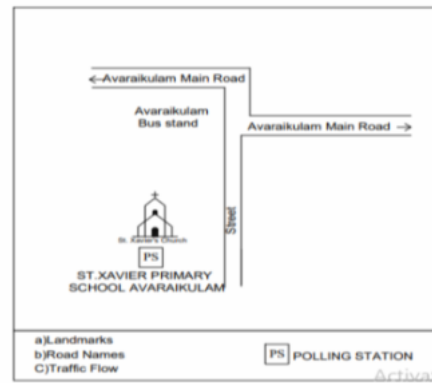

Key MAP View