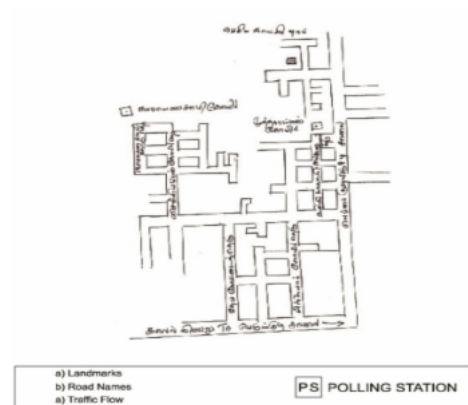

Google Map View

Polling Station Building Front View

Polling Station Front View

Cad View

Key MAP View

1 பெயர் : சிவ சக்தி - தந்தையின் பெயர்: செல்வ குமார் - வீட்டு எண் : 4 வயது : 34 பாலினம் : பெண் Photo is available	IXC0791426	2 பெயர் : சகாயம் - கணவர் பெயர்: ஜாண்சன் - வீட்டு எண் : 4-175A வயது : 47 பாலினம் : பெண் Photo is available	IXC0552646	# 3 பெயர் : டல்சுடன் அன்ஷ் தந்தையின் பெயர்: சகாய வெல்பர் வீட்டு எண் : 8/325ஏ வயது : 24 பாலினம் : ஆண் Photo is available	IXC2060515
4 பெயர் : அட்வின் ஜெனிபா - தந்தையின் பெயர்: ஏசாயா - வீட்டு எண் : 11-29 வயது : 29 பாலினம் : பெண் Photo is available	IXC1053388	5 பெயர் : பூந் ஜெயபிரியா - தந்தையின் பெயர்: குமரேசன் - வீட்டு எண் : 12-294 வயது : 36 பாலினம் : பெண் Photo is available	IXC0337378	6 பெயர் : விங்கராஜா - தந்தையின் பெயர்: குமரேசன் - வீட்டு எண் : 12-294 வயது : 34 பாலினம் : ஆண் Photo is available	IXC0337568
7 பெயர் : வினோஜ குமார் தந்தையின் பெயர்: செல்வ குமார் வீட்டு எண் : 12/331 வயது : 25 பாலினம் : ஆண் Photo is available	IXC2284966	8 பெயர் : ராகுல் ராஜா - தந்தையின் பெயர்: பொன் பாண்டியன் வீட்டு எண் : 14 வயது : 30 பாலினம் : ஆண் Photo is available	IXC0791434	9 பெயர் : லெட்சுமி - கணவர் பெயர்: செல்லத்துரை - வீட்டு எண் : 14-11 வயது : 40 பாலினம் : பெண் Photo is available	IXC0134346
10 பெயர் : அரிகிருஷ்ணன் - தந்தையின் பெயர்: ஈஸ்வர பாக்கியம் - வீட்டு எண் : 14-33 வயது : 49 பாலினம் : ஆண் Photo is available	IXC0232975	11 பெயர் : ரவின் - தந்தையின் பெயர்: ராஜபதி - வீட்டு எண் : 14-84 வயது : 41 பாலினம் : ஆண் Photo is available	IXC0232983	12 பெயர் : ஆன்றோ சகாய பிரியங்கா - தந்தையின் பெயர்: அப்பாவு - வீட்டு எண் : 14-90A வயது : 37 பாலினம் : பெண் Photo is available	IXC0134460
13 பெயர் : ஆரோக்கிய இராகுல் - தந்தையின் பெயர்: அப்பாவு - வீட்டு எண் : 14-90A வயது : 35 பாலினம் : ஆண் Photo is available	IXC0134445	14 பெயர் : பிரலிஷ் டெல்லா - தந்தையின் பெயர்: ராஜபால் - வீட்டு எண் : 14-107 வயது : 35 பாலினம் : பெண் Photo is available	IXC0552364	15 பெயர் : எபனேசன் பிளஸ்ஸி - தந்தையின் பெயர்: ராஜபால் - வீட்டு எண் : 14-107 வயது : 31 பாலினம் : பெண் Photo is available	IXC1007608
16 பெயர் : சந்தன குமார் தந்தையின் பெயர்: பொன் செல்வன் வீட்டு எண் : 14/132 வயது : 24 பாலினம் : ஆண் Photo is available	IXC2128627	17 பெயர் : தங்கமீனா - தந்தையின் பெயர்: தங்கமணி - வீட்டு எண் : 14-180 வயது : 37 பாலினம் : பெண் Photo is available	IXC0043794	18 பெயர் : ஜெனிடா ராணி - தந்தையின் பெயர்: ஞான துரை - வீட்டு எண் : 14-183 வயது : 38 பாலினம் : பெண் Photo is available	IXC0232991
19 பெயர் : தங்க கனி - கணவர் பெயர்: தங்க சாமி - வீட்டு எண் : 14-185 வயது : 66 பாலினம் : பெண் Photo is available	IXC0552448	20 பெயர் : அருள் ராஜ் - தந்தையின் பெயர்: தங்க சாமி - வீட்டு எண் : 14-185 வயது : 38 பாலினம் : ஆண் Photo is available	IXC0552521	21 பெயர் : பால குமார பிரதாப் - தந்தையின் பெயர்: சுரேந்திரன் - வீட்டு எண் : 14-186 வயது : 32 பாலினம் : ஆண் Photo is available	IXC0552539
22 பெயர் : பால சுபிதா தேவி - தந்தையின் பெயர்: சுரேந்திரன் - வீட்டு எண் : 14-186 வயது : 29 பாலினம் : பெண் Photo is available	IXC1053362	23 பெயர் : ஜென்சி ஜெபா கணவர் பெயர்: அருள்ராஜ் வீட்டு எண் : 14/187 வயது : 31 பாலினம் : பெண் Photo is available	IXC2215523	24 பெயர் : வேல் முருகன் - தந்தையின் பெயர்: குணசேகரன் - வீட்டு எண் : 14-189 வயது : 36 பாலினம் : ஆண் Photo is available	IXC0134452
25 பெயர் : சாரதா - கணவர் பெயர்: நேவின் பிரைட் - வீட்டு எண் : 14-198 வயது : 45 பாலினம் : பெண் Photo is available	IXC0233155	26 பெயர் : பூங்காணி நடாச்சி தந்தையின் பெயர்: சுரேஷ் வீட்டு எண் : 14-206 வயது : 34 பாலினம் : பெண் Photo is available	IXC1227255	27 பெயர் : அபினைஷ் - தந்தையின் பெயர்: ரவீந்திரன் - வீட்டு எண் : 14-208 வயது : 31 பாலினம் : ஆண் Photo is available	IXC0791178
28 பெயர் : ஞான ராபர்ட் சலின் - தந்தையின் பெயர்: ஞான துரை - வீட்டு எண் : 14/209 வயது : 41 பாலினம் : ஆண் Photo is available	IXC0233007	29 பெயர் : சவிதா துரைராஜன் கணவர் பெயர்: ஞான ராபர்ட் சலின் வீட்டு எண் : 14/209 வயது : 33 பாலினம் : பெண் Photo is available	IXC2419539	30 பெயர் : குமரேசன் தந்தையின் பெயர்: சுப்பையா வீட்டு எண் : 14/212 வயது : 43 பாலினம் : ஆண் Photo is available	IXC2215507