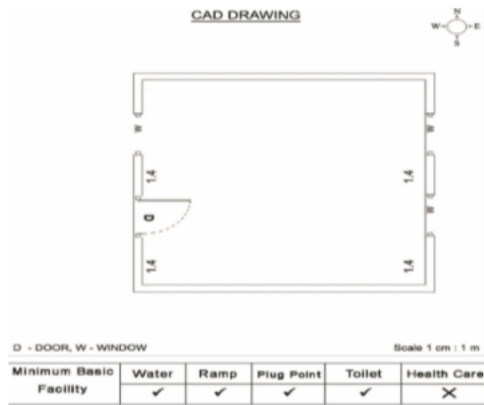

Google Map View

Polling Station Building Front View

Polling Station Front View

Cad View

Key MAP View

1 பெயர் : சிவ சக்தி - தந்தையின் பெயர்: செல்வ குமார் - வீட்டு எண் : 4 வயது : 34 பாலினம் : பெண் Photo is available	IXC0791426	2 பெயர் : சகாயம் - கணவர் பெயர்: ஜாண்சன் - வீட்டு எண் : 4-175A வயது : 47 பாலினம் : பெண் Photo is available	IXC0552646	# 3 பெயர் : டல்சுடன் அன்ஷ் தந்தையின் பெயர்: சகாய வெல்பர் வீட்டு எண் : 8/325ஏ வயது : 24 பாலினம் : ஆண் Photo is available	IXC2060515
4 பெயர் : அட்வின் ஜெனிபா - தந்தையின் பெயர்: ஏசாயா - வீட்டு எண் : 11-29 வயது : 29 பாலினம் : பெண் Photo is available	IXC1053388	5 பெயர் : பூந் ஜெயபிரியா - தந்தையின் பெயர்: குமரேசன் - வீட்டு எண் : 12-294 வயது : 36 பாலினம் : பெண் Photo is available	IXC0337378	6 பெயர் : விங்கராஜா - தந்தையின் பெயர்: குமரேசன் - வீட்டு எண் : 12-294 வயது : 34 பாலினம் : ஆண் Photo is available	IXC0337568
7 பெயர் : வினோஜ குமார் தந்தையின் பெயர்: செல்வ குமார் வீட்டு எண் : 12/331 வயது : 25 பாலினம் : ஆண் Photo is available	IXC2284966	8 பெயர் : ராகுல் ராஜா - தந்தையின் பெயர்: பொன் பாண்டியன் வீட்டு எண் : 14 வயது : 30 பாலினம் : ஆண் Photo is available	IXC0791434	9 பெயர் : லெட்சுமி - கணவர் பெயர்: செல்லத்துரை - வீட்டு எண் : 14-11 வயது : 40 பாலினம் : பெண் Photo is available	IXC0134346
10 பெயர் : அரிகிருஷ்ணன் - தந்தையின் பெயர்: ஈஸ்வர பாக்கியம் - வீட்டு எண் : 14-33 வயது : 49 பாலினம் : ஆண் Photo is available	IXC0232975	11 பெயர் : ரவின் - தந்தையின் பெயர்: ராஜபதி - வீட்டு எண் : 14-84 வயது : 41 பாலினம் : ஆண் Photo is available	IXC0232983	12 பெயர் : ஆன்றோ சகாய பிரியங்கா - தந்தையின் பெயர்: அப்பாவு - வீட்டு எண் : 14-90A வயது : 37 பாலினம் : பெண் Photo is available	IXC0134460
13 பெயர் : ஆரோக்கிய இராகுல் - தந்தையின் பெயர்: அப்பாவு - வீட்டு எண் : 14-90A வயது : 35 பாலினம் : ஆண் Photo is available	IXC0134445	14 பெயர் : பிரலிஷ் டெல்லா - தந்தையின் பெயர்: ராஜபால் - வீட்டு எண் : 14-107 வயது : 35 பாலினம் : பெண் Photo is available	IXC0552364	15 பெயர் : எபனேசன் பிளஸ்ஸி - தந்தையின் பெயர்: ராஜபால் - வீட்டு எண் : 14-107 வயது : 31 பாலினம் : பெண் Photo is available	IXC1007608
16 பெயர் : சந்தன குமார் தந்தையின் பெயர்: பொன் செல்வன் வீட்டு எண் : 14/132 வயது : 24 பாலினம் : ஆண் Photo is available	IXC2128627	17 பெயர் : தங்கமீனா - தந்தையின் பெயர்: தங்கமணி - வீட்டு எண் : 14-180 வயது : 37 பாலினம் : பெண் Photo is available	IXC0043794	18 பெயர் : ஜெனிடா ராணி - தந்தையின் பெயர்: ஞான துரை - வீட்டு எண் : 14-183 வயது : 38 பாலினம் : பெண் Photo is available	IXC0232991
19 பெயர் : தங்க கனி - கணவர் பெயர்: தங்க சாமி - வீட்டு எண் : 14-185 வயது : 66 பாலினம் : பெண் Photo is available	IXC0552448	20 பெயர் : அருள் ராஜ் - தந்தையின் பெயர்: தங்க சாமி - வீட்டு எண் : 14-185 வயது : 38 பாலினம் : ஆண் Photo is available	IXC0552521	21 பெயர் : பால குமார பிரதாப் - தந்தையின் பெயர்: சுரேந்திரன் - வீட்டு எண் : 14-186 வயது : 32 பாலினம் : ஆண் Photo is available	IXC0552539
22 பெயர் : பால சுபிதா தேவி - தந்தையின் பெயர்: சுரேந்திரன் - வீட்டு எண் : 14-186 வயது : 29 பாலினம் : பெண் Photo is available	IXC1053362	23 பெயர் : ஜென்சி ஜெபா கணவர் பெயர்: அருள்ராஜ் வீட்டு எண் : 14/187 வயது : 31 பாலினம் : பெண் Photo is available	IXC2215523	24 பெயர் : வேல் முருகன் - தந்தையின் பெயர்: குணசேகரன் - வீட்டு எண் : 14-189 வயது : 36 பாலினம் : ஆண் Photo is available	IXC0134452
25 பெயர் : சாரதா - கணவர் பெயர்: நேவின் பிரைட் - வீட்டு எண் : 14-198 வயது : 45 பாலினம் : பெண் Photo is available	IXC0233155	26 பெயர் : பூங்காணி நடாச்சி தந்தையின் பெயர்: சுரேஷ் வீட்டு எண் : 14-206 வயது : 34 பாலினம் : பெண் Photo is available	IXC1227255	27 பெயர் : அபினைஷ் - தந்தையின் பெயர்: ரவீந்திரன் - வீட்டு எண் : 14-208 வயது : 31 பாலினம் : ஆண் Photo is available	IXC0791178
28 பெயர் : ஞான ராபர்ட் சலின் - தந்தையின் பெயர்: ஞான துரை - வீட்டு எண் : 14/209 வயது : 41 பாலினம் : ஆண் Photo is available	IXC0233007	29 பெயர் : சவிதா துரைராஜன் கணவர் பெயர்: ஞான ராபர்ட் சலின் வீட்டு எண் : 14/209 வயது : 33 பாலினம் : பெண் Photo is available	IXC2419539	30 பெயர் : குமரேசன் தந்தையின் பெயர்: சுப்பையா வீட்டு எண் : 14/212 வயது : 43 பாலினம் : ஆண் Photo is available	IXC2215507