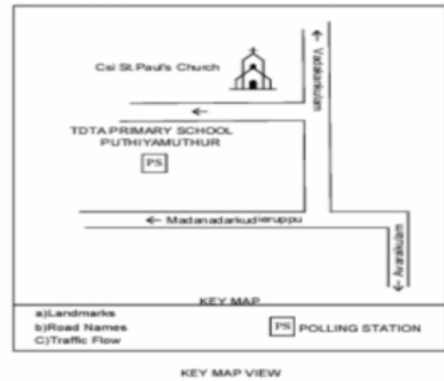

Nazri Naksha

Google Map View

Polling Station Building Front View

Polling Station Front View

Cad View

Key MAP View

சட்டமன்றத் தொகுதியின் எண் மற்றும் பெயர் : 228-ராதாபுரம்  
பிரிவு எண் மற்றும் பெயர் 1-பெருங்குடி(வ.கி), வடக்கன்குளம் (ஊ), பிளாக் 16 புதியம்புத்தூர்