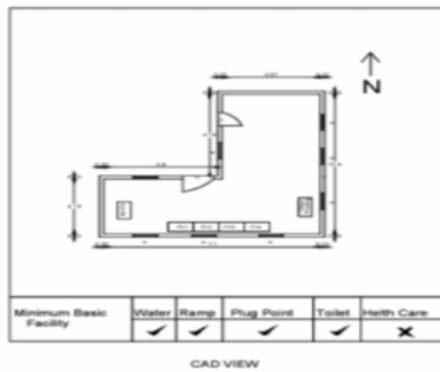

Nazri Naksha

Google Map View

Polling Station Building Front View

Polling Station Front View

Cad View

Key MAP View

சட்டமன்றத் தொகுதியின் எண் மற்றும் பெயர் : 228-ராதாபுரம்  
பிரிவு எண் மற்றும் பெயர் 1-பெருங்குடி(வ.கி), வடக்கன்குளம் (ஊ), பிளாக் 16 புதியம்புத்தூர்