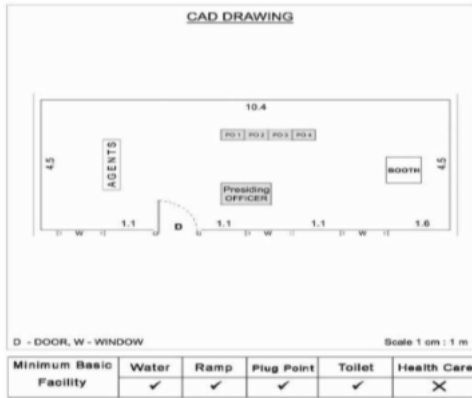

Cad View

Key MAP View