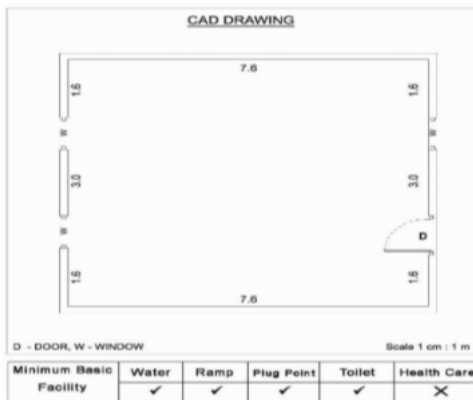

Google Map View

Polling Station Building Front View

Polling Station Front View

Cad View

Key MAP View

1	IXC1622307	பெயர் : முனியம்மாள் - கணவர் பெயர்: கந்தன் - வீட்டு எண் : 1 வயது : 76 பாலினம் : பெண்	Photo is available	2	CDR1055391	பெயர் : வேல்முருகன் - தந்தையின் பெயர்: கந்தன் - வீட்டு எண் : 1 வயது : 51 பாலினம் : ஆண்	Photo is available	3	IXC0557314	பெயர் : விங்கலதா - கணவர் பெயர்: பாலராஜ் - வீட்டு எண் : 1 வயது : 45 பாலினம் : பெண்	Photo is available
4	IXC0880583	பெயர் : அமுதா - தந்தையின் பெயர்: ஆறுமுகநயினார் - வீட்டு எண் : 1 வயது : 37 பாலினம் : பெண்	Photo is available	5	IXC1291806	பெயர் : செல்வ தானியா தந்தையின் பெயர்: செல்வகுமார் வீட்டு எண் : 1 வயது : 25 பாலினம் : பெண்	Photo is available	6	IXC2099786	பெயர் : கலையரசி கணவர் பெயர்: கண்ணன் வீட்டு எண் : 1/150 வயது : 46 பாலினம் : பெண்	Photo is available
7	IXC2100006	பெயர் : தீபா தந்தையின் பெயர்: கண்ணன் வீட்டு எண் : 1-150 வயது : 25 பாலினம் : பெண்	Photo is available	8	IXC0557348	பெயர் : ராஜேஷ் - தந்தையின் பெயர்: ஐய்யாத்துரை நாடார் - வீட்டு எண் : 1-188 வயது : 33 பாலினம் : ஆண்	Photo is available	9	IXC0557280	பெயர் : இந்திரா - கணவர் பெயர்: சுயம்பு - வீட்டு எண் : 2 வயது : 57 பாலினம் : பெண்	Photo is available
10	IXC1112663	பெயர் : முத்து லெட்சுமி - தந்தையின் பெயர்: தங்கபாண்டி - வீட்டு எண் : 2 வயது : 29 பாலினம் : பெண்	Photo is available	11	IXC1622315	பெயர் : பாலசுப்பிரமணியன் - தந்தையின் பெயர்: நாராயணன் - வீட்டு எண் : 3 வயது : 60 பாலினம் : ஆண்	Photo is available	12	IXC1055979	பெயர் : இதுயராஜ் - தந்தையின் பெயர்: பெருமாள் - வீட்டு எண் : 3 வயது : 29 பாலினம் : பெண்	Photo is available
13	IXC1055920	பெயர் : தினேஷ் ராஜ் - தந்தையின் பெயர்: திருமால் - வீட்டு எண் : 3 வயது : 28 பாலினம் : ஆண்	Photo is available	14	IXC1208719	பெயர் : மணிகண்டன் - தந்தையின் பெயர்: இசக்கிமுத்து - வீட்டு எண் : 3-22 வயது : 35 பாலினம் : ஆண்	Photo is available	15	IXC1622364	பெயர் : பீமரால் - தந்தையின் பெயர்: இசக்கிமுத்து - வீட்டு எண் : 5 வயது : 56 பாலினம் : ஆண்	Photo is available
16	IXC1622372	பெயர் : லதா - கணவர் பெயர்: பீமரால் - வீட்டு எண் : 5 வயது : 54 பாலினம் : பெண்	Photo is available	17	IXC0048645	பெயர் : சின்னமலர் - கணவர் பெயர்: அரவிந்த் குமார் வீட்டு எண் : 5-45 வயது : 36 பாலினம் : பெண்	Photo is available	18	IXC0557298	பெயர் : சிவன்ராஜன் - தந்தையின் பெயர்: முத்து வடிவேல் - வீட்டு எண் : 5-86 வயது : 37 பாலினம் : ஆண்	Photo is available
19	IXC0557520	பெயர் : மணிகண்டன் - தந்தையின் பெயர்: பெருமாள் - வீட்டு எண் : 5-99 வயது : 33 பாலினம் : ஆண்	Photo is available	20	IXC1112655	பெயர் : அஷ்ட லெட்சுமி - தந்தையின் பெயர்: பெருமாள் - வீட்டு எண் : 5-99 வயது : 28 பாலினம் : பெண்	Photo is available	21	IXC0671982	பெயர் : விஜி - தாயின் பெயர்: மீனா - வீட்டு எண் : 5-104 வயது : 32 பாலினம் : பெண்	Photo is available
22	IXC0404798	பெயர் : நாகராஜன் - தந்தையின் பெயர்: முனியதாஸ் - வீட்டு எண் : 5-107 வயது : 33 பாலினம் : ஆண்	Photo is available	23	IXC1622380	பெயர் : வள்ளியம்மாள் - கணவர் பெயர்: ரவிச்சந்திரன் - வீட்டு எண் : 6 வயது : 56 பாலினம் : பெண்	Photo is available	24	CDR2644276	பெயர் : முருகன் - தந்தையின் பெயர்: ஐயப்பன் - வீட்டு எண் : 6 வயது : 50 பாலினம் : ஆண்	Photo is available
25	IXC2565398	பெயர் : அன்னலக்ஷ்மி கணவர் பெயர்: பழனி குமார் வீட்டு எண் : 6 வயது : 38 பாலினம் : பெண்	Photo is available	26	IXC0304576	பெயர் : நடராஜன் - தந்தையின் பெயர்: சுயம்பு - வீட்டு எண் : 6 வயது : 37 பாலினம் : ஆண்	Photo is available	27	IXC0880591	பெயர் : விசு - தந்தையின் பெயர்: தங்கவேல் - வீட்டு எண் : 6 வயது : 34 பாலினம் : ஆண்	Photo is available
28	IXC1340694	பெயர் : அஸ்வதி தந்தையின் பெயர்: பாலசுப்பிரமணியன் வீட்டு எண் : 6/3-6/14 வயது : 27 பாலினம் : பெண்	Photo is available	29	IXC1208701	பெயர் : மனோஜ் - தந்தையின் பெயர்: பீமரால் - வீட்டு எண் : 6-5 வயது : 27 பாலினம் : ஆண்	Photo is available	30	IXC2099661	பெயர் : தீபா தந்தையின் பெயர்: ரவிச்சந்திரன் வீட்டு எண் : 6/6 வயது : 26 பாலினம் : பெண்	Photo is available