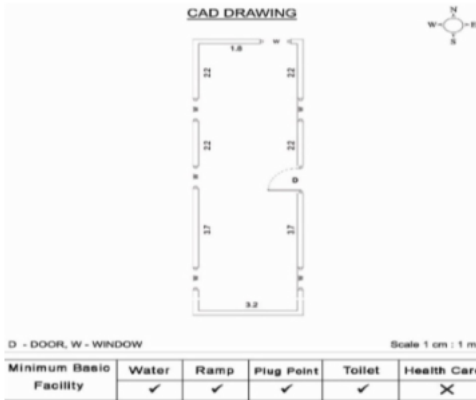

Cad View

Key MAP View