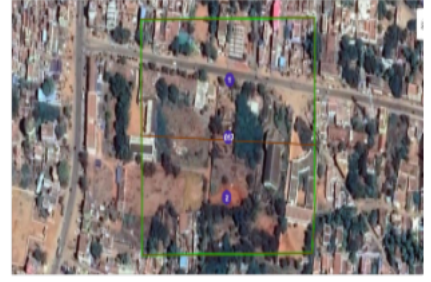

**Polling Station Building Front View**

**Polling Station Front View**

**Cad View**

**Key MAP View**

சட்டமன்றத் தொகுதியின் எண் மற்றும் பெயர் : 228-ராதாபுரம்  
பிரிவு எண் மற்றும் பெயர் 1-வள்ளியூர் (சி.ஊ.), வா.எண் 7 இராதாபுரம் ரோடு 4