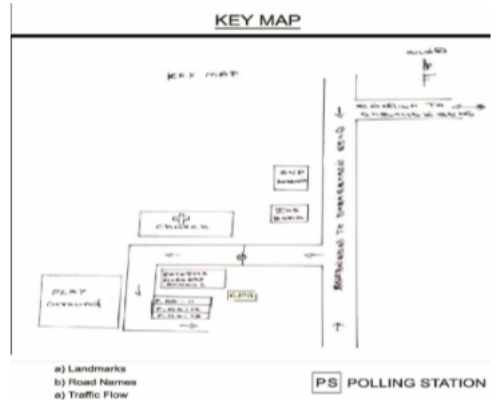

**Polling Station Building Front View**

**Polling Station Front View**

**Cad View**

**Key MAP View**

சட்டமன்றத் தொகுதியின் எண் மற்றும் பெயர் : 228-ராதாபுரம்  
பிரிவு எண் மற்றும் பெயர் 1-வள்ளியூர் (சி.ஊ.), வா.எண் 7 இராதாபுரம் ரோடு 4