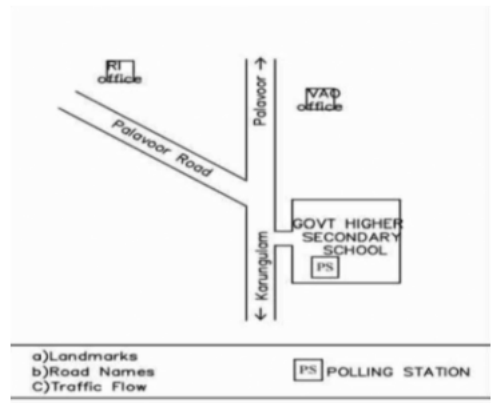

Key MAP View