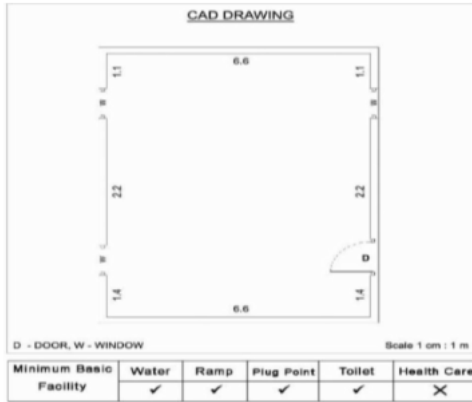

Cad View

Key MAP View