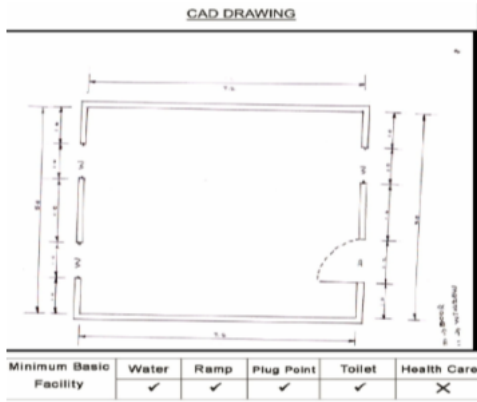

Cad View

Key MAP View