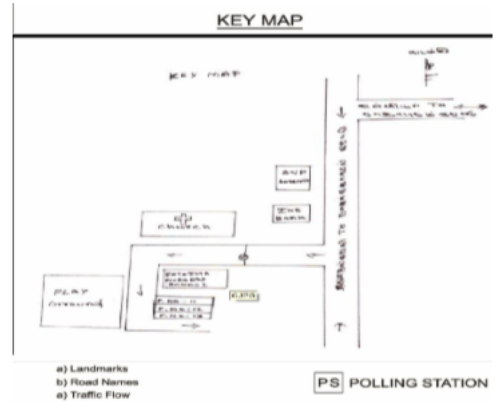

Cad View

Key MAP View