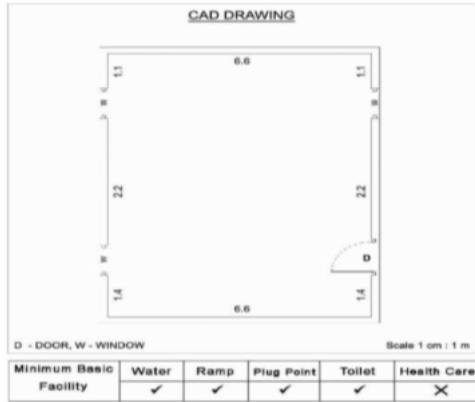

கையொப்பம்

Nazri Naksha

Google Map View

Polling Station Building Front View

Polling Station Front View

Cad View

Key MAP View

|    |            |  |                    |    |            |   |                    |    |            |   |                    |
|----|------------|--|--------------------|----|------------|---|--------------------|----|------------|---|--------------------|
| 1  | IXC1297993 | பெயர் : பிரகாஷ்<br>தந்தையின் பெயர்: செல்வ குமார்<br>வீட்டு எண் : 1-73ஏ<br>வயது : 26 பாலினம் : ஆண்        | Photo is available | 2  | IXC2276384 | பெயர் : சுடர்மணி<br>தந்தையின் பெயர்: தங்க புஷ்பம்<br>வீட்டு எண் : 1/86<br>வயது : 30 பாலினம் : ஆண்           | Photo is available | 3  | IXC2274660 | பெயர் : சுரேஷ்<br>தந்தையின் பெயர்: தங்க புஷ்பம்<br>வீட்டு எண் : 1/86<br>வயது : 29 பாலினம் : ஆண்             | Photo is available |
| 4  | IXC2266930 | பெயர் : பெமிலா<br>கணவர் பெயர்: தங்கதுரை<br>வீட்டு எண் : 1/98<br>வயது : 39 பாலினம் : பெண்                 | Photo is available | 5  | IXC1114719 | பெயர் : தங்ககுமார் -<br>தந்தையின் பெயர்: பால்துரை -<br>வீட்டு எண் : 1-108<br>வயது : 28 பாலினம் : ஆண்        | Photo is available | 6  | IXC2470250 | பெயர் : சந்தோஷ்குமார்<br>தந்தையின் பெயர்: சதீஷ்குமார்<br>வீட்டு எண் : 1/108 சி<br>வயது : 22 பாலினம் : ஆண்   | Photo is available |
| 7  | IXC0341644 | பெயர் : முருகேசன் -<br>தந்தையின் பெயர்: தங்கத்துரை -<br>வீட்டு எண் : 1-108F<br>வயது : 42 பாலினம் : ஆண்   | Photo is available | 8  | IXC0678060 | பெயர் : அபிநயா -<br>தந்தையின் பெயர்: செல்லப்பா -<br>வீட்டு எண் : 1-109<br>வயது : 31 பாலினம் : பெண்          | Photo is available | 9  | IXC0951491 | பெயர் : அனு தங்கம் -<br>தந்தையின் பெயர்: செல்லப்பா -<br>வீட்டு எண் : 1-109<br>வயது : 29 பாலினம் : பெண்      | Photo is available |
| 10 | IXC1174077 | பெயர் : நிஷா -<br>தந்தையின் பெயர்: பிரம்மசக்தி -<br>வீட்டு எண் : 1-109<br>வயது : 27 பாலினம் : பெண்       | Photo is available | 11 | IXC0564336 | பெயர் : பார்வதி -<br>கணவர் பெயர்: முத்துகுமாரவேல் -<br>வீட்டு எண் : 1-110<br>வயது : 40 பாலினம் : பெண்       | Photo is available | 12 | IXC1100965 | பெயர் : சிந்துஜா -<br>தந்தையின் பெயர்: செளந்தர் ராஜன் -<br>வீட்டு எண் : 1-113<br>வயது : 28 பாலினம் : பெண்   | Photo is available |
| 13 | IXC0564310 | பெயர் : சீத்தா -<br>தாயின் பெயர்: வேலம்மாள் -<br>வீட்டு எண் : 1-118<br>வயது : 34 பாலினம் : பெண்          | Photo is available | 14 | IXC0564120 | பெயர் : சதீஸ் -<br>தந்தையின் பெயர்: முத்து லெட்சுமி -<br>வீட்டு எண் : 1-118<br>வயது : 32 பாலினம் : ஆண்      | Photo is available | 15 | IXC0951244 | பெயர் : சுரேஷ் -<br>தந்தையின் பெயர்: ராதாகிருஷ்ணன் -<br>வீட்டு எண் : 1-118<br>வயது : 30 பாலினம் : ஆண்       | Photo is available |
| 16 | IXC2264901 | பெயர் : சந்தியா<br>கணவர் பெயர்: ராஜா<br>வீட்டு எண் : 1/119<br>வயது : 35 பாலினம் : பெண்                   | Photo is available | 17 | IXC0497073 | பெயர் : இசக்கியம்மாள் -<br>தந்தையின் பெயர்: சுடலையாண்டி -<br>வீட்டு எண் : 1-120<br>வயது : 33 பாலினம் : பெண் | Photo is available | 18 | CDR2812394 | பெயர் : சிற்றம்பலம் -<br>தந்தையின் பெயர்: சுப்பிரமணியன் -<br>வீட்டு எண் : 1-121<br>வயது : 60 பாலினம் : ஆண்  | Photo is available |
| 19 | CDR2812683 | பெயர் : மணிகண்டன் -<br>தந்தையின் பெயர்: சுப்பிரமணியன் -<br>வீட்டு எண் : 1-121<br>வயது : 41 பாலினம் : ஆண் | Photo is available | 20 | IXC0678003 | பெயர் : கலைச்செல்வி -<br>கணவர் பெயர்: சுடலையாண்டி -<br>வீட்டு எண் : 1-121<br>வயது : 40 பாலினம் : பெண்       | Photo is available | 21 | CDR2812386 | பெயர் : இசக்கியப்பன் -<br>தந்தையின் பெயர்: சுப்பிரமணியன் -<br>வீட்டு எண் : 1-121<br>வயது : 39 பாலினம் : ஆண் | Photo is available |
| 22 | IXC1269059 | பெயர் : பிரிஸ்ஸ் குமார்<br>தந்தையின் பெயர்: சீனிவாசன்<br>வீட்டு எண் : 1/124<br>வயது : 25 பாலினம் : ஆண்   | Photo is available | 23 | IXC0564146 | பெயர் : தங்கராஜ் -<br>தந்தையின் பெயர்: மருதையா -<br>வீட்டு எண் : 1-125<br>வயது : 47 பாலினம் : ஆண்           | Photo is available | 24 | IXC0564302 | பெயர் : ராஜா -<br>தந்தையின் பெயர்: மருதையா -<br>வீட்டு எண் : 1-125<br>வயது : 40 பாலினம் : ஆண்               | Photo is available |
| 25 | IXC0951095 | பெயர் : அனிதா -<br>கணவர் பெயர்: தங்கராஜ் -<br>வீட்டு எண் : 1-125<br>வயது : 33 பாலினம் : பெண்             | Photo is available | 26 | IXC0798199 | பெயர் : சசி -<br>தந்தையின் பெயர்: மருதையா நாடார் -<br>வீட்டு எண் : 1-125<br>வயது : 30 பாலினம் : பெண்        | Photo is available | 27 | IXC1209600 | பெயர் : அருண் குமார் -<br>தந்தையின் பெயர்: சீனிவாசன் -<br>வீட்டு எண் : 1-125<br>வயது : 27 பாலினம் : ஆண்     | Photo is available |
| 28 | IXC0341487 | பெயர் : வசனப் பெருமாள் -<br>தந்தையின் பெயர்: முருகன் -<br>வீட்டு எண் : 1-126<br>வயது : 37 பாலினம் : ஆண்  | Photo is available | 29 | IXC0341537 | பெயர் : பெரியசாமி -<br>தந்தையின் பெயர்: முருகன் -<br>வீட்டு எண் : 1-126<br>வயது : 36 பாலினம் : ஆண்          | Photo is available | 30 | IXC1173749 | பெயர் : மகேஸ்வரி -<br>கணவர் பெயர்: வசனப்பெருமாள் -<br>வீட்டு எண் : 1-126<br>வயது : 30 பாலினம் : பெண்        | Photo is available |