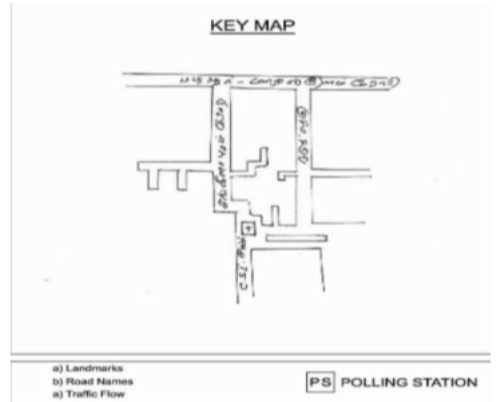

கையொப்பம்

Nazri Naksha

Google Map View

Polling Station Building Front View

Polling Station Front View

Cad View

Key MAP View

|    |            |  |                    |    |            |   |                    |    |            |   |                    |
|----|------------|--|--------------------|----|------------|---|--------------------|----|------------|---|--------------------|
| 1  | IXC1297993 | பெயர் : பிரகாஷ்<br>தந்தையின் பெயர்: செல்வ குமார்<br>வீட்டு எண் : 1-73ஏ<br>வயது : 26 பாலினம் : ஆண்        | Photo is available | 2  | IXC2276384 | பெயர் : சுடர்மணி<br>தந்தையின் பெயர்: தங்க புஷ்பம்<br>வீட்டு எண் : 1/86<br>வயது : 30 பாலினம் : ஆண்           | Photo is available | 3  | IXC2274660 | பெயர் : சுரேஷ்<br>தந்தையின் பெயர்: தங்க புஷ்பம்<br>வீட்டு எண் : 1/86<br>வயது : 29 பாலினம் : ஆண்             | Photo is available |
| 4  | IXC2266930 | பெயர் : பெமிலா<br>கணவர் பெயர்: தங்கதுரை<br>வீட்டு எண் : 1/98<br>வயது : 39 பாலினம் : பெண்                 | Photo is available | 5  | IXC1114719 | பெயர் : தங்ககுமார் -<br>தந்தையின் பெயர்: பால்துரை -<br>வீட்டு எண் : 1-108<br>வயது : 28 பாலினம் : ஆண்        | Photo is available | 6  | IXC2470250 | பெயர் : சந்தோஷ்குமார்<br>தந்தையின் பெயர்: சதீஷ்குமார்<br>வீட்டு எண் : 1/108 சி<br>வயது : 22 பாலினம் : ஆண்   | Photo is available |
| 7  | IXC0341644 | பெயர் : முருகேசன் -<br>தந்தையின் பெயர்: தங்கத்துரை -<br>வீட்டு எண் : 1-108F<br>வயது : 42 பாலினம் : ஆண்   | Photo is available | 8  | IXC0678060 | பெயர் : அபிநயா -<br>தந்தையின் பெயர்: செல்லப்பா -<br>வீட்டு எண் : 1-109<br>வயது : 31 பாலினம் : பெண்          | Photo is available | 9  | IXC0951491 | பெயர் : அனு தங்கம் -<br>தந்தையின் பெயர்: செல்லப்பா -<br>வீட்டு எண் : 1-109<br>வயது : 29 பாலினம் : பெண்      | Photo is available |
| 10 | IXC1174077 | பெயர் : நிஷா -<br>தந்தையின் பெயர்: பிரம்மசக்தி -<br>வீட்டு எண் : 1-109<br>வயது : 27 பாலினம் : பெண்       | Photo is available | 11 | IXC0564336 | பெயர் : பார்வதி -<br>கணவர் பெயர்: முத்துகுமாரவேல் -<br>வீட்டு எண் : 1-110<br>வயது : 40 பாலினம் : பெண்       | Photo is available | 12 | IXC1100965 | பெயர் : சிந்துஜா -<br>தந்தையின் பெயர்: செளந்தர் ராஜன் -<br>வீட்டு எண் : 1-113<br>வயது : 28 பாலினம் : பெண்   | Photo is available |
| 13 | IXC0564310 | பெயர் : சீத்தா -<br>தாயின் பெயர்: வேலம்மாள் -<br>வீட்டு எண் : 1-118<br>வயது : 34 பாலினம் : பெண்          | Photo is available | 14 | IXC0564120 | பெயர் : சதீஸ் -<br>தந்தையின் பெயர்: முத்து லெட்சுமி -<br>வீட்டு எண் : 1-118<br>வயது : 32 பாலினம் : ஆண்      | Photo is available | 15 | IXC0951244 | பெயர் : சுரேஷ் -<br>தந்தையின் பெயர்: ராதாகிருஷ்ணன் -<br>வீட்டு எண் : 1-118<br>வயது : 30 பாலினம் : ஆண்       | Photo is available |
| 16 | IXC2264901 | பெயர் : சந்தியா<br>கணவர் பெயர்: ராஜா<br>வீட்டு எண் : 1/119<br>வயது : 35 பாலினம் : பெண்                   | Photo is available | 17 | IXC0497073 | பெயர் : இசக்கியம்மாள் -<br>தந்தையின் பெயர்: சுடலையாண்டி -<br>வீட்டு எண் : 1-120<br>வயது : 33 பாலினம் : பெண் | Photo is available | 18 | CDR2812394 | பெயர் : சிற்றம்பலம் -<br>தந்தையின் பெயர்: சுப்பிரமணியன் -<br>வீட்டு எண் : 1-121<br>வயது : 60 பாலினம் : ஆண்  | Photo is available |
| 19 | CDR2812683 | பெயர் : மணிகண்டன் -<br>தந்தையின் பெயர்: சுப்பிரமணியன் -<br>வீட்டு எண் : 1-121<br>வயது : 41 பாலினம் : ஆண் | Photo is available | 20 | IXC0678003 | பெயர் : கலைச்செல்வி -<br>கணவர் பெயர்: சுடலையாண்டி -<br>வீட்டு எண் : 1-121<br>வயது : 40 பாலினம் : பெண்       | Photo is available | 21 | CDR2812386 | பெயர் : இசக்கியப்பன் -<br>தந்தையின் பெயர்: சுப்பிரமணியன் -<br>வீட்டு எண் : 1-121<br>வயது : 39 பாலினம் : ஆண் | Photo is available |
| 22 | IXC1269059 | பெயர் : பிரிஸ்ஸ் குமார்<br>தந்தையின் பெயர்: சீனிவாசன்<br>வீட்டு எண் : 1/124<br>வயது : 25 பாலினம் : ஆண்   | Photo is available | 23 | IXC0564146 | பெயர் : தங்கராஜ் -<br>தந்தையின் பெயர்: மருதையா -<br>வீட்டு எண் : 1-125<br>வயது : 47 பாலினம் : ஆண்           | Photo is available | 24 | IXC0564302 | பெயர் : ராஜா -<br>தந்தையின் பெயர்: மருதையா -<br>வீட்டு எண் : 1-125<br>வயது : 40 பாலினம் : ஆண்               | Photo is available |
| 25 | IXC0951095 | பெயர் : அனிதா -<br>கணவர் பெயர்: தங்கராஜ் -<br>வீட்டு எண் : 1-125<br>வயது : 33 பாலினம் : பெண்             | Photo is available | 26 | IXC0798199 | பெயர் : சசி -<br>தந்தையின் பெயர்: மருதையா நாடார் -<br>வீட்டு எண் : 1-125<br>வயது : 30 பாலினம் : பெண்        | Photo is available | 27 | IXC1209600 | பெயர் : அருண் குமார் -<br>தந்தையின் பெயர்: சீனிவாசன் -<br>வீட்டு எண் : 1-125<br>வயது : 27 பாலினம் : ஆண்     | Photo is available |
| 28 | IXC0341487 | பெயர் : வசனப் பெருமாள் -<br>தந்தையின் பெயர்: முருகன் -<br>வீட்டு எண் : 1-126<br>வயது : 37 பாலினம் : ஆண்  | Photo is available | 29 | IXC0341537 | பெயர் : பெரியசாமி -<br>தந்தையின் பெயர்: முருகன் -<br>வீட்டு எண் : 1-126<br>வயது : 36 பாலினம் : ஆண்          | Photo is available | 30 | IXC1173749 | பெயர் : மகேஸ்வரி -<br>கணவர் பெயர்: வசனப்பெருமாள் -<br>வீட்டு எண் : 1-126<br>வயது : 30 பாலினம் : பெண்        | Photo is available |