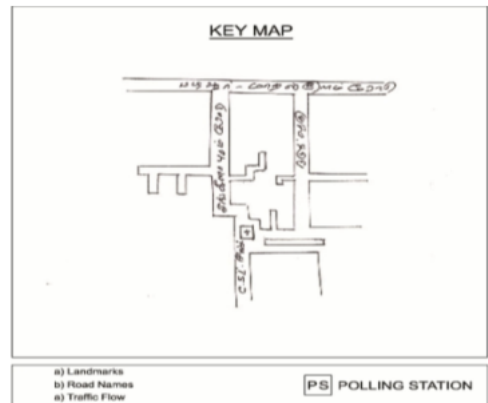

Key MAP View