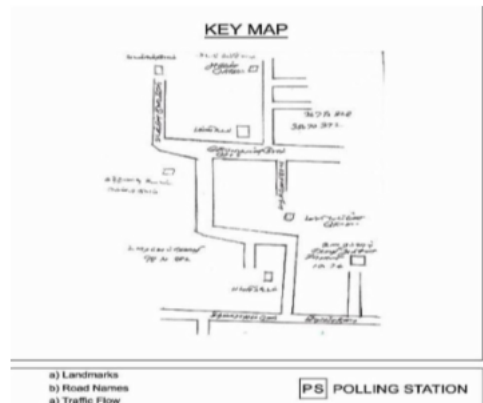

Cad View

Key MAP View