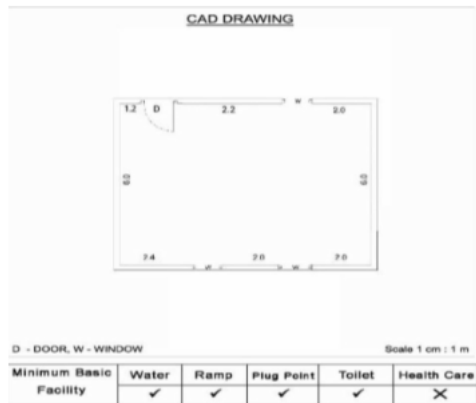

Cad View

Key MAP View