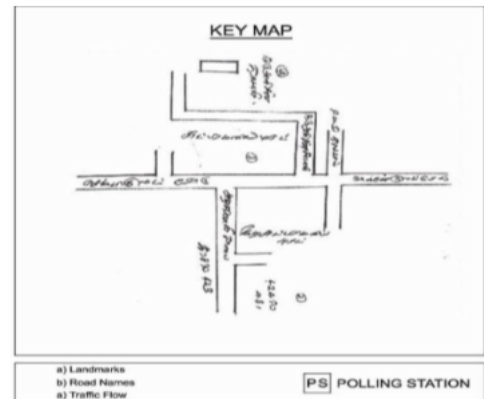

Key MAP View