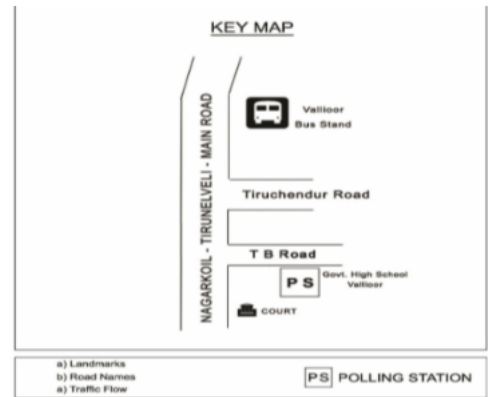

Key MAP View