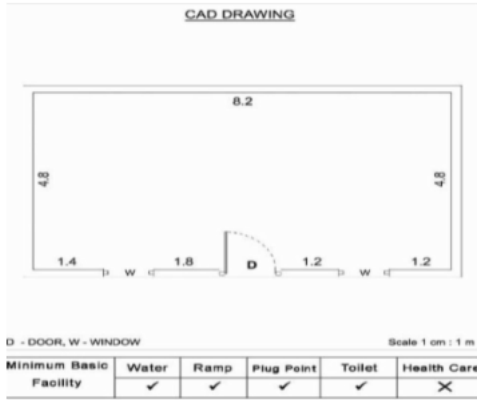

Google Map View

Polling Station Building Front View

Polling Station Front View

Cad View

Key MAP View

1 பெயர் : முருகானந்த இ தந்தையின் பெயர்: இசக்கியப்பன் வீட்டு எண் : 2-31 வயது : 21 பாலினம் : ஆண்	IXC2454056 Photo is available	2 பெயர் : கார்த்தீசன் - தந்தையின் பெயர்: முருகேசன் - வீட்டு எண் : 4-13 வயது : 32 பாலினம் : ஆண்	IXC0567149 Photo is available	3 பெயர் : லெட்சுமி - கணவர் பெயர்: சங்கர நாராயணன் - வீட்டு எண் : 5 வயது : 50 பாலினம் : பெண்	IXC0058933 Photo is available
4 பெயர் : சங்கரவேலம்மாள் - கணவர் பெயர்: வேல்மணிகண்டகுமார் - வீட்டு எண் : 5-20 வயது : 34 பாலினம் : பெண்	IXC0682427 Photo is available	5 பெயர் : சேர்மதுரை - தந்தையின் பெயர்: சுப்பையா - வீட்டு எண் : 5-24 வயது : 33 பாலினம் : ஆண்	IXC0498402 Photo is available	6 பெயர் : பகவதி - தந்தையின் பெயர்: சிவசுப்பிரமணியன் - வீட்டு எண் : 5-26 வயது : 53 பாலினம் : ஆண்	IXC0682435 Photo is available
7 பெயர் : முத்து மாலா கணவர் பெயர்: செல்வகுமார் - வீட்டு எண் : 5-35 வயது : 50 பாலினம் : பெண்	IXC0240721 Photo is available	8 பெயர் : இராமகிருஷ்ணன் - தந்தையின் பெயர்: கணபதி - வீட்டு எண் : 5-41 வயது : 64 பாலினம் : ஆண்	IXC0682567 Photo is available	9 பெயர் : முப்பிடாதி தேவி ச தந்தையின் பெயர்: சங்கரநாராயணன் வீட்டு எண் : 5/42ஏ வயது : 24 பாலினம் : பெண்	IXC2543155 Photo is available
10 பெயர் : முத்துலெட்சுமி - தந்தையின் பெயர்: சண்முகவேல் - வீட்டு எண் : 5-52 வயது : 31 பாலினம் : பெண்	IXC0682419 Photo is available	11 பெயர் : நீலகண்டன் தந்தையின் பெயர்: சுடலைமணி வீட்டு எண் : 5/58 வயது : 24 பாலினம் : ஆண்	IXC2266633 Photo is available	12 பெயர் : நீலேஷ் கண்ணன் தந்தையின் பெயர்: சுடலைமணி வீட்டு எண் : 5/58 வயது : 22 பாலினம் : ஆண்	IXC2349181 Photo is available
13 பெயர் : சண்முகராஜ் - தந்தையின் பெயர்: ஆழ்வார் - வீட்டு எண் : 5-59 வயது : 41 பாலினம் : ஆண்	IXC1210335 Photo is available	14 பெயர் : இசக்கியம்மாள் - கணவர் பெயர்: சண்முகராஜ் - வீட்டு எண் : 5-59 வயது : 36 பாலினம் : பெண்	IXC1210343 Photo is available	15 பெயர் : இசக்கிமுத்து ஆ தந்தையின் பெயர்: ஆறுமுகம் வீட்டு எண் : 5/67 வயது : 20 பாலினம் : ஆண்	IXC2518504 Photo is available
16 பெயர் : சுபாஷினி ஆ தந்தையின் பெயர்: ஆறுமுகம் வீட்டு எண் : 5/67 வயது : 19 பாலினம் : பெண்	IXC2531077 Photo is available	17 பெயர் : சதீஷ்குமார் .மு தந்தையின் பெயர்: முருகன் வீட்டு எண் : 5/69 வயது : 20 பாலினம் : ஆண்	IXC2527802 Photo is available	18 பெயர் : சுப்புலெட்சுமி - கணவர் பெயர்: தவசுகோனார் - வீட்டு எண் : 5-70 வயது : 57 பாலினம் : பெண்	IXC0141580 Photo is available
19 பெயர் : தமிழ் செல்வி - கணவர் பெயர்: சுப்பிரமணியன் - வீட்டு எண் : 5-146A வயது : 52 பாலினம் : பெண்	IXC0058958 Photo is available	20 பெயர் : வைகுண்டகண்ணன் - தந்தையின் பெயர்: சிவசுப்பிரமணியன் - வீட்டு எண் : 5-165 வயது : 42 பாலினம் : ஆண்	IXC0682542 Photo is available	21 பெயர் : இசக்கியம்மாள் - கணவர் பெயர்: வைகுண்டகண்ணன் - வீட்டு எண் : 5-165 வயது : 38 பாலினம் : பெண்	IXC0682559 Photo is available
22 பெயர் : மாயாண்டி - தந்தையின் பெயர்: இசக்கியப்பன் - வீட்டு எண் : 5-170 வயது : 39 பாலினம் : ஆண்	IXC0467381 Photo is available	23 பெயர் : மகேஸ்வரி - தந்தையின் பெயர்: மாயாண்டி - வீட்டு எண் : 5-170 வயது : 27 பாலினம் : பெண்	IXC1210459 Photo is available	24 பெயர் : முத்துலெட்சுமி - கணவர் பெயர்: இசக்கியப்பன் - வீட்டு எண் : 5-170A வயது : 52 பாலினம் : பெண்	IXC0682658 Photo is available
25 பெயர் : சூதா - தந்தையின் பெயர்: இசக்கியப்பன் - வீட்டு எண் : 5-170A வயது : 32 பாலினம் : பெண்	IXC0682641 Photo is available	26 பெயர் : கிருஷ்ணவேணி - தந்தையின் பெயர்: மந்திர மூர்த்தி - வீட்டு எண் : 5-170D வயது : 33 பாலினம் : பெண்	IXC0682633 Photo is available	27 பெயர் : நீலகண்டன் - தந்தையின் பெயர்: சுடலைகண்ணு - வீட்டு எண் : 5-171 வயது : 42 பாலினம் : ஆண்	IXC0682591 Photo is available
28 பெயர் : இசக்கியம்மாள் - கணவர் பெயர்: நீலகண்டன் - வீட்டு எண் : 5-171 வயது : 35 பாலினம் : பெண்	IXC1011329 Photo is available	# 29 பெயர் : கஸ்தூரி - கணவர் பெயர்: சரவணகுமார் - வீட்டு எண் : 5-171A வயது : 39 பாலினம் : பெண்	IXC0801852 Photo is available	30 பெயர் : இசக்கியம்மாள் - கணவர் பெயர்: பகவதி - வீட்டு எண் : 5-171E வயது : 63 பாலினம் : பெண்	IXC0802082 Photo is available