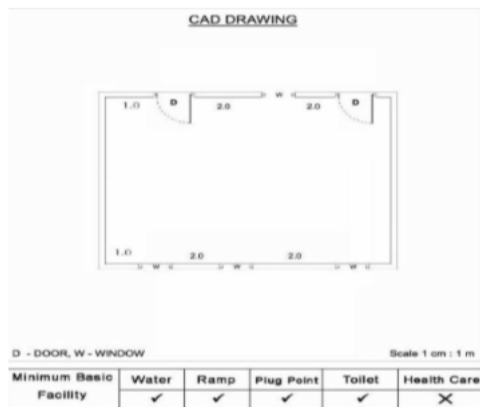

Google Map View

Polling Station Building Front View

Polling Station Front View

Cad View

Key MAP View

1 பெயர் : கஸ்தூரிபாய் - கணவர் பெயர்: காண்டபன் - வீட்டு எண் : 1 வயது : 73 பாலினம் : பெண்	IXC1671965 Photo is available	2 பெயர் : பெரியநைசிங் - தாயின் பெயர்: காண்டபன் - வீட்டு எண் : 1 வயது : 51 பாலினம் : ஆண்	IXC1671973 Photo is available	3 பெயர் : மேகலாசர்மினி - கணவர் பெயர்: பெரியநைசிங் - வீட்டு எண் : 1 வயது : 44 பாலினம் : பெண்	CDR2438539 Photo is available
4 பெயர் : குருசாமிநாடார் - தந்தையின் பெயர்: சிவலிங்கம் - வீட்டு எண் : 2 வயது : 76 பாலினம் : ஆண்	CDR1080621 Photo is available	5 பெயர் : ராஜகனி - கணவர் பெயர்: குருசாமிநாடார் - வீட்டு எண் : 2 வயது : 72 பாலினம் : பெண்	IXC1671981 Photo is available	6 பெயர் : சிவகுமார் - தந்தையின் பெயர்: குருசாமி - வீட்டு எண் : 2 வயது : 43 பாலினம் : ஆண்	CDR2250066 Photo is available
7 பெயர் : செல்வகுமார் - தந்தையின் பெயர்: குருசாமி - வீட்டு எண் : 2 வயது : 42 பாலினம் : ஆண்	CDR2483113 Photo is available	8 பெயர் : நாடாச்சித்தங்கம் - கணவர் பெயர்: சுயம்பு - வீட்டு எண் : 3 வயது : 71 பாலினம் : பெண்	IXC1671999 Photo is available	9 பெயர் : சிவசந்திரன் - தந்தையின் பெயர்: சுயம்பு - வீட்டு எண் : 3 வயது : 50 பாலினம் : ஆண்	CDR1609908 Photo is available
10 பெயர் : பாஸ்கர் - தந்தையின் பெயர்: சுயம்பு - வீட்டு எண் : 3 வயது : 49 பாலினம் : ஆண்	CDR1609817 Photo is available	S 11 பெயர் : சந்திரன் - தந்தையின் பெயர்: சுயம்பு - வீட்டு எண் : 3 வயது : 42 பாலினம் : ஆண்	CDR1610948 Photo is available	12 பெயர் : கவிதா - கணவர் பெயர்: பாஸ்கர் - வீட்டு எண் : 3 வயது : 42 பாலினம் : பெண்	IXC0306662 Photo is available
13 பெயர் : சிவகுமார் சு தந்தையின் பெயர்: சுயம்பு வீட்டு எண் : 3/141 வயது : 27 பாலினம் : ஆண்	IXC2255511 Photo is available	14 பெயர் : ஜெஸ்டின்கிஸ்டோபர் - தந்தையின் பெயர்: தங்கசாமி - வீட்டு எண் : 4 வயது : 49 பாலினம் : ஆண்	IXC1672005 Photo is available	15 பெயர் : முருகன் - தந்தையின் பெயர்: செம்புலிங்கம் - வீட்டு எண் : 4 வயது : 49 பாலினம் : ஆண்	CDR1080209 Photo is available
16 பெயர் : ராணி - கணவர் பெயர்: முருகன் - வீட்டு எண் : 4 வயது : 48 பாலினம் : பெண்	CDR1610872 Photo is available	17 பெயர் : சுடர்மணி - தாயின் பெயர்: பால்துரை - வீட்டு எண் : 5 வயது : 59 பாலினம் : ஆண்	CDR1080100 Photo is available	18 பெயர் : தமிழ்செல்வி - தந்தையின் பெயர்: சுடர்மணி - வீட்டு எண் : 5 வயது : 50 பாலினம் : ஆண்	CDR1194448 Photo is available
19 பெயர் : ராஜலெட்சுமி - கணவர் பெயர்: தர்மலிங்கம் - வீட்டு எண் : 7 வயது : 61 பாலினம் : பெண்	IXC1672021 Photo is available	20 பெயர் : பாரத்தி கணவர் பெயர்: சுரேஷ் வீட்டு எண் : 7/10 வயது : 41 பாலினம் : பெண்	JWF2232577 Photo is available	21 பெயர் : ரேஷ்மிதவமூர்த்தி தாயின் பெயர்: செந்தில்கொடி வீட்டு எண் : 7/10 வயது : 25 பாலினம் : பெண்	IXC1355510 Photo is available
22 பெயர் : பாண்டியன் ப தாயின் பெயர்: பலவேசமுத்து - வீட்டு எண் : 8 வயது : 72 பாலினம் : ஆண்	IXC1408210 Photo is available	23 பெயர் : அன்னரத்தினம் - தந்தையின் பெயர்: பாண்டியன் - வீட்டு எண் : 8 வயது : 66 பாலினம் : ஆண்	IXC1672039 Photo is available	24 பெயர் : முருகேசன் - தாயின் பெயர்: பாண்டியன் - வீட்டு எண் : 8 வயது : 49 பாலினம் : ஆண்	IXC1672047 Photo is available
25 பெயர் : இராஜவேல் - தாயின் பெயர்: பாண்டியன் - வீட்டு எண் : 8 வயது : 49 பாலினம் : ஆண்	CDR2624732 Photo is available	26 பெயர் : சுமிலா தந்தையின் பெயர்: லிங்கமுத்து வீட்டு எண் : 8/76 வயது : 21 பாலினம் : பெண்	IXC2377505 Photo is available	27 பெயர் : அமலா கணவர் பெயர்: பொன் காபிரியேல் ராஜா வீட்டு எண் : 8/198A வயது : 34 பாலினம் : பெண்	IXC2111433 Photo is available
28 பெயர் : சுந்தர் - தந்தையின் பெயர்: செல்லதுரை - வீட்டு எண் : 8-267 வயது : 33 பாலினம் : ஆண்	IXC0574863 Photo is available	29 பெயர் : அனிறா - கணவர் பெயர்: பால கிருஷ்ணன் - வீட்டு எண் : 8-291 வயது : 41 பாலினம் : பெண்	CDR1608769 Photo is available	30 பெயர் : பிரியா முத்துபாலகன் கணவர் பெயர்: முத்துபாலகன் வீட்டு எண் : 8/400/ஏ வயது : 40 பாலினம் : பெண்	IXC2514396 Photo is available