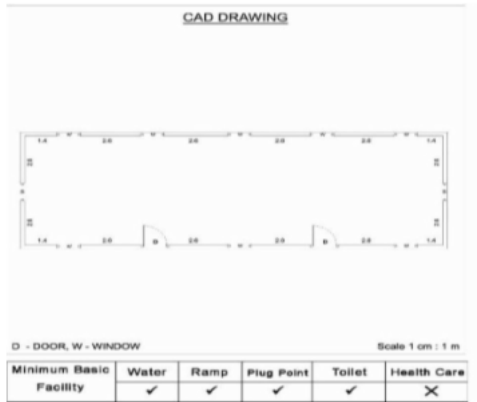

Cad View

Key MAP View