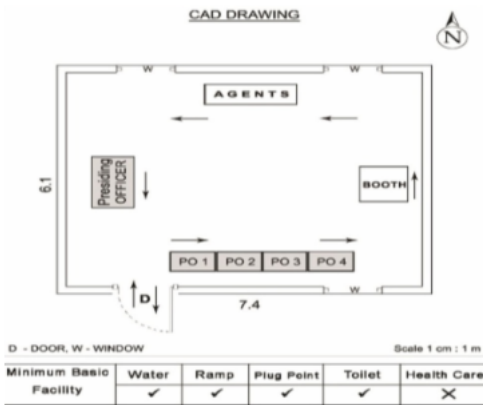

Google Map View

Polling Station Building Front View

Polling Station Front View

Cad View

Key MAP View

சட்டமன்றத் தொகுதியின் எண் மற்றும் பெயர் : 228-ராதுபுரம்
பிரிவு எண் மற்றும் பெயர் 1-வள்ளியூர் (சி.ஊ.), வா.எண் 9 யாதவர் தெற்கு புதுத்தெரு 1