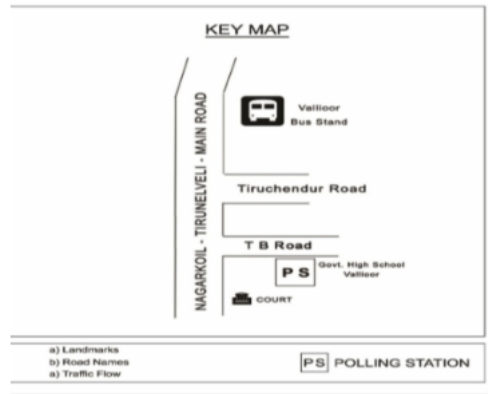

Google Map View

Polling Station Building Front View

Polling Station Front View

Cad View

Key MAP View

சட்டமன்றத் தொகுதியின் எண் மற்றும் பெயர் : 228-ராதுபுரம்
பிரிவு எண் மற்றும் பெயர் 1-வள்ளியூர் (சி.ஊ.), வா.எண் 9 யாதவர் தெற்கு புதுத்தெரு 1