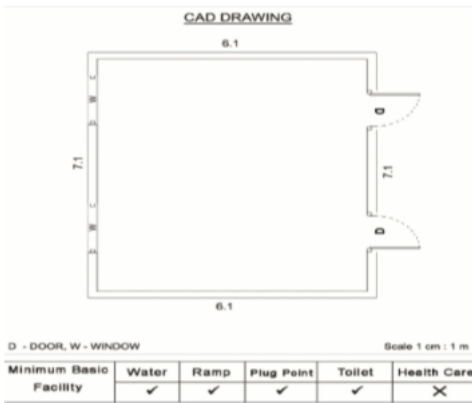

Nazri Naksha

Google Map View

Polling Station Building Front View

Polling Station Front View

Cad View

Key MAP View

1	IXC0893065	பெயர் : சரோஜா - தந்தையின் பெயர்: சண்முகத் தேவர் - வீட்டு எண் : 1 வயது : 51 பாலினம் : பெண்	Photo is available	2	IXC0963504	பெயர் : முத்து செல்வி - கணவர் பெயர்: தில்லை ராஜன் - வீட்டு எண் : 1 வயது : 38 பாலினம் : பெண்	Photo is available	3	IXC2108124	பெயர் : பெவின் தந்தையின் பெயர்: விசேந்திரன் வீட்டு எண் : 1 வயது : 24 பாலினம் : ஆண்	Photo is available
4	IXC0077438	பெயர் : வெங்கடேஷ் - தந்தையின் பெயர்: குமாரசாமி - வீட்டு எண் : 2-3 வயது : 36 பாலினம் : ஆண்	Photo is available	5	IXC2219939	பெயர் : பரமேஸ்வரி தந்தையின் பெயர்: மாசனம் வீட்டு எண் : 2/17 வயது : 23 பாலினம் : பெண்	Photo is available	6	IXC0419028	பெயர் : அருண் - தந்தையின் பெயர்: செந்தில்வேல் ஆறுமுகம் - வீட்டு எண் : 2-20 வயது : 35 பாலினம் : ஆண்	Photo is available
7	ZZK1476019	பெயர் : அனுஷா கணவர் பெயர்: அருண் வீட்டு எண் : 2/20, North Street வயது : 35 பாலினம் : பெண்	Photo is available	8	CDR1218346	பெயர் : எட்வின் பவுலின்மேரி - கணவர் பெயர்: அகஸ்டின் - வீட்டு எண் : 3 வயது : 61 பாலினம் : பெண்	Photo is available	9	IXC1181809	பெயர் : விஷ்ணுராஜ் - தந்தையின் பெயர்: நடராஜன் - வீட்டு எண் : 3-5 வயது : 29 பாலினம் : ஆண்	Photo is available
10	IXC2302974	பெயர் : முருகன் தந்தையின் பெயர்: சின்னசாமி வீட்டு எண் : 3-7-17 வயது : 22 பாலினம் : ஆண்	Photo is available	11	IXC2270254	பெயர் : ராமதுரை தந்தையின் பெயர்: முருகன் வீட்டு எண் : 3-7/38-1 வயது : 30 பாலினம் : ஆண்	Photo is available	12	IXC2241479	பெயர் : குட்டியம்மாள் முருகன் கணவர் பெயர்: மதன் தங்கராஜ் வீட்டு எண் : 3-7/38-1 வயது : 27 பாலினம் : பெண்	Photo is available
13	IXC1182039	பெயர் : மாலதி - தந்தையின் பெயர்: நாகன் - வீட்டு எண் : 3-7/38-1 வயது : 27 பாலினம் : பெண்	Photo is available	14	IXC0076810	பெயர் : அனிதா - கணவர் பெயர்: மாசான மூர்த்தி - வீட்டு எண் : 3-7-203 வயது : 44 பாலினம் : பெண்	Photo is available	15	IXC1017110	பெயர் : முருகலெட்சுமி - கணவர் பெயர்: துளசி - வீட்டு எண் : 3-44 வயது : 42 பாலினம் : பெண்	Photo is available
16	IXC1826312	பெயர் : வள்ளியம்மாள் - கணவர் பெயர்: பொன் இசக்கி முத்து - வீட்டு எண் : 4 வயது : 58 பாலினம் : பெண்	Photo is available	17	IXC0257956	பெயர் : ரமேஷ் - தந்தையின் பெயர்: இசக்கிமுத்து - வீட்டு எண் : 4-5 வயது : 37 பாலினம் : ஆண்	Photo is available	18	IXC0744664	பெயர் : அய்யப்பன் - தந்தையின் பெயர்: இசக்கிமுத்து - வீட்டு எண் : 4-5 வயது : 34 பாலினம் : ஆண்	Photo is available
19	IXC0744680	பெயர் : சுயம்பு ராஜா - தந்தையின் பெயர்: இசக்கிமுத்து - வீட்டு எண் : 4-5 வயது : 32 பாலினம் : ஆண்	Photo is available	20	IXC0257881	பெயர் : லெட்சுமி - கணவர் பெயர்: ஜெயபாண்டி - வீட்டு எண் : 4-6-1 வயது : 48 பாலினம் : பெண்	Photo is available	21	IXC0077131	பெயர் : வெங்கடேஷ் - தந்தையின் பெயர்: பொன் இசக்கிமுத்து - வீட்டு எண் : 4-6-8 வயது : 39 பாலினம் : ஆண்	Photo is available
22	IXC0076943	பெயர் : லைரமுத்து - தந்தையின் பெயர்: பொன்இசக்கிமுத்து - வீட்டு எண் : 4-6-9 வயது : 40 பாலினம் : ஆண்	Photo is available	23	IXC2171502	பெயர் : ராமையா தந்தையின் பெயர்: மாரிமுத்து வீட்டு எண் : 4-6-31 வயது : 43 பாலினம் : ஆண்	Photo is available	24	IXC2171627	பெயர் : வடிவு தந்தையின் பெயர்: துரை பாண்டி வீட்டு எண் : 4-6-31 வயது : 41 பாலினம் : பெண்	Photo is available
25	IXC0699082	பெயர் : மகர ஜோதி - தந்தையின் பெயர்: ஐயப்பன் - வீட்டு எண் : 4-6-37-1 வயது : 32 பாலினம் : ஆண்	Photo is available	26	IXC1181973	பெயர் : மாலதி - தந்தையின் பெயர்: ஐயப்பன் - வீட்டு எண் : 4-6-37-1 வயது : 27 பாலினம் : பெண்	Photo is available	27	IXC0817445	பெயர் : நாராயணன் - தந்தையின் பெயர்: தங்கபாண்டி நாடார் - வீட்டு எண் : 4-8 வயது : 65 பாலினம் : ஆண்	Photo is available
28	IXC0077487	பெயர் : வள்ளிதங்கம் - கணவர் பெயர்: இசக்கிமுத்து - வீட்டு எண் : 4-9 வயது : 61 பாலினம் : பெண்	Photo is available	29	IXC0963496	பெயர் : ராஜாராம் - தந்தையின் பெயர்: ராமசாமி கவுண்டர் வீட்டு எண் : 4-15 வயது : 46 பாலினம் : ஆண்	Photo is available	30	IXC0077503	பெயர் : நாகலிங்கம் - தந்தையின் பெயர்: இராமகிருஷ்ணன் வீட்டு எண் : 4-55 வயது : 38 பாலினம் : ஆண்	Photo is available