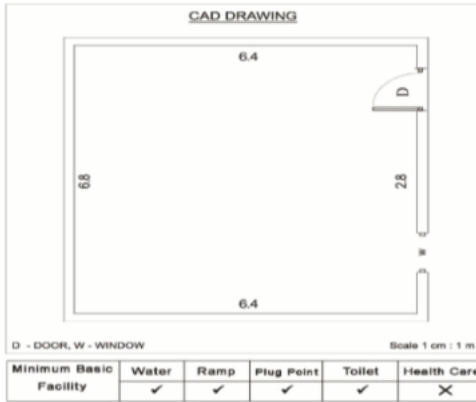

Google Map View

Polling Station Building Front View

Polling Station Front View

Cad View

Key MAP View

சட்டமன்றத் தொகுதியின் எண் மற்றும் பெயர் : 228-ராதுபுரம்

பிரிவு எண் மற்றும் பெயர் 1-திசையன்விளை (சி.ஊ), வா.எண் 10 நடுவிளைசொக்கலிங்க விநாயகர் தெரு