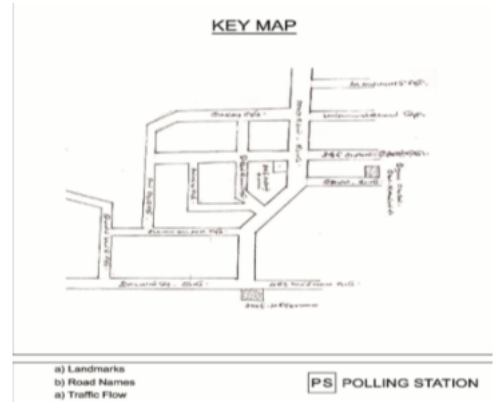

**3. வாக்குச் சாவடியின் விவரங்கள்**

<p><b>வாக்குச் சாவடியின் எண் மற்றும் பெயர் :</b></p> <p>232 - ஹோலி ரெடமர் மேல்நிலைப்பள்ளிஆர்சிசிமேற்குகட்டிடம் தெற்கு பகுதி, திசையன்விளை</p> <p><b>வாக்குச் சாவடியின் முகவரி :</b></p> <p>ஹோலி ரெடமர் மேல்நிலைப்பள்ளிஆர்சிசிமேற்குகட்டிடம் தெற்கு பகுதி, திசையன்விளை</p>	<p><b>வாக்குச் சாவடியின் வகைப்பாடு (ஆண்/பெண்/பொது)</b></p>	<p><b>பொது</b></p>
	<p><b>துணை வாக்குச் சாவடிகளின் எண்ணிக்கை :</b></p>	<p>0</p>

Google Map View

Polling Station Building Front View

Polling Station Front View

Cad View

Key MAP View

சட்டமன்றத் தொகுதியின் எண் மற்றும் பெயர் : 228-ராதுபுரம்

பிரிவு எண் மற்றும் பெயர் 1-திசையன்விளை (சி.ஊ), வா.எண் 10 நடுவிளைசொக்கலிங்க விநாயகர் தெரு