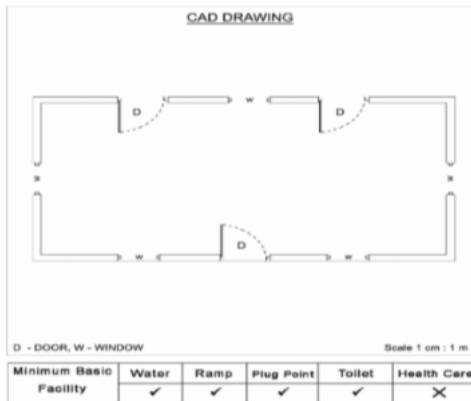

Cad View

Key MAP View