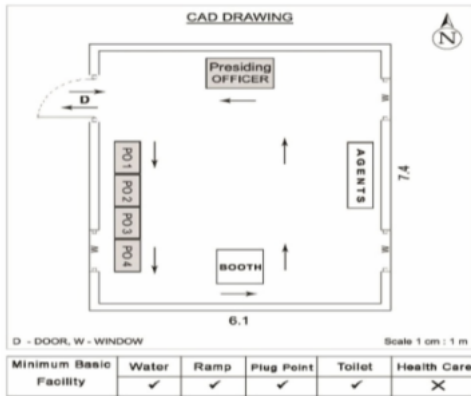

Cad View

Key MAP View