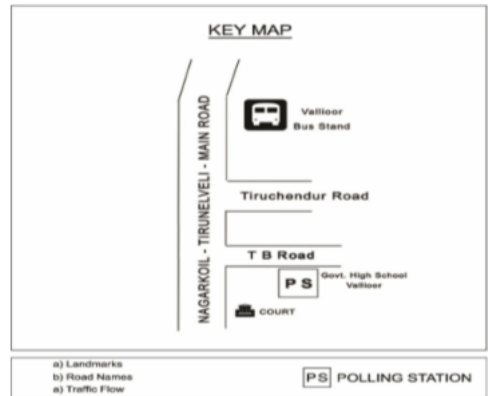

Cad View

Key MAP View