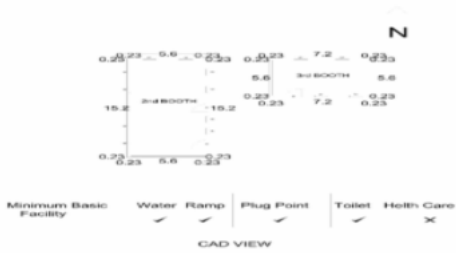

Google Map View

Polling Station Building Front View

Polling Station Front View

Cad View

Key MAP View

1 பெயர் : சரஸ்வதி - கணவர் பெயர்: மணி - வீட்டு எண் : 1 வயது : 60 பாலினம் : பெண் Photo is available	IXC0507079	2 பெயர் : கிருஷ்ணவேணி - தந்தையின் பெயர்: ஜானகிராம் - வீட்டு எண் : 1-1 வயது : 46 பாலினம் : பெண் Photo is available	CDR2726750	3 பெயர் : ஜோதி - கணவர் பெயர்: சத்திய நாராயணன் - வீட்டு எண் : 1-5 வயது : 41 பாலினம் : பெண் Photo is available	CDR2726768
4 பெயர் : மீனாட்சி - கணவர் பெயர்: பாலகிருஷ்ணன் - வீட்டு எண் : 1-9 வயது : 48 பாலினம் : பெண் Photo is available	IXC0367680	5 பெயர் : நந்தினி தந்தையின் பெயர்: பாலகிருஷ்ணன் வீட்டு எண் : 1/9 வயது : 25 பாலினம் : பெண் Photo is available	IXC2176303	6 பெயர் : கௌசல்யா - தந்தையின் பெயர்: இராதாகிருஷ்ணன் - வீட்டு எண் : 1-11 வயது : 36 பாலினம் : பெண் Photo is available	IXC0094854
7 பெயர் : சந்திரேசன் தந்தையின் பெயர்: சாத்தாவு வீட்டு எண் : 1/12 வயது : 24 பாலினம் : ஆண் Photo is available	IXC2139186	8 பெயர் : பார்த்திபன் தந்தையின் பெயர்: சாத்தாவு வீட்டு எண் : 1/12 வயது : 22 பாலினம் : ஆண் Photo is available	IXC2295970	9 பெயர் : அன்னலெட்சுமி - கணவர் பெயர்: சுப்பையா - வீட்டு எண் : 1-13 வயது : 37 பாலினம் : பெண் Photo is available	IXC0094425
10 பெயர் : பாக்கிய செல்வம் முத்தானந்தம் தாயின் பெயர்: சுப்பம்மாள் வீட்டு எண் : 1/15 வயது : 52 பாலினம் : பெண் Photo is available	IXC2362044	11 பெயர் : காளிதாஸ் தந்தையின் பெயர்: பகவதி வீட்டு எண் : 1/17 வயது : 58 பாலினம் : ஆண் Photo is available	IXC2268118	12 பெயர் : ராம லெட்சுமி கணவர் பெயர்: காளிதாஸ் வீட்டு எண் : 1/17 வயது : 53 பாலினம் : பெண் Photo is available	IXC2268100
13 பெயர் : சுபாஷினி தந்தையின் பெயர்: காளிதாஸ் வீட்டு எண் : 1/17 வயது : 31 பாலினம் : மூன்றாம் பாலினம் Photo is available	IXC2287183	14 பெயர் : ரஞ்சித் தந்தையின் பெயர்: காளிதாஸ் வீட்டு எண் : 1/17 வயது : 28 பாலினம் : ஆண் Photo is available	IXC2287191	15 பெயர் : சுப்ரியா தந்தையின் பெயர்: பெருமாள் வீட்டு எண் : 1/19 வயது : 23 பாலினம் : பெண் Photo is available	IXC2213064
16 பெயர் : மதன்குமார் தந்தையின் பெயர்: பெருமாள் வீட்டு எண் : 1/19 வயது : 21 பாலினம் : ஆண் Photo is available	IXC2380020	17 பெயர் : ஸ்ரீபால கல்யாணி - தந்தையின் பெயர்: குமாரசாமி - வீட்டு எண் : 1-20 வயது : 40 பாலினம் : ஆண் Photo is available	IXC0386029	18 பெயர் : மகேஸ்வரி - கணவர் பெயர்: ஸ்ரீ பால கல்யாணி - வீட்டு எண் : 1-20 வயது : 35 பாலினம் : பெண் Photo is available	IXC0514059
19 பெயர் : பெருமாள் - தந்தையின் பெயர்: பெத்தாரெட்டி - வீட்டு எண் : 1-21 வயது : 70 பாலினம் : ஆண் Photo is available	IXC1024561	20 பெயர் : சுப்பையா - தந்தையின் பெயர்: பெருமாள் - வீட்டு எண் : 1-21 வயது : 36 பாலினம் : ஆண் Photo is available	IXC0153239	21 பெயர் : பானுமதி - கணவர் பெயர்: கனக சுப்பாபதி - வீட்டு எண் : 1-23 வயது : 46 பாலினம் : பெண் Photo is available	IXC0094888
22 பெயர் : இசக்கி விஸ்வா க தந்தையின் பெயர்: கனகசுப்பாபதி வீட்டு எண் : 1/23 வயது : 20 பாலினம் : ஆண் Photo is available	IXC2554095	23 பெயர் : வினிதா தந்தையின் பெயர்: பரமசிவன் வீட்டு எண் : 1-25 வயது : 26 பாலினம் : ஆண் Photo is available	IXC1223726	24 பெயர் : முத்துச்செல்வன் தந்தையின் பெயர்: பரமசிவன் வீட்டு எண் : 1/25 வயது : 23 பாலினம் : ஆண் Photo is available	IXC2213049
25 பெயர் : முருகன் தந்தையின் பெயர்: குமாரசாமி வீட்டு எண் : 1/25-1 வயது : 76 பாலினம் : ஆண் Photo is available	IXC2139442	26 பெயர் : லலிதா - தந்தையின் பெயர்: சுப்பையா - வீட்டு எண் : 1-27 வயது : 35 பாலினம் : பெண் Photo is available	IXC0153247	27 பெயர் : சுபத்ரா கணவர் பெயர்: சுந்தரமூர்த்தி - வீட்டு எண் : 1-30 வயது : 51 பாலினம் : பெண் Photo is available	IXC1391630
28 பெயர் : சுந்தரமூர்த்தி - தந்தையின் பெயர்: இராமலிங்கம் - வீட்டு எண் : 1-30 வயது : 47 பாலினம் : ஆண் Photo is available	CDR2726370	29 பெயர் : சுதாகர் - தந்தையின் பெயர்: சுந்தரமூர்த்தி - வீட்டு எண் : 1-30 வயது : 29 பாலினம் : ஆண் Photo is available	IXC1024553	30 பெயர் : பிரதீப் சட்ட நாதன் - தந்தையின் பெயர்: பாலகிருஷ்ணன் - வீட்டு எண் : 1-33 வயது : 33 பாலினம் : ஆண் Photo is available	IXC0514067