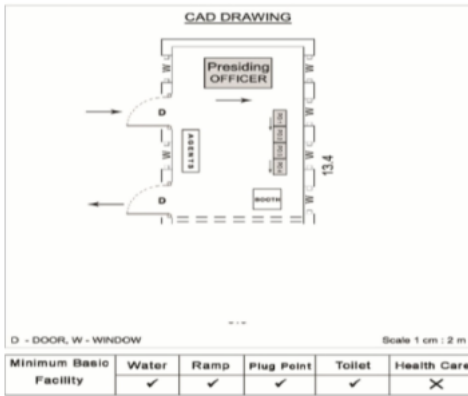

கையொப்பம்

Nazri Naksha

Google Map View

Polling Station Building Front View

Polling Station Front View

Cad View

Key MAP View

சட்டமன்றத் தொகுதியின் எண் மற்றும் பெயர் : 228-ராதாபுரம்
பிரிவு எண் மற்றும் பெயர் : 1-வள்ளியூர் (சி.ஊ.), வா.எண் 12 சுப்பிரமணியபுரம் 3