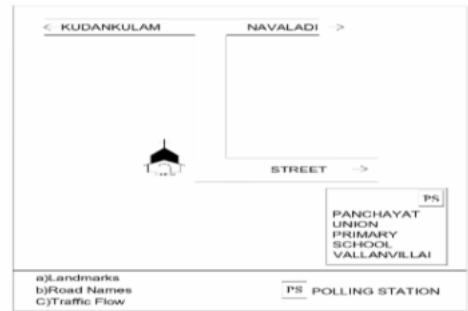

**Polling Station Building Front View**

**Polling Station Front View**

**Cad View**

**Key MAP View**

1 பெயர் : பாலராஜ் - தந்தையின் பெயர்: தங்கசாமி - வீட்டு எண் : 1 வயது : 76 பாலினம் : ஆண் Photo is available	IXC1865963	S 2 பெயர் : தில்லைப்பழம் - தந்தையின் பெயர்: பெரியசாமிநாடார் - வீட்டு எண் : 7 வயது : 64 பாலினம் : ஆண் Photo is available	IXC1865989	S 3 பெயர் : செல்வத்துரை - தந்தையின் பெயர்: குருசாமி - வீட்டு எண் : 1 வயது : 61 பாலினம் : ஆண் Photo is available	CDR1135797
4 பெயர் : கணேசன் - தந்தையின் பெயர்: சுப்பையா - வீட்டு எண் : 1 வயது : 61 பாலினம் : ஆண் Photo is available	IXC1865997	S 5 பெயர் : கீதாலட்சுமி - கணவர் பெயர்: செல்வத்துரை - வீட்டு எண் : 1 வயது : 59 பாலினம் : பெண் Photo is available	IXC1866003	S 6 பெயர் : பாலசரஸ்வதி - கணவர் பெயர்: தில்லைப்பழம் - வீட்டு எண் : 1 வயது : 59 பாலினம் : பெண் Photo is available	IXC1866011
7 பெயர் : கோயில்மணி - கணவர் பெயர்: கணேசன் - வீட்டு எண் : 1 வயது : 58 பாலினம் : பெண் Photo is available	IXC1866029	8 பெயர் : சசிவா - கணவர் பெயர்: நாராயணன் - வீட்டு எண் : 1 வயது : 49 பாலினம் : பெண் Photo is available	CDR1765759	9 பெயர் : ஈஸ்வரி - கணவர் பெயர்: விங்கபாண்டி - வீட்டு எண் : 1 வயது : 44 பாலினம் : பெண் Photo is available	IXC0370114
10 பெயர் : முருகன் - தந்தையின் பெயர்: பால் - வீட்டு எண் : 1 வயது : 42 பாலினம் : ஆண் Photo is available	IXC1027390	11 பெயர் : மருதக்கனி - கணவர் பெயர்: முருகன் - வீட்டு எண் : 1 வயது : 39 பாலினம் : பெண் Photo is available	IXC1027374	12 பெயர் : லெட்சுமி - தந்தையின் பெயர்: சுப்பையா - வீட்டு எண் : 1 வயது : 38 பாலினம் : பெண் Photo is available	IXC0098673
S 13 பெயர் : தமிழ்செல்வி - தந்தையின் பெயர்: அழகுதபாண்டியன் - வீட்டு எண் : 17 வயது : 29 பாலினம் : பெண் Photo is available	IXC1134519	14 பெயர் : சசிரோகா - தந்தையின் பெயர்: முத்துக்குமார் - வீட்டு எண் : 1 வயது : 29 பாலினம் : பெண் Photo is available	IXC1086552	15 பெயர் : அர்ஜீன் காத்தான் தந்தையின் பெயர்: கணபதி வீட்டு எண் : 1-1 வயது : 50 பாலினம் : ஆண் Photo is available	IXC2068088
16 பெயர் : இசக்கிதாய் கணவர் பெயர்: நவீன் குமார் வீட்டு எண் : 1-1 வயது : 25 பாலினம் : பெண் Photo is available	IXC2356731	17 பெயர் : உமாசத்யா - தந்தையின் பெயர்: ராஜேந்திரன் - வீட்டு எண் : 1-2 வயது : 28 பாலினம் : பெண் Photo is available	IXC1086784	18 பெயர் : முத்துக் குமார் தாயின் பெயர்: ராஜேந்திரம் வீட்டு எண் : 1-2 வயது : 27 பாலினம் : ஆண் Photo is available	IXC2068054
19 பெயர் : செளந்தர்யா கணவர் பெயர்: முத்துகுமார் வீட்டு எண் : 1-2 வயது : 24 பாலினம் : பெண் Photo is available	IXC2360733	20 பெயர் : முத்தம்மாள் - கணவர் பெயர்: முருகன் - வீட்டு எண் : 1-3 வயது : 41 பாலினம் : பெண் Photo is available	IXC0099499	21 பெயர் : தனலெட்சுமி தந்தையின் பெயர்: ஜெயபால் வீட்டு எண் : 1-5 வயது : 24 பாலினம் : பெண் Photo is available	IXC2313922
22 பெயர் : சிவரஞ்சினி - தந்தையின் பெயர்: தில்லைப்பழம் - வீட்டு எண் : 1-9 வயது : 35 பாலினம் : பெண் Photo is available	IXC0724872	S 23 பெயர் : சிவசந்திரன் தந்தையின் பெயர்: தில்லைப்பழம் - வீட்டு எண் : 1-9 வயது : 33 பாலினம் : ஆண் Photo is available	IXC0724864	S 24 பெயர் : அருண் குமார் தந்தையின் பெயர்: தில்லைப்பழம் வீட்டு எண் : 1/9 வயது : 26 பாலினம் : ஆண் Photo is available	IXC1254622
25 பெயர் : திரவியராஜ் - தந்தையின் பெயர்: சமுத்திர பாண்டி - வீட்டு எண் : 1-10 வயது : 39 பாலினம் : ஆண் Photo is available	IXC0098939	26 பெயர் : ராஜேஸ்வரி - கணவர் பெயர்: திரவிய ராஜ் - வீட்டு எண் : 1-10 வயது : 38 பாலினம் : பெண் Photo is available	IXC0098707	27 பெயர் : சக்திசிவன் தந்தையின் பெயர்: ராஜன் வீட்டு எண் : 1-16 வயது : 21 பாலினம் : ஆண் Photo is available	IXC2411320
28 பெயர் : திவ்யா தந்தையின் பெயர்: தில்லை நடராஜன் வீட்டு எண் : 1-17 வயது : 27 பாலினம் : பெண் Photo is available	IXC2067635	29 பெயர் : அம்பிகா - தந்தையின் பெயர்: தில்லை நடராஜன் - வீட்டு எண் : 1-18 வயது : 30 பாலினம் : பெண் Photo is available	IXC0980664	30 பெயர் : பவித்ரா தந்தையின் பெயர்: தில்லைநடராஜன் வீட்டு எண் : 1/18 வயது : 23 பாலினம் : பெண் Photo is available	IXC2412062