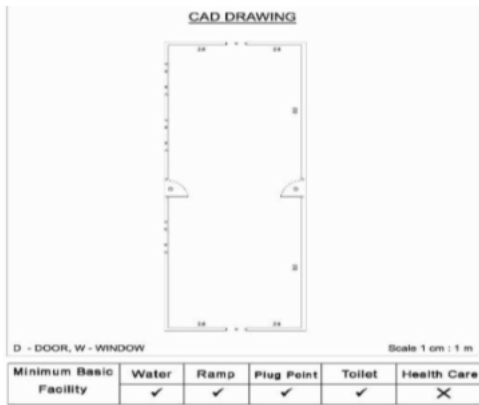

Google Map View

Polling Station Building Front View

Polling Station Front View

Cad View

Key MAP View

1 பெயர் : சீனி அம்மாள் - கணவர் பெயர் : இசக்கிமுத்து - வீட்டு எண் : 1 வயது : 45 பாலினம் : பெண் Photo is available IXC0909275	2 பெயர் : லதா - கணவர் பெயர் : தங்கராஜ் - வீட்டு எண் : 1 வயது : 44 பாலினம் : பெண் Photo is available IXC0484030	3 பெயர் : சண்முகம் - கணவர் பெயர் : சங்கர் கணேஷ் - வீட்டு எண் : 1 வயது : 35 பாலினம் : பெண் Photo is available IXC0909325
4 பெயர் : ஜெய லெட்சுமி - கணவர் பெயர் : மணிகண்டன் - வீட்டு எண் : 1 வயது : 32 பாலினம் : பெண் Photo is available IXC0909283	5 பெயர் : முத்து குமார் - தந்தையின் பெயர் : மகாராஜா - வீட்டு எண் : 1 வயது : 31 பாலினம் : ஆண் Photo is available IXC0909358	6 பெயர் : தனலட்சுமி கணவர் பெயர் : கணேசன் வீட்டு எண் : 1/9 வயது : 46 பாலினம் : பெண் Photo is available IXC2410025
7 பெயர் : முத்துசெல்வி கணவர் பெயர் : பாஸ்கர் வீட்டு எண் : 2/25 வயது : 36 பாலினம் : பெண் Photo is available IXC2315018	8 பெயர் : சிவா ஆனந்தி - தந்தையின் பெயர் : சுயம்பு துரை - வீட்டு எண் : 2-98 வயது : 36 பாலினம் : பெண் Photo is available IXC0610386	9 பெயர் : அமுதன் - தந்தையின் பெயர் : சுயம்பு துரை - வீட்டு எண் : 2-98 வயது : 33 பாலினம் : ஆண் Photo is available IXC0510776
10 பெயர் : ஜெயந்த ஜெ தந்தையின் பெயர் : ஜெகதீஸ்வரன் வீட்டு எண் : 2/120 வயது : 24 பாலினம் : ஆண் Photo is available IXC2253920	11 பெயர் : அன்னகிளி - கணவர் பெயர் : பெரியசாமி - வீட்டு எண் : 2-162 வயது : 65 பாலினம் : பெண் Photo is available IXC0428235	12 பெயர் : பே சரவணன் தந்தையின் பெயர் : பேச்சிமுத்து வீட்டு எண் : 3/41 வயது : 48 பாலினம் : ஆண் Photo is available IXC2463750
13 பெயர் : பவித்ரா தந்தையின் பெயர் : உத்திர ராஜ் வீட்டு எண் : 3/61 வயது : 27 பாலினம் : பெண் Photo is available IXC2410306	14 பெயர் : சரண்யா தந்தையின் பெயர் : உத்திர ராஜ் வீட்டு எண் : 3/61 வயது : 21 பாலினம் : பெண் Photo is available IXC2410314	S 15 பெயர் : புஷ்பா ஜோதி ஜெ கணவர் பெயர் : சுரேஷ் ரெ வீட்டு எண் : 4/9 வயது : 32 பாலினம் : பெண் Photo is available IXC1372341
16 பெயர் : அந்தோனி கணவர் பெயர் : சுடலை வீட்டு எண் : 7/300 வயது : 60 பாலினம் : பெண் Photo is available IXC2225100	17 பெயர் : மாயாண்டி தந்தையின் பெயர் : முப்பிடாத்தி வீட்டு எண் : 7/300 வயது : 37 பாலினம் : ஆண் Photo is available IXC2225142	18 பெயர் : இசக்கியம்மாள் கணவர் பெயர் : மாயாண்டி வீட்டு எண் : 7/300 வயது : 30 பாலினம் : பெண் Photo is available IXC2225084
19 பெயர் : சீதா லெட்சுமி - கணவர் பெயர் : சிவலிங்கநாடார் - வீட்டு எண் : 8 வயது : 82 பாலினம் : பெண் Photo is available IXC0158642	20 பெயர் : அருணாசலம் - தந்தையின் பெயர் : ஐயங்கண் - வீட்டு எண் : 8 வயது : 75 பாலினம் : ஆண் Photo is available IXC2037562	21 பெயர் : பேச்சியம்மாள் - கணவர் பெயர் : அருணாசலம் - வீட்டு எண் : 8 வயது : 73 பாலினம் : பெண் Photo is available IXC2037570
22 பெயர் : சுமதி - கணவர் பெயர் : ஆறுமுகலிங்கம் - வீட்டு எண் : 8 வயது : 62 பாலினம் : பெண் Photo is available IXC2037588	23 பெயர் : இசக்கிமுத்து - தந்தையின் பெயர் : தங்கசாமி நாடார் - வீட்டு எண் : 8 வயது : 58 பாலினம் : ஆண் Photo is available IXC2037604	24 பெயர் : வள்ளி - கணவர் பெயர் : இசக்கிமுத்து - வீட்டு எண் : 8 வயது : 56 பாலினம் : பெண் Photo is available CDR1174549
25 பெயர் : பாலகிருஷ்ணன் - தந்தையின் பெயர் : அருணாசலம் - வீட்டு எண் : 8-4-1 வயது : 50 பாலினம் : ஆண் Photo is available IXC1147172	26 பெயர் : சசிகலா - கணவர் பெயர் : பாலகிருஷ்ணன் - வீட்டு எண் : 8-4-1 வயது : 43 பாலினம் : பெண் Photo is available IXC1147164	27 பெயர் : கலைச்செல்வி கணவர் பெயர் : விங்கதுரை வீட்டு எண் : 8/14 வயது : 45 பாலினம் : பெண் Photo is available IXC2550259
28 பெயர் : வைஷ்ணவி - தந்தையின் பெயர் : சுயம்புராஜன் - வீட்டு எண் : 8-15 வயது : 33 பாலினம் : பெண் Photo is available IXC0610394	29 பெயர் : மல்லிகா - தந்தையின் பெயர் : ஐயாத்துரை - வீட்டு எண் : 8-18 வயது : 52 பாலினம் : பெண் Photo is available CDR2828481	30 பெயர் : கீர்த்தனா தந்தையின் பெயர் : ஆறுமுக பாண்டி வீட்டு எண் : 8/20 வயது : 21 பாலினம் : பெண் Photo is available IXC2410181