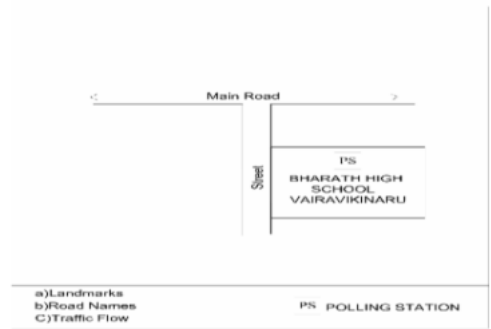

Key MAP View