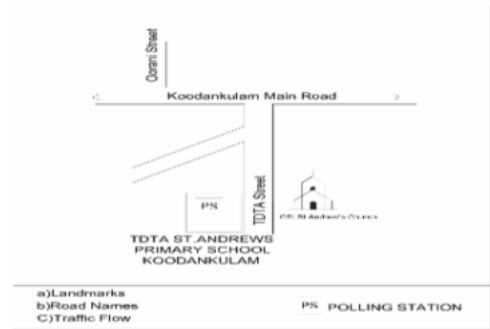

Key MAP View