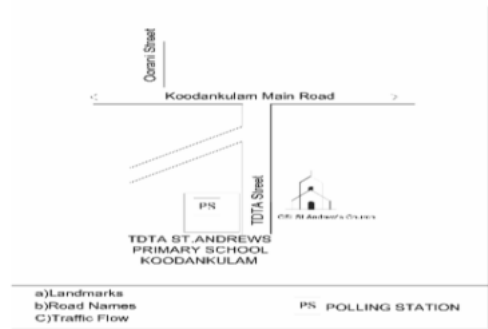

Key MAP View