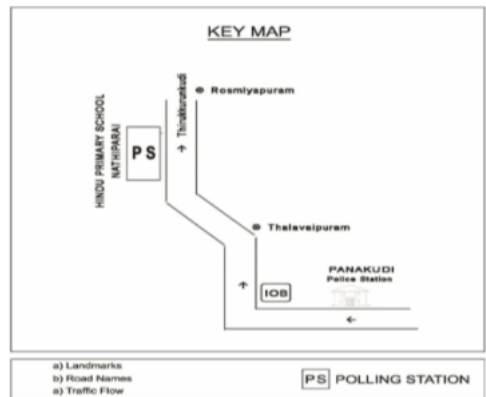

கையொப்பம்

Nazri Naksha

Google Map View

Polling Station Building Front View

Polling Station Front View

Cad View

Key MAP View

| | | | | | |
|--|----------------------------------|---|----------------------------------|---|----------------------------------|
| 1 பெயர் : சதிஷ் குமார் தந்தையின் பெயர்: பால்ராஜ் வீட்டு எண் : 1 வயது : 40 பாலினம் : ஆண் | IXC1350198 Photo is available | 2 பெயர் : ஆமோஸ் - தந்தையின் பெயர்: முத்துக்குட்டி - வீட்டு எண் : 1 வயது : 31 பாலினம் : ஆண் | IXC0653220 Photo is available | 3 பெயர் : ஹரிஹரன் தந்தையின் பெயர்: ஐயப்பன் வீட்டு எண் : 1ஏ வயது : 20 பாலினம் : ஆண் | IXC2509859 Photo is available |
| 4 பெயர் : ஜெனிதா மெர்ஸி கணவர் பெயர்: பால் ராஜ் வீட்டு எண் : 2ஏ வயது : 25 பாலினம் : பெண் | IXC2222891 Photo is available | 5 பெயர் : வள்ளித்தாய் தந்தையின் பெயர்: ராஜலிங்கம் வீட்டு எண் : 3 வயது : 29 பாலினம் : பெண் | IXC2222776 Photo is available | 6 பெயர் : சாமுவேல் - தந்தையின் பெயர்: ராசையாநாடார் - வீட்டு எண் : 4 வயது : 76 பாலினம் : ஆண் | IXC1473800 Photo is available |
| 7 பெயர் : தாமரைச் செல்வி - கணவர் பெயர்: பால்துரை - வீட்டு எண் : 4 வயது : 40 பாலினம் : பெண் | IXC0934760 Photo is available | 8 பெயர் : பால்தங்கம் - கணவர் பெயர்: சாமுவேல் - வீட்டு எண் : 4 வயது : 34 பாலினம் : பெண் | IXC1473818 Photo is available | 9 பெயர் : கண்ணன் - தந்தையின் பெயர்: கோபால் - வீட்டு எண் : 4-14 வயது : 36 பாலினம் : ஆண் | IXC0395160 Photo is available |
| 10 பெயர் : ஜெயபார்வதி - கணவர் பெயர்: கண்ணன் - வீட்டு எண் : 4-14 வயது : 34 பாலினம் : பெண் | IXC1107796 Photo is available | 11 பெயர் : ஷீலா - கணவர் பெயர்: அண்ணாதுரை - வீட்டு எண் : 5 வயது : 59 பாலினம் : பெண் | IXC1473826 Photo is available | 12 பெயர் : ராஜேஷ் கண்ணன் - தந்தையின் பெயர்: அண்ணாத்துரை - வீட்டு எண் : 5 வயது : 30 பாலினம் : ஆண் | IXC1149566 Photo is available |
| 13 பெயர் : அருணாசலம் தந்தையின் பெயர்: ஜேசுராஜ் வீட்டு எண் : 5/31 வயது : 28 பாலினம் : ஆண் | IXC1311729 Photo is available | 14 பெயர் : சந்தன பிலா கணவர் பெயர்: சேர்ம துரை வீட்டு எண் : 5/31 வயது : 27 பாலினம் : பெண் | IXC1311653 Photo is available | 15 பெயர் : வீரசிகாமணி - தந்தையின் பெயர்: செல்லசிவலிங்கம் - வீட்டு எண் : 7 வயது : 52 பாலினம் : ஆண் | IXC1473842 Photo is available |
| 16 பெயர் : லெட்சுமி - கணவர் பெயர்: ராஜமணி - வீட்டு எண் : 7 வயது : 44 பாலினம் : பெண் | IXC0934703 Photo is available | 17 பெயர் : பொன்னரசி - கணவர் பெயர்: முத்துக் குமார் - வீட்டு எண் : 7 வயது : 38 பாலினம் : பெண் | IXC0653162 Photo is available | 18 பெயர் : பவித்ரா கணவர் பெயர்: ராஜா வீட்டு எண் : 07 வயது : 27 பாலினம் : பெண் | IXC1339373 Photo is available |
| 19 பெயர் : ஜெ.லதா கமல பாய் கணவர் பெயர்: ஜெஸ்டின் வீட்டு எண் : 7/10 வயது : 46 பாலினம் : பெண் | IXC1312024 Photo is available | 20 பெயர் : மல்லிகா - கணவர் பெயர்: பால்ராஜ் - வீட்டு எண் : 7A வயது : 56 பாலினம் : பெண் | IXC1473867 Photo is available | 21 பெயர் : சிவலிங்கராஜா தந்தையின் பெயர்: பால்ராஜ் வீட்டு எண் : 7ஏ வயது : 30 பாலினம் : ஆண் | IXC1229921 Photo is available |
| 22 பெயர் : சரோஜா கணவர் பெயர்: ரதீஷ் வீட்டு எண் : 7பீ வயது : 35 பாலினம் : பெண் | IXC2324960 Photo is available | 23 பெயர் : சத்தியா - தந்தையின் பெயர்: ஜெகதீசன் - வீட்டு எண் : 8 வயது : 30 பாலினம் : பெண் | IXC0934687 Photo is available | 24 பெயர் : பால்ராஜ் - தந்தையின் பெயர்: ராமையா - வீட்டு எண் : 8 வயது : 29 பாலினம் : ஆண் | IXC0934398 Photo is available |
| 25 பெயர் : நான்ஸ்டின் சீயோன் - தந்தையின் பெயர்: சிம்சன் நாடார் - வீட்டு எண் : 8-12 வயது : 52 பாலினம் : ஆண் | CDR1144385 Photo is available | 26 பெயர் : சிபனாஸ் தாயின் பெயர்: நான்ஸ்டின்சீயோன் வீட்டு எண் : 8/12 வயது : 27 பாலினம் : ஆண் | IXC1259670 Photo is available | 27 பெயர் : அபினாஸ் தந்தையின் பெயர்: நான்ஸ்டின்சீயோன் வீட்டு எண் : 8-12 வயது : 25 பாலினம் : ஆண் | IXC2088870 Photo is available |
| 28 பெயர் : சிபாண்டியா தந்தையின் பெயர்: நான்ஸ்டின்சீயோன் வீட்டு எண் : 8-12 வயது : 24 பாலினம் : பெண் | IXC2088763 Photo is available | 29 பெயர் : தமிழ்நாஸ் நா தந்தையின் பெயர்: நான்ஸ்டின்சீயோன் சி வீட்டு எண் : 8/12 வயது : 22 பாலினம் : ஆண் | IXC2569788 Photo is available | 30 பெயர் : அருண் பாண்டி - தாயின் பெயர்: தங்கம் - வீட்டு எண் : 8A வயது : 28 பாலினம் : ஆண் | IXC1099738 Photo is available |