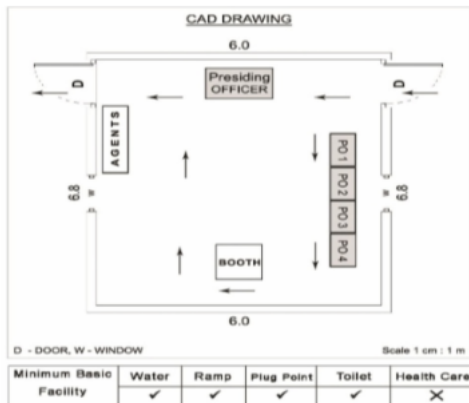

கையொப்பம்

Nazri Naksha

Google Map View

Polling Station Building Front View

Polling Station Front View

Cad View

Key MAP View

| | | | | | |
|--|----------------------------------|---|----------------------------------|---|----------------------------------|
| 1 பெயர் : சதிஷ் குமார் தந்தையின் பெயர்: பால்ராஜ் வீட்டு எண் : 1 வயது : 40 பாலினம் : ஆண் | IXC1350198 Photo is available | 2 பெயர் : ஆமோஸ் - தந்தையின் பெயர்: முத்துக்குட்டி - வீட்டு எண் : 1 வயது : 31 பாலினம் : ஆண் | IXC0653220 Photo is available | 3 பெயர் : ஹரிஹரன் தந்தையின் பெயர்: ஐயப்பன் வீட்டு எண் : 1ஏ வயது : 20 பாலினம் : ஆண் | IXC2509859 Photo is available |
| 4 பெயர் : ஜெனிதா மெர்ஸி கணவர் பெயர்: பால் ராஜ் வீட்டு எண் : 2ஏ வயது : 25 பாலினம் : பெண் | IXC2222891 Photo is available | 5 பெயர் : வள்ளித்தாய் தந்தையின் பெயர்: ராஜலிங்கம் வீட்டு எண் : 3 வயது : 29 பாலினம் : பெண் | IXC2222776 Photo is available | 6 பெயர் : சாமுவேல் - தந்தையின் பெயர்: ராசையாநாடார் - வீட்டு எண் : 4 வயது : 76 பாலினம் : ஆண் | IXC1473800 Photo is available |
| 7 பெயர் : தாமரைச் செல்வி - கணவர் பெயர்: பால்துரை - வீட்டு எண் : 4 வயது : 40 பாலினம் : பெண் | IXC0934760 Photo is available | 8 பெயர் : பால்தங்கம் - கணவர் பெயர்: சாமுவேல் - வீட்டு எண் : 4 வயது : 34 பாலினம் : பெண் | IXC1473818 Photo is available | 9 பெயர் : கண்ணன் - தந்தையின் பெயர்: கோபால் - வீட்டு எண் : 4-14 வயது : 36 பாலினம் : ஆண் | IXC0395160 Photo is available |
| 10 பெயர் : ஜெயபார்வதி - கணவர் பெயர்: கண்ணன் - வீட்டு எண் : 4-14 வயது : 34 பாலினம் : பெண் | IXC1107796 Photo is available | 11 பெயர் : ஷீலா - கணவர் பெயர்: அண்ணாதுரை - வீட்டு எண் : 5 வயது : 59 பாலினம் : பெண் | IXC1473826 Photo is available | 12 பெயர் : ராஜேஷ் கண்ணன் - தந்தையின் பெயர்: அண்ணாத்துரை - வீட்டு எண் : 5 வயது : 30 பாலினம் : ஆண் | IXC1149566 Photo is available |
| 13 பெயர் : அருணாசலம் தந்தையின் பெயர்: ஜேசுராஜ் வீட்டு எண் : 5/31 வயது : 28 பாலினம் : ஆண் | IXC1311729 Photo is available | 14 பெயர் : சந்தன பிலா கணவர் பெயர்: சேர்ம துரை வீட்டு எண் : 5/31 வயது : 27 பாலினம் : பெண் | IXC1311653 Photo is available | 15 பெயர் : வீரசிகாமணி - தந்தையின் பெயர்: செல்லசிவலிங்கம் - வீட்டு எண் : 7 வயது : 52 பாலினம் : ஆண் | IXC1473842 Photo is available |
| 16 பெயர் : லெட்சுமி - கணவர் பெயர்: ராஜமணி - வீட்டு எண் : 7 வயது : 44 பாலினம் : பெண் | IXC0934703 Photo is available | 17 பெயர் : பொன்னரசி - கணவர் பெயர்: முத்துக் குமார் - வீட்டு எண் : 7 வயது : 38 பாலினம் : பெண் | IXC0653162 Photo is available | 18 பெயர் : பவித்ரா கணவர் பெயர்: ராஜா வீட்டு எண் : 07 வயது : 27 பாலினம் : பெண் | IXC1339373 Photo is available |
| 19 பெயர் : ஜெ.லதா கமல பாய் கணவர் பெயர்: ஜெஸ்டின் வீட்டு எண் : 7/10 வயது : 46 பாலினம் : பெண் | IXC1312024 Photo is available | 20 பெயர் : மல்லிகா - கணவர் பெயர்: பால்ராஜ் - வீட்டு எண் : 7A வயது : 56 பாலினம் : பெண் | IXC1473867 Photo is available | 21 பெயர் : சிவலிங்கராஜா தந்தையின் பெயர்: பால்ராஜ் வீட்டு எண் : 7ஏ வயது : 30 பாலினம் : ஆண் | IXC1229921 Photo is available |
| 22 பெயர் : சரோஜா கணவர் பெயர்: ரதீஷ் வீட்டு எண் : 7பீ வயது : 35 பாலினம் : பெண் | IXC2324960 Photo is available | 23 பெயர் : சத்தியா - தந்தையின் பெயர்: ஜெகதீசன் - வீட்டு எண் : 8 வயது : 30 பாலினம் : பெண் | IXC0934687 Photo is available | 24 பெயர் : பால்ராஜ் - தந்தையின் பெயர்: ராமையா - வீட்டு எண் : 8 வயது : 29 பாலினம் : ஆண் | IXC0934398 Photo is available |
| 25 பெயர் : நான்ஸ்டின் சீயோன் - தந்தையின் பெயர்: சிம்சன் நாடார் - வீட்டு எண் : 8-12 வயது : 52 பாலினம் : ஆண் | CDR1144385 Photo is available | 26 பெயர் : சிபனாஸ் தாயின் பெயர்: நான்ஸ்டின்சீயோன் வீட்டு எண் : 8/12 வயது : 27 பாலினம் : ஆண் | IXC1259670 Photo is available | 27 பெயர் : அபினாஸ் தந்தையின் பெயர்: நான்ஸ்டின்சீயோன் வீட்டு எண் : 8-12 வயது : 25 பாலினம் : ஆண் | IXC2088870 Photo is available |
| 28 பெயர் : சிபாண்டியா தந்தையின் பெயர்: நான்ஸ்டின்சீயோன் வீட்டு எண் : 8-12 வயது : 24 பாலினம் : பெண் | IXC2088763 Photo is available | 29 பெயர் : தமிழ்நாஸ் நா தந்தையின் பெயர்: நான்ஸ்டின்சீயோன் சி வீட்டு எண் : 8/12 வயது : 22 பாலினம் : ஆண் | IXC2569788 Photo is available | 30 பெயர் : அருண் பாண்டி - தாயின் பெயர்: தங்கம் - வீட்டு எண் : 8A வயது : 28 பாலினம் : ஆண் | IXC1099738 Photo is available |