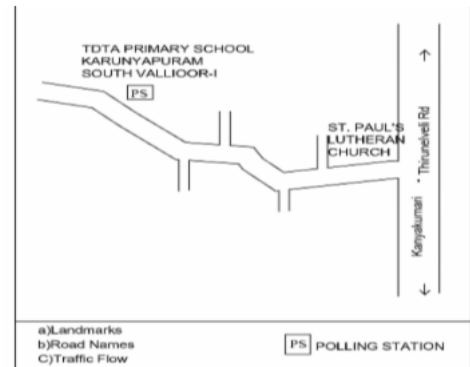

**Polling Station Building Front View**

**Polling Station Front View**

**Cad View**

CAD VIEW

**Key MAP View**

KEY MAP VIEW

1 பெயர் : பிரவின் - தந்தையின் பெயர்: மாரியப்பன் - வீட்டு எண் : 1-512 வயது : 38 பாலினம் : ஆண்	IXC1206598 Photo is available	2 பெயர் : தா செல்வகனி கணவர் பெயர்: விக்னேஸ் வீட்டு எண் : 1சி வயது : 36 பாலினம் : பெண்	IXC2305811 Photo is available	3 பெயர் : இந்துமதி - தந்தையின் பெயர்: சேகர் - வீட்டு எண் : 2-290 வயது : 28 பாலினம் : பெண்	IXC1199009 Photo is available
4 பெயர் : பெருமாள் தந்தையின் பெயர்: ஜோதி பாண்டியன் வீட்டு எண் : 2உ1 வயது : 35 பாலினம் : ஆண்	IXC2285377 Photo is available	5 பெயர் : சுகாசினி - கணவர் பெயர்: கண்ணன் - வீட்டு எண் : 3 வயது : 44 பாலினம் : பெண்	CDR1390889 Photo is available	6 பெயர் : பத்மாவதி - தாயின் பெயர்: தங்கமணி - வீட்டு எண் : 3 வயது : 43 பாலினம் : பெண்	CDR1389949 Photo is available
7 பெயர் : ராஜேஷ் - தந்தையின் பெயர்: சுந்தர்ராஜ் - வீட்டு எண் : 3 வயது : 40 பாலினம் : ஆண்	CDR2413516 Photo is available	8 பெயர் : மோகன்லால் - தந்தையின் பெயர்: தனசிங்கம் - வீட்டு எண் : 3 வயது : 39 பாலினம் : ஆண்	CDR2471027 Photo is available	9 பெயர் : சுப்பிரமணியன் - தந்தையின் பெயர்: நல்லதம்பிநாடார் - வீட்டு எண் : 4 வயது : 52 பாலினம் : ஆண்	CDR2414654 Photo is available
10 பெயர் : கௌரி - கணவர் பெயர்: சுப்பிரமணியன் - வீட்டு எண் : 4 வயது : 48 பாலினம் : பெண்	CDR2657039 Photo is available	11 பெயர் : தங்கலெட்சுமி - கணவர் பெயர்: சேகர் - வீட்டு எண் : 4-17 வயது : 49 பாலினம் : பெண்	CDR2704625 Photo is available	12 பெயர் : சரளா கணவர் பெயர்: ஜெகன் வீட்டு எண் : 4-18/19 வயது : 36 பாலினம் : பெண்	IXC2092302 Photo is available
13 பெயர் : வசந்தி - கணவர் பெயர்: துரைராஜன் - வீட்டு எண் : 4-26 வயது : 53 பாலினம் : பெண்	IXC0130351 Photo is available	14 பெயர் : தர்ஷினி பா தந்தையின் பெயர்: பாலகிருஷ்ணன் வீட்டு எண் : 4/167ஏ வயது : 20 பாலினம் : பெண்	IXC2481547 Photo is available	15 பெயர் : கலைவாணி - தந்தையின் பெயர்: பண்டாரம் - வீட்டு எண் : 4-186 வயது : 39 பாலினம் : பெண்	CDR2704773 Photo is available
16 பெயர் : கலை செல்வி கணவர் பெயர்: ராம கிருஷ்ணன் வீட்டு எண் : 4/225 வயது : 61 பாலினம் : பெண்	IXC2218543 Photo is available	17 பெயர் : ரமா கிருஷ்ணன் தந்தையின் பெயர்: செல்லமணி நாடார் வீட்டு எண் : 4/225 வயது : 59 பாலினம் : ஆண்	IXC2218477 Photo is available	18 பெயர் : வசந்தி தந்தையின் பெயர்: ராமகிருஷ்ணன் வீட்டு எண் : 4/225 வயது : 24 பாலினம் : பெண்	IXC2218519 Photo is available
19 பெயர் : பிரகாஷ் - தந்தையின் பெயர்: செல்லதுரை - வீட்டு எண் : 4-247 வயது : 33 பாலினம் : ஆண்	IXC0458018 Photo is available	20 பெயர் : அஜய்குமார் - தந்தையின் பெயர்: ஜெயந்திலாத்துரை - வீட்டு எண் : 4-248 வயது : 31 பாலினம் : ஆண்	IXC0874446 Photo is available	21 பெயர் : ராஜலிங்கம் - தந்தையின் பெயர்: சமுத்திரபாண்டி - வீட்டு எண் : 4-249 வயது : 44 பாலினம் : ஆண்	IXC0032946 Photo is available
22 பெயர் : அனிதா - கணவர் பெயர்: ராஜலிங்கம் - வீட்டு எண் : 4-249 வயது : 41 பாலினம் : பெண்	IXC1003938 Photo is available	23 பெயர் : ராஜகுமாரி - தாயின் பெயர்: சரோஜா - வீட்டு எண் : 4-250 வயது : 37 பாலினம் : பெண்	IXC0780296 Photo is available	24 பெயர் : தர்மலிங்கம் - தந்தையின் பெயர்: பால்பாண்டி - வீட்டு எண் : 4-256 வயது : 61 பாலினம் : ஆண்	CDR2802676 Photo is available
25 பெயர் : சீலா - தந்தையின் பெயர்: தர்மலிங்கம் - வீட்டு எண் : 4-256 வயது : 58 பாலினம் : பெண்	CDR2802619 Photo is available	26 பெயர் : பரமகிருஷ்ணன் - தந்தையின் பெயர்: தர்மலிங்கம் - வீட்டு எண் : 4-256 வயது : 39 பாலினம் : ஆண்	CDR2802627 Photo is available	27 பெயர் : தேவேந்திரன் - தந்தையின் பெயர்: தர்மலிங்கம் - வீட்டு எண் : 4-256 வயது : 36 பாலினம் : ஆண்	CDR2802528 Photo is available
28 பெயர் : ராஜலிங்கம் - தந்தையின் பெயர்: பெரியசாமி - வீட்டு எண் : 4-259 வயது : 33 பாலினம் : ஆண்	IXC0396531 Photo is available	29 பெயர் : இந்துமதி - கணவர் பெயர்: சுரேஷ் - வீட்டு எண் : 4-260 வயது : 36 பாலினம் : பெண்	IXC0874453 Photo is available	30 பெயர் : சுரேஷ் - தந்தையின் பெயர்: செல்லப்பா - வீட்டு எண் : 4-260 வயது : 36 பாலினம் : ஆண்	IXC0780270 Photo is available