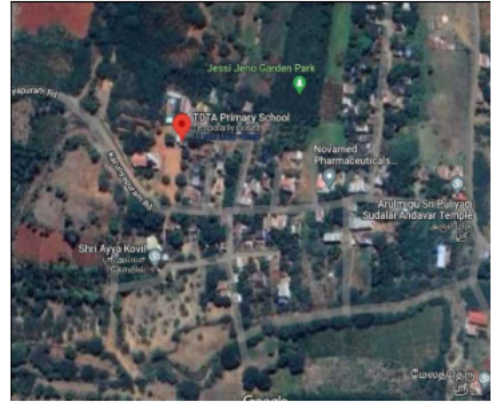

Google Map View