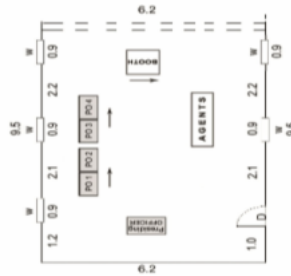

வாக்காளர் பதிவு அலுவலரின்
கையொப்பம்

Nazri Naksha

Google Map View

Polling Station Building Front View

Polling Station Front View

Cad View

Key MAP View

Minimum Basic Facility	Water	Ramp	Plug Point	Toilet	Health Care
	✓	✓	✓	✓	✗