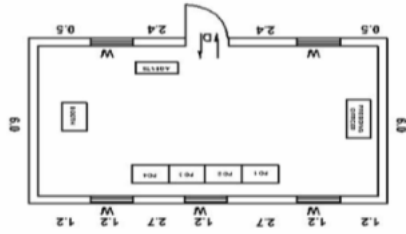

Google Map View

Polling Station Building Front View

Polling Station Front View

Cad View

Minimum Basic Facility	Water	Ramp	Plug Point	Toilet	Health Care
	✓	✓	✓	✓	✗

Key MAP View

1 பெயர் : சிவனேஸ்வரி - கணவர் பெயர்: துரை - வீட்டு எண் : 1 வயது : 34 பாலினம் : பெண் Photo is available	IXC0662221	2 பெயர் : சமதி கணவர் பெயர்: சப்பையா வீட்டு எண் : 2 வயது : 22 பாலினம் : பெண் Photo is available	IXC2378834	3 பெயர் : ராஜ்குமார் - தந்தையின் பெயர்: மகராஜன் - வீட்டு எண் : 3-230-1 வயது : 40 பாலினம் : ஆண் Photo is available	IXC1099480
4 பெயர் : அன்னலட்சுமி கணவர் பெயர்: தங்கதுரைப்பாண்டியன் வீட்டு எண் : 3/251 வயது : 42 பாலினம் : பெண் Photo is available	IXC2240497	5 பெயர் : மகராஜன் - தந்தையின் பெயர்: செந்தூர்பாண்டியன் - வீட்டு எண் : 4 வயது : 32 பாலினம் : ஆண் Photo is available	IXC0661801	6 பெயர் : முருகன் - தந்தையின் பெயர்: முத்தையா - வீட்டு எண் : 4-14-147 வயது : 54 பாலினம் : ஆண் Photo is available	IXC0662189
7 பெயர் : பிரேமா - தந்தையின் பெயர்: முத்துராஜ் - வீட்டு எண் : 4-21A வயது : 36 பாலினம் : பெண் Photo is available	CDR2804151	8 பெயர் : பிரேம்ராஜ் - தாயின் பெயர்: சுந்தரி - வீட்டு எண் : 4-21A-53 வயது : 31 பாலினம் : ஆண் Photo is available	IXC0662155	9 பெயர் : நர்மதா - தந்தையின் பெயர்: முத்து ராஜ் - வீட்டு எண் : 4-21B-53 வயது : 34 பாலினம் : பெண் Photo is available	IXC0494112
10 பெயர் : முத்து மாரி தந்தையின் பெயர்: முத்து ராஜ் வீட்டு எண் : 4/50ஏ வயது : 25 பாலினம் : பெண் Photo is available	IXC1327345	# 11 பெயர் : பால பிரியா கணவர் பெயர்: மனோ ராஜ் செ வீட்டு எண் : மனை எண். 17 வயது : 32 பாலினம் : பெண் Photo is available	IXC0661843	12 பெயர் : கில்பர்ட் - தந்தையின் பெயர்: இசக்கிமுத்து - வீட்டு எண் : 4-60 வயது : 31 பாலினம் : ஆண் Photo is available	IXC0661868
13 பெயர் : அனுஷா கணவர் பெயர்: பிரேம் குமார் வீட்டு எண் : 4/146 வயது : 35 பாலினம் : பெண் Photo is available	IXC2208239	14 பெயர் : மணிக்குட்டி அருளானந்தம் கணவர் பெயர்: செம்பு விங்கம் வீட்டு எண் : 4/163 வயது : 38 பாலினம் : பெண் Photo is available	IXC2208247	15 பெயர் : குரு சாமி தந்தையின் பெயர்: ஸுயாம்பூ வீட்டு எண் : 4/163 வயது : 33 பாலினம் : ஆண் Photo is available	IXC2208221
16 பெயர் : ஜேபஸ்டிந் அஜீதா தந்தையின் பெயர்: குருசாமி வீட்டு எண் : 4-163 வயது : 27 பாலினம் : பெண் Photo is available	IXC2201275	17 பெயர் : அருள் ஜேபா நர்மதா தந்தையின் பெயர்: காந்தா பெருமாள் வீட்டு எண் : 4-163 வயது : 27 பாலினம் : பெண் Photo is available	IXC2201283	18 பெயர் : செம்பு விங்கம் தந்தையின் பெயர்: சுயம்பு வீட்டு எண் : 4/164 வயது : 35 பாலினம் : ஆண் Photo is available	IXC2208254
19 பெயர் : மணிமேகலை - கணவர் பெயர்: சாந்தகுமார் - வீட்டு எண் : 4-228 வயது : 40 பாலினம் : பெண் Photo is available	IXC0662072	20 பெயர் : செ இந்திரா கணவர் பெயர்: செந்தில்வேல் வீட்டு எண் : 6/64 வயது : 29 பாலினம் : பெண் Photo is available	IXC2471118	21 பெயர் : ஜெயவேல் - தந்தையின் பெயர்: செல்லையா - வீட்டு எண் : 14 வயது : 35 பாலினம் : ஆண் Photo is available	IXC0494120
22 பெயர் : முருகன் - தந்தையின் பெயர்: தனுஷ்கோடி - வீட்டு எண் : 17 வயது : 42 பாலினம் : ஆண் Photo is available	IXC0662270	23 பெயர் : சுந்தர் - தந்தையின் பெயர்: சித்திரைவேல் - வீட்டு எண் : 27-1 வயது : 38 பாலினம் : ஆண் Photo is available	IXC0038315	24 பெயர் : சண்முகவேல் - தந்தையின் பெயர்: பாண்டியன் - வீட்டு எண் : 27-1 வயது : 36 பாலினம் : ஆண் Photo is available	IXC0038273
25 பெயர் : இசக்கியம்மாள் - தந்தையின் பெயர்: சப்பையா - வீட்டு எண் : 31 வயது : 51 பாலினம் : பெண் Photo is available	CDR2479582	26 பெயர் : மல்லிகா - கணவர் பெயர்: ராஜமணி - வீட்டு எண் : 38 வயது : 69 பாலினம் : பெண் Photo is available	IXC1528025	27 பெயர் : சாந்தகுமார் - தந்தையின் பெயர்: ராஜமணி - வீட்டு எண் : 38 வயது : 46 பாலினம் : ஆண் Photo is available	CDR2018661
28 பெயர் : மகேந்திரன் - தாயின் பெயர்: மல்லிகா - வீட்டு எண் : 38 வயது : 36 பாலினம் : ஆண் Photo is available	IXC0662130	29 பெயர் : மாரியப்பன் - தந்தையின் பெயர்: சண்முக சுந்தரம் - வீட்டு எண் : 38 வயது : 29 பாலினம் : ஆண் Photo is available	IXC1005727	30 பெயர் : மணிஅழகன் - தந்தையின் பெயர்: ஆறுமுகம் - வீட்டு எண் : 39 வயது : 44 பாலினம் : ஆண் Photo is available	CDR2300259