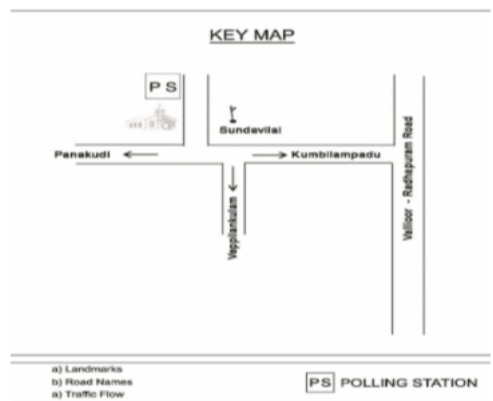

Polling Station Building Front View

Polling Station Front View

Cad View

Key MAP View

சட்டமன்றத் தொகுதியின் எண் மற்றும் பெயர் : 228-ராதாபுரம்  
பிரிவு எண் மற்றும் பெயர் 1-வேப்பிலாங்குளம்(வ.கி), வேப்பிலாங்குளம் (ஊ), பிளாக்10 துவரைகுளம்