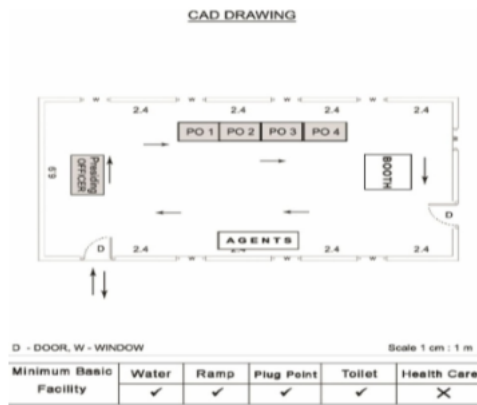

Polling Station Building Front View

Polling Station Front View

Cad View

Key MAP View

சட்டமன்றத் தொகுதியின் எண் மற்றும் பெயர் : 228-ராதாபுரம்  
பிரிவு எண் மற்றும் பெயர் 1-வேப்பிலாங்குளம்(வ.கி), வேப்பிலாங்குளம் (ஊ), பிளாக்10 துவரைகுளம்