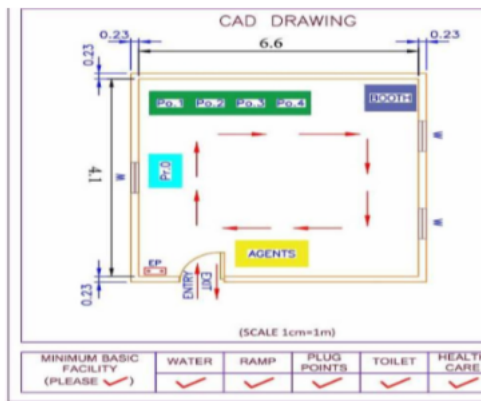

கையொப்பம்

Nazri Naksha

Google Map View

Polling Station Building Front View

Polling Station Front View

Cad View

Key MAP View

| | | |
|---|--|--|
| <p>1</p> <p>ZZK2363950</p> <p>பெயர் : சமி ஆன்சிஸ் மேரி கணவர் பெயர்: ராபின் வீட்டு எண் : 1-63 வயது : 39 பாலினம் : பெண்</p> <p>Photo is available</p> | <p>2</p> <p>ZZK1293786</p> <p>பெயர் : பலவேசம் - தந்தையின் பெயர்: வேலுபிள்ளை - வீட்டு எண் : 4/4-1 வயது : 56 பாலினம் : ஆண்</p> <p>Photo is available</p> | <p>3</p> <p>ZZK2278976</p> <p>பெயர் : சோமு தந்தையின் பெயர்: ஆசிர்வாதம் வீட்டு எண் : 4-5-10 வயது : 67 பாலினம் : ஆண்</p> <p>Photo is available</p> |
| <p>4</p> <p>ZZK2278943</p> <p>பெயர் : ஜெயராஜ் தந்தையின் பெயர்: சோமு வீட்டு எண் : 4-5-10 வயது : 36 பாலினம் : ஆண்</p> <p>Photo is available</p> | <p>5</p> <p>HFX1899582</p> <p>பெயர் : தளவாய்த்தேவர் தந்தையின் பெயர்: சுடலைமுத்து - வீட்டு எண் : 4-20 வயது : 58 பாலினம் : ஆண்</p> <p>Photo is available</p> | <p>6</p> <p>HFX1900398</p> <p>பெயர் : நம்பி நாச்சியார் கணவர் பெயர்: தளவாய்த்தேவர் - வீட்டு எண் : 4-20 வயது : 56 பாலினம் : பெண்</p> <p>Photo is available</p> |
| <p>7</p> <p>ZZK3572963</p> <p>பெயர் : மஹராணி பிரிய தந்தையின் பெயர்: தலவாய் வீட்டு எண் : 4-20 வயது : 26 பாலினம் : பெண்</p> <p>Photo is available</p> | <p>8</p> <p>ZZK2620656</p> <p>பெயர் : பேச்சியம்மாள் கணவர் பெயர்: வெள்ளையபாண்டித்தேவர் - வீட்டு எண் : 4-21 வயது : 67 பாலினம் : பெண்</p> <p>Photo is available</p> | <p>9</p> <p>ZZK2620664</p> <p>பெயர் : இலங்காமணிதேவர் தந்தையின் பெயர்: சுடலைமுத்துதேவர் - வீட்டு எண் : 4-22 வயது : 62 பாலினம் : ஆண்</p> <p>Photo is available</p> |
| <p>10</p> <p>ZZK1614155</p> <p>பெயர் : கண்ணன் - தந்தையின் பெயர்: தங்கதுரை - வீட்டு எண் : 14 வயது : 31 பாலினம் : ஆண்</p> <p>Photo is available</p> | <p>11</p> <p>ZZK2278968</p> <p>பெயர் : மனோராஜ் தந்தையின் பெயர்: சோமு வீட்டு எண் : 14-80ஏ9 வயது : 38 பாலினம் : ஆண்</p> <p>Photo is available</p> | <p>12</p> <p>ZZK3457983</p> <p>பெயர் : ஜாண்சன் தந்தையின் பெயர்: ராசையா வீட்டு எண் : 14/103ஏ2 வயது : 40 பாலினம் : ஆண்</p> <p>Photo is available</p> |
| <p>13</p> <p>ZZK2157683</p> <p>பெயர் : ரினிஸ் விபாகர் தந்தையின் பெயர்: எட்மண்ட்பிரபாகர் வீட்டு எண் : 87-6 வயது : 29 பாலினம் : ஆண்</p> <p>Photo is available</p> | | |