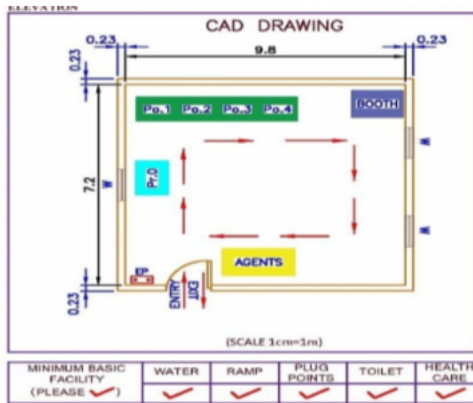

வாக்காளர் பதிவு அலுவலரின்
கையொப்பம்

Nazri Naksha

Google Map View

Polling Station Building Front View

Polling Station Front View

Cad View

Key MAP View

| | | | | | |
|--|------------|--|------------|---|------------|
| 1 பெயர் : ஜனனி தாயின் பெயர் : சத்தியகலா வீட்டு எண் : 1/19ஏ வயது : 22 பாலினம் : பெண் Photo is available | ZZK3420510 | 2 பெயர் : சண்முகம் - தந்தையின் பெயர் : இசக்கியப்பன் - வீட்டு எண் : 1 32 பி வயது : 28 பாலினம் : ஆண் Photo is available | SGB0931501 | 3 பெயர் : விமலா கணவர் பெயர் : சுபாஷ் வீட்டு எண் : 1-33 வயது : 36 பாலினம் : பெண் Photo is available | ZZK2422368 |
| 4 பெயர் : பத்மா ஷீலா கணவர் பெயர் : சுபோதரன் வீட்டு எண் : 1-40D வயது : 49 பாலினம் : பெண் Photo is available | ZZK2298594 | 5 பெயர் : சிவராஜா தந்தையின் பெயர் : முருகன் வீட்டு எண் : 1-46 வயது : 36 பாலினம் : ஆண் Photo is available | ZZK3120979 | 6 பெயர் : சாந்தி கணவர் பெயர் : சுகு வீட்டு எண் : 1-49A வயது : 53 பாலினம் : பெண் Photo is available | ZZK2330603 |
| 7 பெயர் : சுனில் குமார் தாயின் பெயர் : சாந்தி வீட்டு எண் : 1-49ஏ வயது : 29 பாலினம் : ஆண் Photo is available | ZZK2341220 | 8 பெயர் : பாணு கணவர் பெயர் : முருகன் வீட்டு எண் : 1-53 வயது : 35 பாலினம் : பெண் Photo is available | ZZK2373314 | 9 பெயர் : அன்னம்மாள் கணவர் பெயர் : மாணிக்கம் வீட்டு எண் : 1-53 வயது : 26 பாலினம் : பெண் Photo is available | ZZK2399459 |
| 10 பெயர் : ராதா - தந்தையின் பெயர் : ஐயப்பன் - வீட்டு எண் : 1-54 வயது : 32 பாலினம் : பெண் Photo is available | ZZK1737360 | 11 பெயர் : ஐஸ்வர்யா - தந்தையின் பெயர் : முத்துகிருஷ்ணன் - வீட்டு எண் : 1-56 வயது : 31 பாலினம் : பெண் Photo is available | ZZK1737378 | 12 பெயர் : அஜிஷா தந்தையின் பெயர் : அருள் முருகன் வீட்டு எண் : 1-56 வயது : 22 பாலினம் : பெண் Photo is available | ZZK3356540 |
| 13 பெயர் : சுகன்யா - தந்தையின் பெயர் : முருகேசன் - வீட்டு எண் : 1-59 வயது : 36 பாலினம் : பெண் Photo is available | ZZK1614981 | 14 பெயர் : சுமித்திரா - கணவர் பெயர் : முத்து வேல் குமார் - வீட்டு எண் : 1-60 வயது : 42 பாலினம் : பெண் Photo is available | ZZK1846559 | 15 பெயர் : விக்ரம் தந்தையின் பெயர் : முதுவேல்குமார் வீட்டு எண் : 1/60ஏ வயது : 23 பாலினம் : ஆண் Photo is available | ZZK3423993 |
| 16 பெயர் : அனுஷா - தந்தையின் பெயர் : கிருஷ்ணன் - வீட்டு எண் : 1-63 வயது : 37 பாலினம் : பெண் Photo is available | ZZK1347160 | 17 பெயர் : சரண்யா மு கணவர் பெயர் : விக்னேஸ்வரன் வீட்டு எண் : 1-66 வயது : 23 பாலினம் : பெண் Photo is available | ZZK3680188 | 18 பெயர் : சுகந்தி - கணவர் பெயர் : பிரபாகர் - வீட்டு எண் : 1-67 வயது : 41 பாலினம் : பெண் Photo is available | ZZK1433184 |
| 19 பெயர் : சோபியா - தந்தையின் பெயர் : ராஜேந்திரன் - வீட்டு எண் : 1-73 வயது : 32 பாலினம் : பெண் Photo is available | ZZK2063543 | 20 பெயர் : அபிநயா - தந்தையின் பெயர் : செல்வராஜன் அய்யாதுரை - வீட்டு எண் : 1-78 வயது : 31 பாலினம் : பெண் Photo is available | ZZK2122323 | 21 பெயர் : கனி அரசி - தந்தையின் பெயர் : அரிசந்திரன் - வீட்டு எண் : 1-79 வயது : 34 பாலினம் : பெண் Photo is available | ZZK2063568 |
| 22 பெயர் : கீதா கு கணவர் பெயர் : குமரேசன் வீட்டு எண் : 1/83 வயது : 55 பாலினம் : பெண் Photo is available | ZZK3603172 | 23 பெயர் : சரிதா - தந்தையின் பெயர் : குமரேசன் - வீட்டு எண் : 1-83 வயது : 31 பாலினம் : பெண் Photo is available | ZZK1917913 | 24 பெயர் : சொர்ணபிரபா - தந்தையின் பெயர் : முருகேசன் - வீட்டு எண் : 1-86A வயது : 31 பாலினம் : பெண் Photo is available | ZZK1614957 |
| 25 பெயர் : ரம்யா கணவர் பெயர் : குமார் வீட்டு எண் : 1-87 வயது : 40 பாலினம் : பெண் Photo is available | ZZK3624905 | 26 பெயர் : சுயம்புலிங்கம் தந்தையின் பெயர் : ராசையா நாடார் வீட்டு எண் : 1-89A வயது : 48 பாலினம் : ஆண் Photo is available | ZZK2236388 | 27 பெயர் : புஸ்பவதி - கணவர் பெயர் : முருகன் - வீட்டு எண் : 1-89A வயது : 42 பாலினம் : பெண் Photo is available | ZZK1737451 |
| 28 பெயர் : ராஜம் த கணவர் பெயர் : தர்மராஜன் வீட்டு எண் : 1/90 வயது : 47 பாலினம் : பெண் Photo is available | ZZK3671443 | 29 பெயர் : செல்வமணி தந்தையின் பெயர் : சங்குவரணப்பெருமாள் - வீட்டு எண் : 1-91 வயது : 82 பாலினம் : ஆண் Photo is available | ZZK2621506 | 30 பெயர் : ராஜகனி கணவர் பெயர் : செல்வமணி - வீட்டு எண் : 1-91 வயது : 75 பாலினம் : பெண் Photo is available | ZZK2621514 |