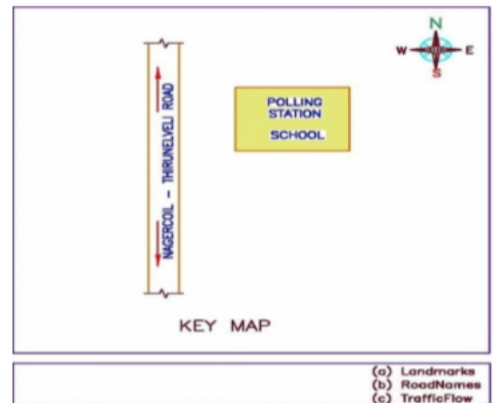

வாக்காளர் பதிவு அலுவலரின்
கையொப்பம்

Nazri Naksha

Google Map View

Polling Station Building Front View

Polling Station Front View

Cad View

Key MAP View

| | | | | | |
|--|------------|--|------------|---|------------|
| 1 பெயர் : ஜனனி தாயின் பெயர் : சத்தியகலா வீட்டு எண் : 1/19ஏ வயது : 22 பாலினம் : பெண் Photo is available | ZZK3420510 | 2 பெயர் : சண்முகம் - தந்தையின் பெயர் : இசக்கியப்பன் - வீட்டு எண் : 1 32 பி வயது : 28 பாலினம் : ஆண் Photo is available | SGB0931501 | 3 பெயர் : விமலா கணவர் பெயர் : சுபாஷ் வீட்டு எண் : 1-33 வயது : 36 பாலினம் : பெண் Photo is available | ZZK2422368 |
| 4 பெயர் : பத்மா ஷீலா கணவர் பெயர் : சுபோதரன் வீட்டு எண் : 1-40D வயது : 49 பாலினம் : பெண் Photo is available | ZZK2298594 | 5 பெயர் : சிவராஜா தந்தையின் பெயர் : முருகன் வீட்டு எண் : 1-46 வயது : 36 பாலினம் : ஆண் Photo is available | ZZK3120979 | 6 பெயர் : சாந்தி கணவர் பெயர் : சுகு வீட்டு எண் : 1-49A வயது : 53 பாலினம் : பெண் Photo is available | ZZK2330603 |
| 7 பெயர் : சுனில் குமார் தாயின் பெயர் : சாந்தி வீட்டு எண் : 1-49ஏ வயது : 29 பாலினம் : ஆண் Photo is available | ZZK2341220 | 8 பெயர் : பாணு கணவர் பெயர் : முருகன் வீட்டு எண் : 1-53 வயது : 35 பாலினம் : பெண் Photo is available | ZZK2373314 | 9 பெயர் : அன்னம்மாள் கணவர் பெயர் : மாணிக்கம் வீட்டு எண் : 1-53 வயது : 26 பாலினம் : பெண் Photo is available | ZZK2399459 |
| 10 பெயர் : ராதா - தந்தையின் பெயர் : ஐயப்பன் - வீட்டு எண் : 1-54 வயது : 32 பாலினம் : பெண் Photo is available | ZZK1737360 | 11 பெயர் : ஐஸ்வர்யா - தந்தையின் பெயர் : முத்துகிருஷ்ணன் - வீட்டு எண் : 1-56 வயது : 31 பாலினம் : பெண் Photo is available | ZZK1737378 | 12 பெயர் : அஜிஷா தந்தையின் பெயர் : அருள் முருகன் வீட்டு எண் : 1-56 வயது : 22 பாலினம் : பெண் Photo is available | ZZK3356540 |
| 13 பெயர் : சுகன்யா - தந்தையின் பெயர் : முருகேசன் - வீட்டு எண் : 1-59 வயது : 36 பாலினம் : பெண் Photo is available | ZZK1614981 | 14 பெயர் : சுமித்திரா - கணவர் பெயர் : முத்து வேல் குமார் - வீட்டு எண் : 1-60 வயது : 42 பாலினம் : பெண் Photo is available | ZZK1846559 | 15 பெயர் : விக்ரம் தந்தையின் பெயர் : முதுவேல்குமார் வீட்டு எண் : 1/60ஏ வயது : 23 பாலினம் : ஆண் Photo is available | ZZK3423993 |
| 16 பெயர் : அனுஷா - தந்தையின் பெயர் : கிருஷ்ணன் - வீட்டு எண் : 1-63 வயது : 37 பாலினம் : பெண் Photo is available | ZZK1347160 | 17 பெயர் : சரண்யா மு கணவர் பெயர் : விக்னேஸ்வரன் வீட்டு எண் : 1-66 வயது : 23 பாலினம் : பெண் Photo is available | ZZK3680188 | 18 பெயர் : சுகந்தி - கணவர் பெயர் : பிரபாகர் - வீட்டு எண் : 1-67 வயது : 41 பாலினம் : பெண் Photo is available | ZZK1433184 |
| 19 பெயர் : சோபியா - தந்தையின் பெயர் : ராஜேந்திரன் - வீட்டு எண் : 1-73 வயது : 32 பாலினம் : பெண் Photo is available | ZZK2063543 | 20 பெயர் : அபிநயா - தந்தையின் பெயர் : செல்வராஜன் அய்யாதுரை - வீட்டு எண் : 1-78 வயது : 31 பாலினம் : பெண் Photo is available | ZZK2122323 | 21 பெயர் : கனி அரசி - தந்தையின் பெயர் : அரிசந்திரன் - வீட்டு எண் : 1-79 வயது : 34 பாலினம் : பெண் Photo is available | ZZK2063568 |
| 22 பெயர் : கீதா கு கணவர் பெயர் : குமரேசன் வீட்டு எண் : 1/83 வயது : 55 பாலினம் : பெண் Photo is available | ZZK3603172 | 23 பெயர் : சரிதா - தந்தையின் பெயர் : குமரேசன் - வீட்டு எண் : 1-83 வயது : 31 பாலினம் : பெண் Photo is available | ZZK1917913 | 24 பெயர் : சொர்ணபிரபா - தந்தையின் பெயர் : முருகேசன் - வீட்டு எண் : 1-86A வயது : 31 பாலினம் : பெண் Photo is available | ZZK1614957 |
| 25 பெயர் : ரம்யா கணவர் பெயர் : குமார் வீட்டு எண் : 1-87 வயது : 40 பாலினம் : பெண் Photo is available | ZZK3624905 | 26 பெயர் : சுயம்புலிங்கம் தந்தையின் பெயர் : ராசையா நாடார் வீட்டு எண் : 1-89A வயது : 48 பாலினம் : ஆண் Photo is available | ZZK2236388 | 27 பெயர் : புஸ்பவதி - கணவர் பெயர் : முருகன் - வீட்டு எண் : 1-89A வயது : 42 பாலினம் : பெண் Photo is available | ZZK1737451 |
| 28 பெயர் : ராஜம் த கணவர் பெயர் : தர்மராஜன் வீட்டு எண் : 1/90 வயது : 47 பாலினம் : பெண் Photo is available | ZZK3671443 | 29 பெயர் : செல்வமணி தந்தையின் பெயர் : சங்குவரணப்பெருமாள் - வீட்டு எண் : 1-91 வயது : 82 பாலினம் : ஆண் Photo is available | ZZK2621506 | 30 பெயர் : ராஜகனி கணவர் பெயர் : செல்வமணி - வீட்டு எண் : 1-91 வயது : 75 பாலினம் : பெண் Photo is available | ZZK2621514 |