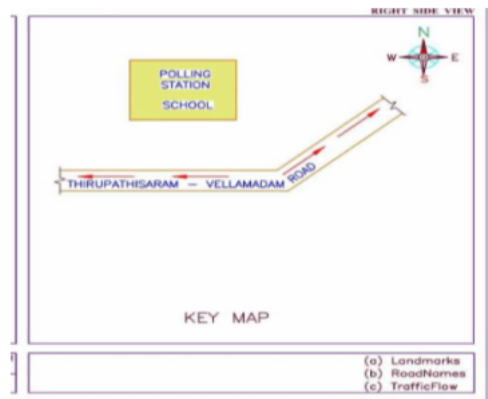

கையொப்பம்

Nazri Naksha

Google Map View

Polling Station Building Front View

Polling Station Front View

Cad View

Key MAP View

| | | |
|---|---|---|
| 1 பெயர் : மணி மேகலை கணவர் பெயர்: கிருஷ்ணன் வீட்டு எண் : 7-2/4 வயது : 65 பாலினம் : பெண் Photo is available ZZK3316130 | 2 பெயர் : செந்தில் சாமி ராம் தந்தையின் பெயர்: சேது கிருஷ்ணன் வீட்டு எண் : 7-2-20 வயது : 23 பாலினம் : ஆண் Photo is available ZZK3283447 | 3 பெயர் : அனுஷா தந்தையின் பெயர்: ராஜேந்திரன் - வீட்டு எண் : 7-9-42 வயது : 39 பாலினம் : பெண் Photo is available HFX6020036 |
| 4 பெயர் : கணபதி ம தந்தையின் பெயர்: மணி வீட்டு எண் : 7/19-4 வயது : 37 பாலினம் : ஆண் Photo is available ZZK3641610 | 5 பெயர் : ஜாம் அபிஷேக் தந்தையின் பெயர்: ஜாண்சன் வீட்டு எண் : 7/19/9 வயது : 22 பாலினம் : ஆண் Photo is available ZZK3417318 | 6 பெயர் : ராமசந்திரன் தந்தையின் பெயர்: பத்மநாபன் வீட்டு எண் : 7-19-12 வயது : 67 பாலினம் : ஆண் Photo is available ZZK3174844 |
| 7 பெயர் : திருவழியம்மை கணவர் பெயர்: ராமசந்திரன் வீட்டு எண் : 7-19-12 வயது : 58 பாலினம் : பெண் Photo is available ZZK3174810 | 8 பெயர் : மகேஸ்வரி தந்தையின் பெயர்: ராமசந்திரன் வீட்டு எண் : 7-19-12 வயது : 35 பாலினம் : பெண் Photo is available ZZK3174836 | 9 பெயர் : பூர்ஜா மோகன் கணவர் பெயர்: அஜித்குமார் வீட்டு எண் : 7/19-13, வயது : 37 பாலினம் : பெண் Photo is available ZZK3500733 |
| 10 பெயர் : சந்தியா - தந்தையின் பெயர்: கணேசன் - வீட்டு எண் : 7/19-21 வயது : 32 பாலினம் : பெண் Photo is available RRJ1823996 | 11 பெயர் : ஜாண் பெனடிக்ட் ராஜன் தந்தையின் பெயர்: ஜேசுமரியான் - வீட்டு எண் : 7/19-ஹெச் வயது : 51 பாலினம் : ஆண் Photo is available SOO0007146 | 12 பெயர் : அனிஷ் மோன் ஜே தந்தையின் பெயர்: ஜாண் பெனடிக்ட் ராஜன் ஜே வீட்டு எண் : 7/19-ஹெச் வயது : 24 பாலினம் : ஆண் Photo is available SOO2960409 |
| 13 பெயர் : அஸ்யிற்றா ஜா தந்தையின் பெயர்: ஜாண் பெனடிக்ட் ராஜன் ஜே வீட்டு எண் : 7/19-ஹெச் வயது : 23 பாலினம் : பெண் Photo is available SOO2975753 | 14 பெயர் : தினேஷ் தந்தையின் பெயர்: லெட்சுமணன் வீட்டு எண் : 7/19ஏல் வயது : 38 பாலினம் : ஆண் Photo is available ZZK3308947 | 15 பெயர் : பூர் நிலா கணவர் பெயர்: தினேஷ் வீட்டு எண் : 7/19ஏல் வயது : 37 பாலினம் : பெண் Photo is available ZZK3316528 |
| 16 பெயர் : கார்த்திக் தந்தையின் பெயர்: லெட்சுமணன் வீட்டு எண் : 7/19ஏல் வயது : 37 பாலினம் : ஆண் Photo is available ZZK3321866 | 17 பெயர் : கவிஹா கணவர் பெயர்: முத்துகுமார் வீட்டு எண் : 7-80 வயது : 42 பாலினம் : பெண் Photo is available ZZK3363249 | 18 பெயர் : ரோஜாசுதா - கணவர் பெயர்: கந்தசாமி - வீட்டு எண் : 7-93 வயது : 47 பாலினம் : பெண் Photo is available ZZK1379122 |
| 19 பெயர் : இராஜேந்திரன் தந்தையின் பெயர்: முத்தையா - வீட்டு எண் : 7-94 வயது : 71 பாலினம் : ஆண் Photo is available ZZK2643930 | 20 பெயர் : சாந்தா கணவர் பெயர்: இராசேந்திரன் - வீட்டு எண் : 7-94 வயது : 62 பாலினம் : பெண் Photo is available ZZK2643948 | 21 பெயர் : மீனாஷிசுந்தரம் பிள்ளை - தந்தையின் பெயர்: ராமகிருஷ்ணபிள்ளை வீட்டு எண் : 7-96A வயது : 54 பாலினம் : ஆண் Photo is available ZZK1741982 |
| 22 பெயர் : மஞ்சு பிரியா தந்தையின் பெயர்: மீனாஷி சுந்தரம் பிள்ளை வீட்டு எண் : 7/96ஏ வயது : 21 பாலினம் : பெண் Photo is available ZZK3481116 | 23 பெயர் : நாராயணபிள்ளை தந்தையின் பெயர்: சோணாசலம்பிள்ளை - வீட்டு எண் : 7-98 வயது : 71 பாலினம் : ஆண் Photo is available ZZK2643955 | 24 பெயர் : செல்வகுமாரி கணவர் பெயர்: நாராயணபிள்ளை - வீட்டு எண் : 7-98 வயது : 62 பாலினம் : பெண் Photo is available ZZK2643963 |
| 25 பெயர் : குமரேசன் தந்தையின் பெயர்: நாராயணபிள்ளை வீட்டு எண் : 7-98 வயது : 44 பாலினம் : ஆண் Photo is available HFX4718235 | 26 பெயர் : செல்வராஜ் தந்தையின் பெயர்: முத்தையா - வீட்டு எண் : 7-99 வயது : 68 பாலினம் : ஆண் Photo is available ZZK2643971 | 27 பெயர் : பேபி கணவர் பெயர்: செல்வராஜ் - வீட்டு எண் : 7-99 வயது : 62 பாலினம் : பெண் Photo is available ZZK2643989 |
| 28 பெயர் : வினு தந்தையின் பெயர்: செல்வராஜ் - வீட்டு எண் : 7-99 வயது : 44 பாலினம் : ஆண் Photo is available HFX2507566 | 29 பெயர் : விஜூ தந்தையின் பெயர்: செல்வராஜ் - வீட்டு எண் : 7-99 வயது : 40 பாலினம் : ஆண் Photo is available HFX2507564 | 30 பெயர் : கனகமணி - கணவர் பெயர்: அய்யாபிள்ளை - வீட்டு எண் : 7-100 வயது : 68 பாலினம் : பெண் Photo is available ZZK1618065 |