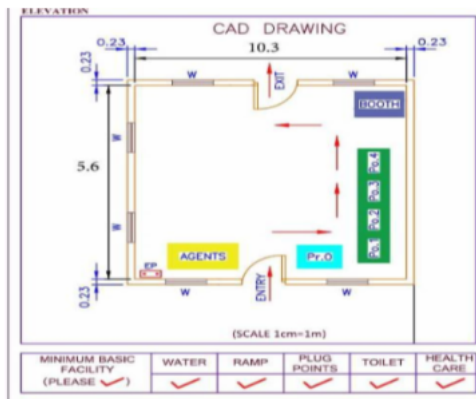

கையொப்பம்

Nazri Naksha

Google Map View

Polling Station Building Front View

Polling Station Front View

Cad View

Key MAP View

| | | |
|---|---|---|
| 1 பெயர் : மணி மேகலை கணவர் பெயர்: கிருஷ்ணன் வீட்டு எண் : 7-2/4 வயது : 65 பாலினம் : பெண் Photo is available ZZK3316130 | 2 பெயர் : செந்தில் சாமி ராம் தந்தையின் பெயர்: சேது கிருஷ்ணன் வீட்டு எண் : 7-2-20 வயது : 23 பாலினம் : ஆண் Photo is available ZZK3283447 | 3 பெயர் : அனுஷா தந்தையின் பெயர்: ராஜேந்திரன் - வீட்டு எண் : 7-9-42 வயது : 39 பாலினம் : பெண் Photo is available HFX6020036 |
| 4 பெயர் : கணபதி ம தந்தையின் பெயர்: மணி வீட்டு எண் : 7/19-4 வயது : 37 பாலினம் : ஆண் Photo is available ZZK3641610 | 5 பெயர் : ஜாம் அபிஷேக் தந்தையின் பெயர்: ஜாண்சன் வீட்டு எண் : 7/19/9 வயது : 22 பாலினம் : ஆண் Photo is available ZZK3417318 | 6 பெயர் : ராமசந்திரன் தந்தையின் பெயர்: பத்மநாபன் வீட்டு எண் : 7-19-12 வயது : 67 பாலினம் : ஆண் Photo is available ZZK3174844 |
| 7 பெயர் : திருவழியம்மை கணவர் பெயர்: ராமசந்திரன் வீட்டு எண் : 7-19-12 வயது : 58 பாலினம் : பெண் Photo is available ZZK3174810 | 8 பெயர் : மகேஸ்வரி தந்தையின் பெயர்: ராமசந்திரன் வீட்டு எண் : 7-19-12 வயது : 35 பாலினம் : பெண் Photo is available ZZK3174836 | 9 பெயர் : பூர்ஜா மோகன் கணவர் பெயர்: அஜித்குமார் வீட்டு எண் : 7/19-13, வயது : 37 பாலினம் : பெண் Photo is available ZZK3500733 |
| 10 பெயர் : சந்தியா - தந்தையின் பெயர்: கணேசன் - வீட்டு எண் : 7/19-21 வயது : 32 பாலினம் : பெண் Photo is available RRJ1823996 | 11 பெயர் : ஜாண் பெனடிக்ட் ராஜன் தந்தையின் பெயர்: ஜேசுமரியான் - வீட்டு எண் : 7/19-ஹெச் வயது : 51 பாலினம் : ஆண் Photo is available SOO0007146 | 12 பெயர் : அனிஷ் மோன் ஜே தந்தையின் பெயர்: ஜாண் பெனடிக்ட் ராஜன் ஜே வீட்டு எண் : 7/19-ஹெச் வயது : 24 பாலினம் : ஆண் Photo is available SOO2960409 |
| 13 பெயர் : அஸ்யிற்றா ஜா தந்தையின் பெயர்: ஜாண் பெனடிக்ட் ராஜன் ஜே வீட்டு எண் : 7/19-ஹெச் வயது : 23 பாலினம் : பெண் Photo is available SOO2975753 | 14 பெயர் : தினேஷ் தந்தையின் பெயர்: லெட்சுமணன் வீட்டு எண் : 7/19ஏல் வயது : 38 பாலினம் : ஆண் Photo is available ZZK3308947 | 15 பெயர் : பூர் நிலா கணவர் பெயர்: தினேஷ் வீட்டு எண் : 7/19ஏல் வயது : 37 பாலினம் : பெண் Photo is available ZZK3316528 |
| 16 பெயர் : கார்த்திக் தந்தையின் பெயர்: லெட்சுமணன் வீட்டு எண் : 7/19ஏல் வயது : 37 பாலினம் : ஆண் Photo is available ZZK3321866 | 17 பெயர் : கவிஹா கணவர் பெயர்: முத்துகுமார் வீட்டு எண் : 7-80 வயது : 42 பாலினம் : பெண் Photo is available ZZK3363249 | 18 பெயர் : ரோஜாசுதா - கணவர் பெயர்: கந்தசாமி - வீட்டு எண் : 7-93 வயது : 47 பாலினம் : பெண் Photo is available ZZK1379122 |
| 19 பெயர் : இராஜேந்திரன் தந்தையின் பெயர்: முத்தையா - வீட்டு எண் : 7-94 வயது : 71 பாலினம் : ஆண் Photo is available ZZK2643930 | 20 பெயர் : சாந்தா கணவர் பெயர்: இராசேந்திரன் - வீட்டு எண் : 7-94 வயது : 62 பாலினம் : பெண் Photo is available ZZK2643948 | 21 பெயர் : மீனாஷிசுந்தரம் பிள்ளை - தந்தையின் பெயர்: ராமகிருஷ்ணபிள்ளை வீட்டு எண் : 7-96A வயது : 54 பாலினம் : ஆண் Photo is available ZZK1741982 |
| 22 பெயர் : மஞ்சு பிரியா தந்தையின் பெயர்: மீனாஷி சுந்தரம் பிள்ளை வீட்டு எண் : 7/96ஏ வயது : 21 பாலினம் : பெண் Photo is available ZZK3481116 | 23 பெயர் : நாராயணபிள்ளை தந்தையின் பெயர்: சோணாசலம்பிள்ளை - வீட்டு எண் : 7-98 வயது : 71 பாலினம் : ஆண் Photo is available ZZK2643955 | 24 பெயர் : செல்வகுமாரி கணவர் பெயர்: நாராயணபிள்ளை - வீட்டு எண் : 7-98 வயது : 62 பாலினம் : பெண் Photo is available ZZK2643963 |
| 25 பெயர் : குமரேசன் தந்தையின் பெயர்: நாராயணபிள்ளை வீட்டு எண் : 7-98 வயது : 44 பாலினம் : ஆண் Photo is available HFX4718235 | 26 பெயர் : செல்வராஜ் தந்தையின் பெயர்: முத்தையா - வீட்டு எண் : 7-99 வயது : 68 பாலினம் : ஆண் Photo is available ZZK2643971 | 27 பெயர் : பேபி கணவர் பெயர்: செல்வராஜ் - வீட்டு எண் : 7-99 வயது : 62 பாலினம் : பெண் Photo is available ZZK2643989 |
| 28 பெயர் : வினு தந்தையின் பெயர்: செல்வராஜ் - வீட்டு எண் : 7-99 வயது : 44 பாலினம் : ஆண் Photo is available HFX2507566 | 29 பெயர் : விஜூ தந்தையின் பெயர்: செல்வராஜ் - வீட்டு எண் : 7-99 வயது : 40 பாலினம் : ஆண் Photo is available HFX2507564 | 30 பெயர் : கனகமணி - கணவர் பெயர்: அய்யாபிள்ளை - வீட்டு எண் : 7-100 வயது : 68 பாலினம் : பெண் Photo is available ZZK1618065 |