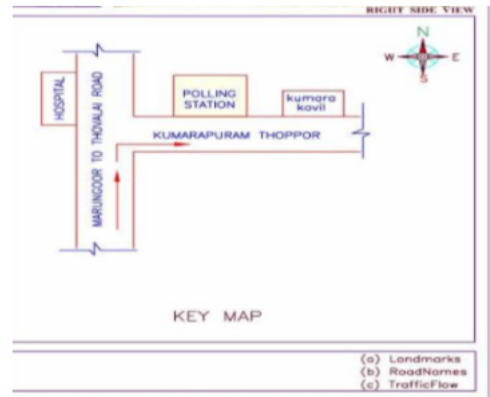

வாக்காளர் பதிவு அலுவலரின்
கையொப்பம்

Nazri Naksha

Google Map View

Polling Station Building Front View

Polling Station Front View

Cad View

Key MAP View

| | | | | | |
|---|------------|--|------------|---|------------|
| 1 பெயர் : பிரியா - தந்தையின் பெயர்: கண்ணன் - வீட்டு எண் : 1 வயது : 30 பாலினம் : பெண் Photo is available | ZZK1747971 | 2 பெயர் : இளவரசி தினேஷ் குமார் கணவர் பெயர்: தினேஷ் குமார் வீட்டு எண் : 1-70 வயது : 32 பாலினம் : பெண் Photo is available | ZZK2238095 | 3 பெயர் : ஈஸ்வரி கணவர் பெயர்: உத்திரராஜ் வீட்டு எண் : 1-114 வயது : 38 பாலினம் : பெண் Photo is available | ZZK3408713 |
| 4 பெயர் : உதயன் தந்தையின் பெயர்: செல்லசுவாமி வீட்டு எண் : 5/3 வயது : 36 பாலினம் : ஆண் Photo is available | ZZK0186726 | 5 பெயர் : கண்ணன் தந்தையின் பெயர்: பால்பாண்டி வீட்டு எண் : 5/8ஏ வயது : 65 பாலினம் : ஆண் Photo is available | ZZK3658176 | 6 பெயர் : பஞ்சவரணம் கணவர் பெயர்: கண்ணன் வீட்டு எண் : 5/8ஏ வயது : 60 பாலினம் : பெண் Photo is available | ZZK3654936 |
| 7 பெயர் : பால் பாண்டி தந்தையின் பெயர்: கண்ணன் வீட்டு எண் : 5/8ஏ வயது : 40 பாலினம் : ஆண் Photo is available | ZZK3653714 | 8 பெயர் : பூந்தேவி கணவர் பெயர்: பால்பாண்டி வீட்டு எண் : 5/8ஏ வயது : 37 பாலினம் : பெண் Photo is available | ZZK3653797 | 9 பெயர் : அபின் தந்தையின் பெயர்: கண்ணன் வீட்டு எண் : 5/8ஏ வயது : 20 பாலினம் : ஆண் Photo is available | ZZK3658143 |
| 10 பெயர் : மதனா தந்தையின் பெயர்: பால்பாண்டி வீட்டு எண் : 5/8ஏ வயது : 19 பாலினம் : பெண் Photo is available | ZZK3674199 | 11 பெயர் : மதன் இரா ப தந்தையின் பெயர்: இராஜ்குமார் - வீட்டு எண் : 5/62 வயது : 38 பாலினம் : ஆண் Photo is available | HFX6023501 | 12 பெயர் : சதீஷ் இரா ப தந்தையின் பெயர்: ராஜ்குமார் வீட்டு எண் : 5/62 வயது : 36 பாலினம் : ஆண் Photo is available | ZZK0186734 |
| 13 பெயர் : கண்ணன் தந்தையின் பெயர்: வேலாயுதபெருமாள் - வீட்டு எண் : 5-84 வயது : 41 பாலினம் : ஆண் Photo is available | HFX6024731 | 14 பெயர் : கலைவாணி - தந்தையின் பெயர்: பால கிருஷ்ணன் - வீட்டு எண் : 5-84 வயது : 28 பாலினம் : பெண் Photo is available | ZZK2063378 | 15 பெயர் : சேகர் தந்தையின் பெயர்: செல்லையா - வீட்டு எண் : 7-24 வயது : 59 பாலினம் : ஆண் Photo is available | ZZK2652626 |
| 16 பெயர் : மணிகண்டன் - தந்தையின் பெயர்: கணேசன் - வீட்டு எண் : 11-8 வயது : 44 பாலினம் : ஆண் Photo is available | ZZK1096841 | 17 பெயர் : மஹாலக்ஷ்மி ன் கணவர் பெயர்: ராஜ்குமார் வீட்டு எண் : 11/59-9 வயது : 41 பாலினம் : பெண் Photo is available | ZZK3432309 | 18 பெயர் : ஜி தீபக் தந்தையின் பெயர்: டி கோபால் கீரிஷன் வீட்டு எண் : 14/5 வயது : 22 பாலினம் : ஆண் Photo is available | ZZK3421245 |
| 19 பெயர் : சிவரஞ்சினி - தந்தையின் பெயர்: பள்ளி கொண்ட பெருமாள் - வீட்டு எண் : 14-7 வயது : 31 பாலினம் : பெண் Photo is available | ZZK1923952 | 20 பெயர் : தேவி - கணவர் பெயர்: வேல்முருகன் - வீட்டு எண் : 14-15-1 வயது : 34 பாலினம் : பெண் Photo is available | ZZK1923903 | 21 பெயர் : ராஜ நிஷாந்த் தந்தையின் பெயர்: பெருமாள் வீட்டு எண் : 14-35 வயது : 29 பாலினம் : ஆண் Photo is available | ZZK2238087 |
| 22 பெயர் : சிவனேஷ் தந்தையின் பெயர்: ஈஸ்வரலிங்கம் வீட்டு எண் : 14/36-1பி1 வயது : 19 பாலினம் : ஆண் Photo is available | ZZK3657897 | 23 பெயர் : சந்திரா கணவர் பெயர்: அமிர்தலிங்கம் - வீட்டு எண் : 14-55A வயது : 68 பாலினம் : பெண் Photo is available | HFX4837282 | 24 பெயர் : ஆனந்த் - தந்தையின் பெயர்: நடராஜன் - வீட்டு எண் : 14-66 வயது : 39 பாலினம் : ஆண் Photo is available | ZZK1623818 |
| 25 பெயர் : அபிலா கணவர் பெயர்: கெப்சந்துரை வீட்டு எண் : 14-68ஏ வயது : 30 பாலினம் : பெண் Photo is available | ZZK3186863 | 26 பெயர் : தங்கம் - தந்தையின் பெயர்: தானுமாலய பெருமாள் பிள்ளை - வீட்டு எண் : 14-70 வயது : 30 பாலினம் : பெண் Photo is available | ZZK1747799 | 27 பெயர் : வேலம்மை கணவர் பெயர்: அந்தோணி - வீட்டு எண் : 14-71 வயது : 75 பாலினம் : பெண் Photo is available | HFX2456812 |
| 28 பெயர் : சுப்பம்மாள் கணவர் பெயர்: பகவதிபெருமாள்பிள்ளை - வீட்டு எண் : 14-97 வயது : 71 பாலினம் : பெண் Photo is available | ZZK2673549 | 29 பெயர் : பேபிஸ் குமார் - தந்தையின் பெயர்: முருகன் - வீட்டு எண் : 14-135a வயது : 29 பாலினம் : ஆண் Photo is available | ZZK1924034 | 30 பெயர் : ராமலெட்சுமி - கணவர் பெயர்: பிரம்ம நாயகம் - வீட்டு எண் : 14-151 வயது : 43 பாலினம் : பெண் Photo is available | ZZK1747898 |