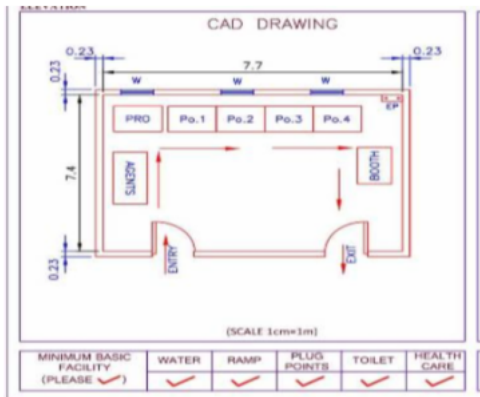

வாக்காளர் பதிவு அலுவலரின்
கையொப்பம்

Nazri Naksha

Google Map View

Polling Station Building Front View

Polling Station Front View

Cad View

Key MAP View

| | | | | | |
|---|------------|--|------------|---|------------|
| 1 பெயர் : பிரியா - தந்தையின் பெயர்: கண்ணன் - வீட்டு எண் : 1 வயது : 30 பாலினம் : பெண் Photo is available | ZZK1747971 | 2 பெயர் : இளவரசி தினேஷ் குமார் கணவர் பெயர்: தினேஷ் குமார் வீட்டு எண் : 1-70 வயது : 32 பாலினம் : பெண் Photo is available | ZZK2238095 | 3 பெயர் : ஈஸ்வரி கணவர் பெயர்: உத்திரராஜ் வீட்டு எண் : 1-114 வயது : 38 பாலினம் : பெண் Photo is available | ZZK3408713 |
| 4 பெயர் : உதயன் தந்தையின் பெயர்: செல்லசுவாமி வீட்டு எண் : 5/3 வயது : 36 பாலினம் : ஆண் Photo is available | ZZK0186726 | 5 பெயர் : கண்ணன் தந்தையின் பெயர்: பால்பாண்டி வீட்டு எண் : 5/8ஏ வயது : 65 பாலினம் : ஆண் Photo is available | ZZK3658176 | 6 பெயர் : பஞ்சவரணம் கணவர் பெயர்: கண்ணன் வீட்டு எண் : 5/8ஏ வயது : 60 பாலினம் : பெண் Photo is available | ZZK3654936 |
| 7 பெயர் : பால் பாண்டி தந்தையின் பெயர்: கண்ணன் வீட்டு எண் : 5/8ஏ வயது : 40 பாலினம் : ஆண் Photo is available | ZZK3653714 | 8 பெயர் : பூந்தேவி கணவர் பெயர்: பால்பாண்டி வீட்டு எண் : 5/8ஏ வயது : 37 பாலினம் : பெண் Photo is available | ZZK3653797 | 9 பெயர் : அபின் தந்தையின் பெயர்: கண்ணன் வீட்டு எண் : 5/8ஏ வயது : 20 பாலினம் : ஆண் Photo is available | ZZK3658143 |
| 10 பெயர் : மதனா தந்தையின் பெயர்: பால்பாண்டி வீட்டு எண் : 5/8ஏ வயது : 19 பாலினம் : பெண் Photo is available | ZZK3674199 | 11 பெயர் : மதன் இரா ப தந்தையின் பெயர்: இராஜ்குமார் - வீட்டு எண் : 5/62 வயது : 38 பாலினம் : ஆண் Photo is available | HFX6023501 | 12 பெயர் : சதீஷ் இரா ப தந்தையின் பெயர்: ராஜ்குமார் வீட்டு எண் : 5/62 வயது : 36 பாலினம் : ஆண் Photo is available | ZZK0186734 |
| 13 பெயர் : கண்ணன் தந்தையின் பெயர்: வேலாயுதபெருமாள் - வீட்டு எண் : 5-84 வயது : 41 பாலினம் : ஆண் Photo is available | HFX6024731 | 14 பெயர் : கலைவாணி - தந்தையின் பெயர்: பால கிருஷ்ணன் - வீட்டு எண் : 5-84 வயது : 28 பாலினம் : பெண் Photo is available | ZZK2063378 | 15 பெயர் : சேகர் தந்தையின் பெயர்: செல்லையா - வீட்டு எண் : 7-24 வயது : 59 பாலினம் : ஆண் Photo is available | ZZK2652626 |
| 16 பெயர் : மணிகண்டன் - தந்தையின் பெயர்: கணேசன் - வீட்டு எண் : 11-8 வயது : 44 பாலினம் : ஆண் Photo is available | ZZK1096841 | 17 பெயர் : மஹாலக்ஷ்மி ன் கணவர் பெயர்: ராஜ்குமார் வீட்டு எண் : 11/59-9 வயது : 41 பாலினம் : பெண் Photo is available | ZZK3432309 | 18 பெயர் : ஜி தீபக் தந்தையின் பெயர்: டி கோபால் கீரிஷன் வீட்டு எண் : 14/5 வயது : 22 பாலினம் : ஆண் Photo is available | ZZK3421245 |
| 19 பெயர் : சிவரஞ்சினி - தந்தையின் பெயர்: பள்ளி கொண்ட பெருமாள் - வீட்டு எண் : 14-7 வயது : 31 பாலினம் : பெண் Photo is available | ZZK1923952 | 20 பெயர் : தேவி - கணவர் பெயர்: வேல்முருகன் - வீட்டு எண் : 14-15-1 வயது : 34 பாலினம் : பெண் Photo is available | ZZK1923903 | 21 பெயர் : ராஜ நிஷாந்த் தந்தையின் பெயர்: பெருமாள் வீட்டு எண் : 14-35 வயது : 29 பாலினம் : ஆண் Photo is available | ZZK2238087 |
| 22 பெயர் : சிவனேஷ் தந்தையின் பெயர்: ஈஸ்வரலிங்கம் வீட்டு எண் : 14/36-1பி1 வயது : 19 பாலினம் : ஆண் Photo is available | ZZK3657897 | 23 பெயர் : சந்திரா கணவர் பெயர்: அமிர்தலிங்கம் - வீட்டு எண் : 14-55A வயது : 68 பாலினம் : பெண் Photo is available | HFX4837282 | 24 பெயர் : ஆனந்த் - தந்தையின் பெயர்: நடராஜன் - வீட்டு எண் : 14-66 வயது : 39 பாலினம் : ஆண் Photo is available | ZZK1623818 |
| 25 பெயர் : அபிலா கணவர் பெயர்: கெப்சந்துரை வீட்டு எண் : 14-68ஏ வயது : 30 பாலினம் : பெண் Photo is available | ZZK3186863 | 26 பெயர் : தங்கம் - தந்தையின் பெயர்: தானுமாலய பெருமாள் பிள்ளை - வீட்டு எண் : 14-70 வயது : 30 பாலினம் : பெண் Photo is available | ZZK1747799 | 27 பெயர் : வேலம்மை கணவர் பெயர்: அந்தோணி - வீட்டு எண் : 14-71 வயது : 75 பாலினம் : பெண் Photo is available | HFX2456812 |
| 28 பெயர் : சுப்பம்மாள் கணவர் பெயர்: பகவதிபெருமாள்பிள்ளை - வீட்டு எண் : 14-97 வயது : 71 பாலினம் : பெண் Photo is available | ZZK2673549 | 29 பெயர் : பேபிஸ் குமார் - தந்தையின் பெயர்: முருகன் - வீட்டு எண் : 14-135a வயது : 29 பாலினம் : ஆண் Photo is available | ZZK1924034 | 30 பெயர் : ராமலெட்சுமி - கணவர் பெயர்: பிரம்ம நாயகம் - வீட்டு எண் : 14-151 வயது : 43 பாலினம் : பெண் Photo is available | ZZK1747898 |