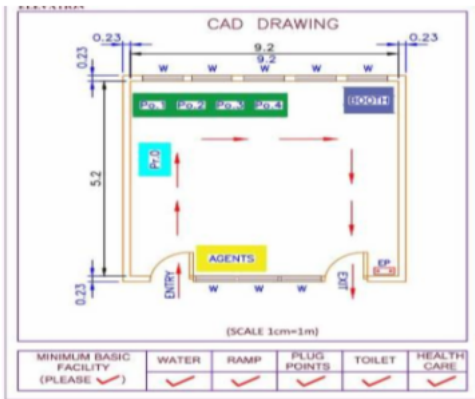

Cad View

Key MAP View