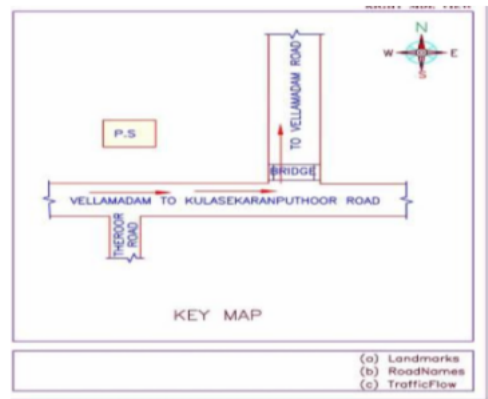

Cad View

Key MAP View