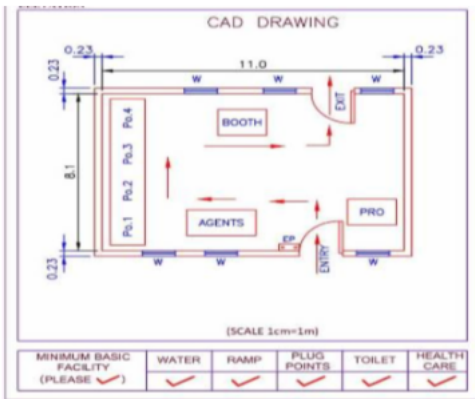

Google Map View

Polling Station Building Front View

Polling Station Front View

Cad View

Key MAP View

1 பெயர் : இசக்கியம்மாள் கணவர் பெயர் : சங்கரன் - வீட்டு எண் : 2-92 வயது : 55 பாலினம் : பெண்	ZZK269791 Photo is available	2 பெயர் : சிவ பெருமாள் தந்தையின் பெயர் : சுப்பு குட்டி வீட்டு எண் : 2-92-135 வயது : 42 பாலினம் : ஆண்	ZZK3318656 Photo is available	3 பெயர் : மணிமாலா கணவர் பெயர் : கோலப்பன்பிள்ளை வீட்டு எண் : 8-76B வயது : 36 பாலினம் : பெண்	ZZK2160208 Photo is available
4 பெயர் : ஜெய் நிஷா கணவர் பெயர் : இளங்கோ அசோக் வீட்டு எண் : 10-10 வயது : 31 பாலினம் : பெண்	ZZK3582194 Photo is available	5 பெயர் : கிருஷ்ணன் - தந்தையின் பெயர் : கோலப்பன் - வீட்டு எண் : 10/24ஏ வயது : 57 பாலினம் : ஆண்	SKU0083063 Photo is available	6 பெயர் : செல்வி - கணவர் பெயர் : கிருஷ்ணன் - வீட்டு எண் : 10/24ஏ வயது : 51 பாலினம் : பெண்	SKU0083071 Photo is available
7 பெயர் : சுவாமிதாஸ் தந்தையின் பெயர் : வடிவேல் - வீட்டு எண் : 10-54 வயது : 61 பாலினம் : ஆண்	HFX4904868 Photo is available	8 பெயர் : பகவதியம்மை கணவர் பெயர் : சுவாமிதாஸ் - வீட்டு எண் : 10-54 வயது : 59 பாலினம் : பெண்	HFX4904850 Photo is available	9 பெயர் : இசக்கிமுத்து - தந்தையின் பெயர் : ககிருஷ்ணன் - வீட்டு எண் : 10-74 வயது : 50 பாலினம் : ஆண்	ZZK1195486 Photo is available
10 பெயர் : அய்யப்பன் - தந்தையின் பெயர் : கிருஷ்ணன் - வீட்டு எண் : 10-74 வயது : 45 பாலினம் : ஆண்	ZZK1625870 Photo is available	11 பெயர் : ரெம்யா கணவர் பெயர் : ஹரி கிருஷ்ணன் வீட்டு எண் : 10-87/120 வயது : 34 பாலினம் : பெண்	ZZK2403145 Photo is available	12 பெயர் : அண்ணாமலை - தந்தையின் பெயர் : துரைப்பாண்டியன் - வீட்டு எண் : 10-88-123 வயது : 48 பாலினம் : ஆண்	ZZK1300391 Photo is available
13 பெயர் : சசிலா - கணவர் பெயர் : அண்ணாமலை - வீட்டு எண் : 10-88-123 வயது : 46 பாலினம் : பெண்	ZZK1300409 Photo is available	14 பெயர் : துரை ஹர்ஷ் அ தந்தையின் பெயர் : அண்ணாமலை வீட்டு எண் : 10/88-123 வயது : 19 பாலினம் : ஆண்	ZZK3625290 Photo is available	15 பெயர் : சந்திரிகா - கணவர் பெயர் : நமசிவாயம் - வீட்டு எண் : 10-93C-134 வயது : 60 பாலினம் : பெண்	ZZK2071041 Photo is available
16 பெயர் : சுரேஷ் தந்தையின் பெயர் : பன்னீர்செல்வம் வீட்டு எண் : 10/94ஏ/135 வயது : 41 பாலினம் : ஆண்	ZZK3568771 Photo is available	17 பெயர் : முத்து வெட்சுமி தந்தையின் பெயர் : பரமேஸ்வரன் - வீட்டு எண் : 10-107 வயது : 39 பாலினம் : பெண்	ZZK0064998 Photo is available	18 பெயர் : முருகன் - தந்தையின் பெயர் : மணி - வீட்டு எண் : 10-109 வயது : 61 பாலினம் : ஆண்	ZZK2071074 Photo is available
19 பெயர் : தினேஷ் தந்தையின் பெயர் : ஐயப்பன் வீட்டு எண் : 10-111 பி வயது : 26 பாலினம் : ஆண்	ZZK2261634 Photo is available	20 பெயர் : சண்முகம் - தந்தையின் பெயர் : அப்பாவு - வீட்டு எண் : 10-117 வயது : 42 பாலினம் : ஆண்	ZZK1852045 Photo is available	21 பெயர் : குட்டாலம் தந்தையின் பெயர் : கோபாலகிருஷ்ணன் - வீட்டு எண் : 10-121-1 வயது : 47 பாலினம் : ஆண்	HFX6024293 Photo is available
22 பெயர் : இசக்கியம்மாள் கணவர் பெயர் : குற்றாலம்பிள்ளை - வீட்டு எண் : 10-121-1 வயது : 40 பாலினம் : பெண்	HFX6024301 Photo is available	23 பெயர் : கோகிலா கு தந்தையின் பெயர் : குட்டாலம் வீட்டு எண் : 10/121-1 வயது : 21 பாலினம் : பெண்	ZZK3516739 Photo is available	24 பெயர் : சகுபாலா தந்தையின் பெயர் : குற்றாலம் வீட்டு எண் : 10/121-1 வயது : 19 பாலினம் : பெண்	ZZK3646304 Photo is available
25 பெயர் : சங்கரன் தந்தையின் பெயர் : தாண்டவன்பிள்ளை - வீட்டு எண் : 10-123 வயது : 79 பாலினம் : ஆண்	HFX1922509 Photo is available	26 பெயர் : குமாரி கணவர் பெயர் : சங்கரன் - வீட்டு எண் : 10-123 வயது : 75 பாலினம் : பெண்	HFX4702882 Photo is available	# 27 பெயர் : சிவகுமார் ச தந்தையின் பெயர் : சங்கர் - வீட்டு எண் : 10-123 வயது : 33 பாலினம் : ஆண்	ZZK1449297 Photo is available
28 பெயர் : ராமகிருஷ்ணன் - தந்தையின் பெயர் : தென்கரை மகாராஜபிள்ளை - வீட்டு எண் : 10-124 வயது : 40 பாலினம் : ஆண்	ZZK1450568 Photo is available	29 பெயர் : சுடலையாண்டி - தந்தையின் பெயர் : இசக்கிமுத்து - வீட்டு எண் : 10-125D வயது : 70 பாலினம் : ஆண்	ZZK2070852 Photo is available	30 பெயர் : நாகரத்தினம் - கணவர் பெயர் : சுடலையாண்டி - வீட்டு எண் : 10-125D வயது : 58 பாலினம் : பெண்	ZZK2070845 Photo is available