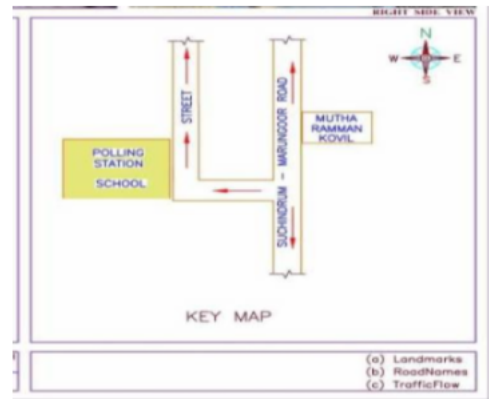

Cad View

Key MAP View