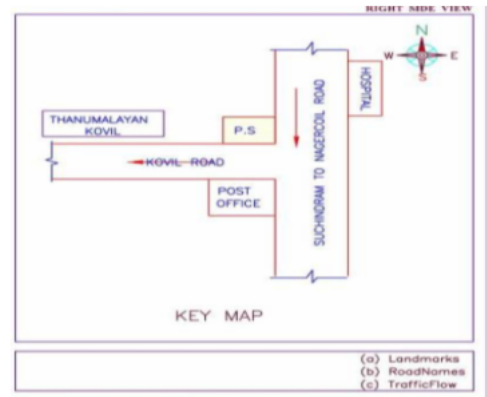

Cad View

Key MAP View